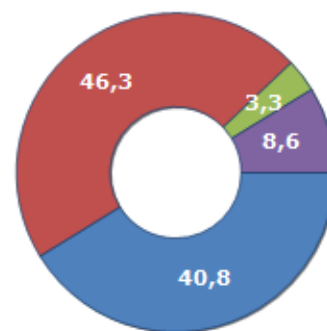

Famiglie residenti e relativo trend dal (Anno 2019), numero di componenti medi della famiglia e relativo trend dal (Anno 2019), stato civile: celibi/nubili, coniugati/e, divorziati/e, vedovi/e nel **Comune di GOMBITO**

STATO CIVILE (ANNO 2018)

Stato Civile	(n.)	%
Celibi	159	25,60
Nubili	97	15,62
Coniugati	146	23,51
Coniugate	144	23,19
Divorziati	13	2,09
Divorziate	8	1,29
Vedovi	7	1,13
Vedove	47	7,57
Tot. Residenti	621	100,00

TREND FAMIGLIE

Anno	Famiglie (N.)	Variazione % su anno prec.	Componenti medi
2014	272	-	2,33
2015	266	-2,21	2,34
2016	266	+0,00	2,37
2017	267	+0,38	2,37
2018	268	+0,37	2,32
2019	270	+0,75	2,32

Variazione % Media Annuale (2014/2019): **-0,15**

Variazione % Media Annuale (2016/2019): **+0,50**

STATO CIVILE
(ANNO 2018)

■ Celibi/Nubili
■ Vedovi/Vedove
■ Coniugati/Coniugate
■ Divorziati/Divorziate

TREND N° COMPONENTI DELLA FAMIGLIA

Classifiche Comune di gombito