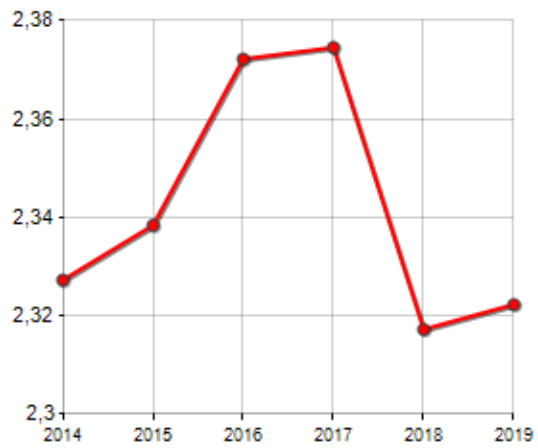

Famiglie residenti e relativo trend dal (Anno 2019), numero di componenti medi della famiglia e relativo trend dal (Anno 2019), stato civile: celibi/nubili, coniugati/e, divorziati/e, vedovi/e nel **Comune di GOMBITO**

STATO CIVILE (ANNO 2018)

Stato Civile	(n.)	%
Celibi	159	25,60
Nubili	97	15,62
Coniugati	146	23,51
Coniugate	144	23,19
Divorziati	13	2,09
Divorziate	8	1,29
Vedovi	7	1,13
Vedove	47	7,57
Tot. Residenti	621	100,00

TREND FAMIGLIE

Anno	Famiglie (N.)	Variazione % su anno prec.	Componenti medi
2014	272	-	2,33
2015	266	-2,21	2,34
2016	266	+0,00	2,37
2017	267	+0,38	2,37
2018	268	+0,37	2,32
2019	270	+0,75	2,32

Variazione % Media Annuale (2014/2019): **-0,15**

Variazione % Media Annuale (2016/2019): **+0,50**

STATO CIVILE
(ANNO 2018)

■ Celibi/Nubili
 ■ Vedovi/Vedove
■ Coniugati/Coniugate
■ Divorziati/Divorziate

TREND N° COMPONENTI DELLA FAMIGLIA

Classifiche Comune di gombito