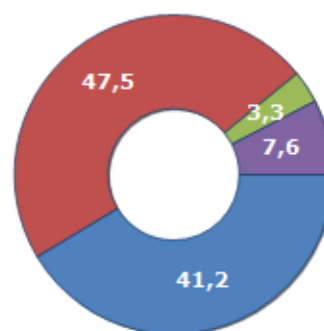

Famiglie residenti e relativo trend dal (Anno 2019), numero di componenti medi della famiglia e relativo trend dal (Anno 2019), stato civile: celibi/nubili, coniugati/e, divorziati/e, vedovi/e nel **Comune di GERRE DE' CAPRIOLI**

STATO CIVILE (ANNO 2018)

Stato Civile	(n.)	%
Celibi	309	23,25
Nubili	241	18,13
Coniugati	320	24,08
Coniugate	314	23,63
Divorziati	21	1,58
Divorziate	23	1,73
Vedovi	16	1,20
Vedove	85	6,40
Tot. Residenti	1.329	100,00

TREND FAMIGLIE

Anno	Famiglie (N.)	Variazione % su anno prec.	Componenti medi
2014	559	-	2,33
2015	576	+3,04	2,29
2016	581	+0,87	2,29
2017	584	+0,52	2,30
2018	572	-2,05	2,32
2019	581	+1,57	2,30

Variazione % Media Annuale (2014/2019): **+0,78**

Variazione % Media Annuale (2016/2019): **+0,00**

STATO CIVILE
(ANNO 2018)

■ Celibi/Nubili
■ Vedovi/Vedove
■ Coniugati/Coniugate
■ Divorziati/Divorziate

TREND N° COMPONENTI DELLA FAMIGLIA

Classifiche Comune di gerre de' caprioli

è al 3873° posto su 7903 comuni per numero di componenti medi della famiglia

è al 4319° posto su 7903 comuni per % di Celibi/Nubili

è al 2353° posto su 7903 comuni per % di Divorziati/e