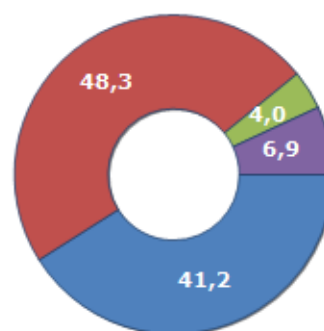

Famiglie residenti e relativo trend dal (Anno 2019), numero di componenti medi della famiglia e relativo trend dal (Anno 2019), stato civile: celibi/nubili, coniugati/e, divorziati/e, vedovi/e nel **Comune di GERENZAGO**

STATO CIVILE (ANNO 2018)

Stato Civile	(n.)	%
Celibi	319	22,53
Nubili	262	18,50
Coniugati	337	23,80
Coniugate	344	24,29
Divorziati	32	2,26
Divorziate	24	1,69
Vedovi	11	0,78
Vedove	87	6,14
Tot. Residenti	1.416	100,00

TREND FAMIGLIE

Anno	Famiglie (N.)	Variazione % su anno prec.	Componenti medi
2014	561	-	2,50
2015	563	+0,36	2,49
2016	569	+1,07	2,49
2017	577	+1,41	2,49
2018	582	+0,87	2,45
2019	592	+1,72	2,38

Variazione % Media Annuale (2014/2019): **+1,08**

Variazione % Media Annuale (2016/2019): **+1,33**

STATO CIVILE
(ANNO 2018)

■ Celibi/Nubili   ■ Vedovi/Vedove
■ Coniugati/Coniugate
■ Divorziati/Divorziate

TREND N° COMPONENTI DELLA FAMIGLIA

Classifiche Comune di gerenzago