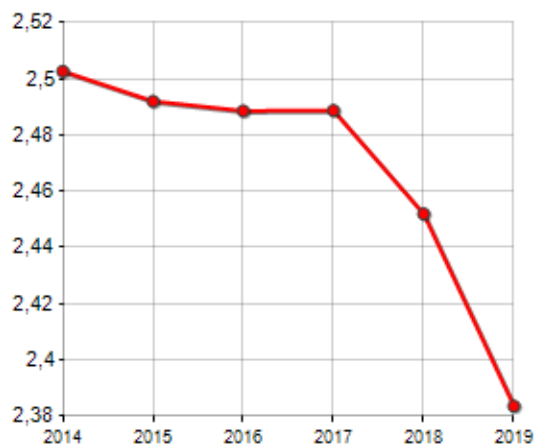

Famiglie residenti e relativo trend dal (Anno 2019), numero di componenti medi della famiglia e relativo trend dal (Anno 2019), stato civile: celibi/nubili, coniugati/e, divorziati/e, vedovi/e nel **Comune di GERENZAGO**

STATO CIVILE (ANNO 2018)

Stato Civile	(n.)	%
Celibi	319	22,53
Nubili	262	18,50
Coniugati	337	23,80
Coniugate	344	24,29
Divorziati	32	2,26
Divorziate	24	1,69
Vedovi	11	0,78
Vedove	87	6,14
Tot. Residenti	1.416	100,00

TREND FAMIGLIE

Anno	Famiglie (N.)	Variazione % su anno prec.	Componenti medi
2014	561	-	2,50
2015	563	+0,36	2,49
2016	569	+1,07	2,49
2017	577	+1,41	2,49
2018	582	+0,87	2,45
2019	592	+1,72	2,38

Variazione % Media Annuale (2014/2019): **+1,08**

Variazione % Media Annuale (2016/2019): **+1,33**

STATO CIVILE
(ANNO 2018)

■ Celibi/Nubili   ■ Vedovi/Vedove
■ Coniugati/Coniugate
■ Divorziati/Divorziate

TREND N° COMPONENTI DELLA FAMIGLIA

Classifiche Comune di gerenzago

è al 2573° posto su 7903 comuni per numero di componenti medi della famiglia

è al 4306° posto su 7903 comuni per % di Celibi/Nubili

è al 1170° posto su 7903 comuni per % di Divorziati/e

è al 5685° posto su 7903 comuni per % di Vedovi/e