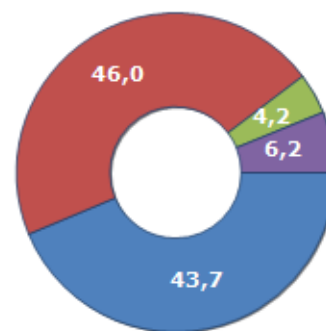

Famiglie residenti e relativo trend dal (Anno 2019), numero di componenti medi della famiglia e relativo trend dal (Anno 2019), stato civile: celibi/nubili, coniugati/e, divorziati/e, vedovi/e nel **Comune di GAVARDO**

STATO CIVILE (ANNO 2019)

Stato Civile	(n.)	%
Celibi	2.981	24,36
Nubili	2.365	19,33
Coniugati	2.819	23,04
Coniugate	2.809	22,96
Divorziati	242	1,98
Divorziate	266	2,17
Vedovi	127	1,04
Vedove	627	5,12
Tot. Residenti	12.236	100,00

TREND FAMIGLIE

Anno	Famiglie (N.)	Variazione % su anno prec.	Componenti medi
2014	4.900	-	2,46
2015	4.909	+0,18	2,46
2016	4.937	+0,57	2,45
2017	4.993	+1,13	2,44
2018	5.085	+1,84	2,39
2019	5.140	+1,08	2,38

Variazione % Media Annuale (2014/2019): **+0,96**

Variazione % Media Annuale (2016/2019): **+1,35**

STATO CIVILE
(ANNO 2019)

■ Celibi/Nubili   ■ Vedovi/Vedove
■ Coniugati/Coniugate
■ Divorziati/Divorziate

TREND N° COMPONENTI DELLA FAMIGLIA

Classifiche Comune di gavarDO