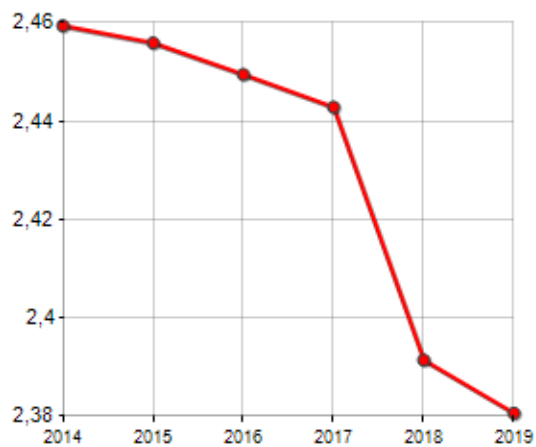

è al 2373° posto su 7903 comuni per numero di componenti medi della famiglia

è al 1566° posto su 7903 comuni per % di Celibi/Nubili

è al 1244° posto su 7903 comuni per % di Divorziati/e

è al 6762° posto su 7903 comuni per % di Vedovi/e