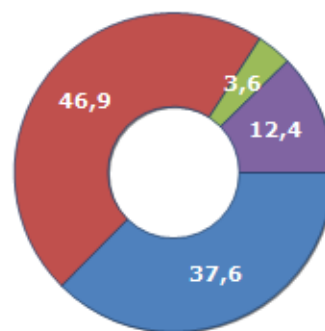

Famiglie residenti e relativo trend dal (Anno 2019), numero di componenti medi della famiglia e relativo trend dal (Anno 2019), stato civile: celibi/nubili, coniugati/e, divorziati/e, vedovi/e nel **Comune di GALLIAVOLA**

STATO CIVILE (ANNO 2018)

Stato Civile	(n.)	%
Celibi	45	23,08
Nubili	28	14,36
Coniugati	49	25,13
Coniugate	42	21,54
Divorziati	2	1,03
Divorziate	5	2,56
Vedovi	5	2,56
Vedove	19	9,74
Tot. Residenti	195	100,00

TREND FAMIGLIE

Anno	Famiglie (N.)	Variazione % su anno prec.	Componenti medi
2014	78	-	2,72
2015	80	+2,56	2,64
2016	77	-3,75	2,58
2017	77	+0,00	2,52
2018	78	+1,30	2,51
2019	70	-10,26	2,77

Variazione % Media Annuale (2014/2019): **-2,14**

Variazione % Media Annuale (2016/2019): **-3,13**

STATO CIVILE
(ANNO 2018)

■ Celibi/Nubili
■ Vedovi/Vedove
■ Coniugati/Coniugate
■ Divorziati/Divorziate

TREND N° COMPONENTI DELLA FAMIGLIA

Classifiche Comune di galliaivola