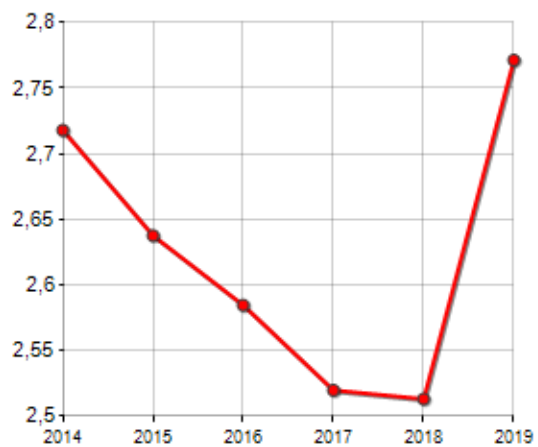

Famiglie residenti e relativo trend dal (Anno 2019), numero di componenti medi della famiglia e relativo trend dal (Anno 2019), stato civile: celibi/nubili, coniugati/e, divorziati/e, vedovi/e nel **Comune di GALLIAVOLA**

STATO CIVILE (ANNO 2018)

Stato Civile	(n.)	%
Celibi	45	23,08
Nubili	28	14,36
Coniugati	49	25,13
Coniugate	42	21,54
Divorziati	2	1,03
Divorziate	5	2,56
Vedovi	5	2,56
Vedove	19	9,74
Tot. Residenti	195	100,00

TREND FAMIGLIE

Anno	Famiglie (N.)	Variazione % su anno prec.	Componenti medi
2014	78	-	2,72
2015	80	+2,56	2,64
2016	77	-3,75	2,58
2017	77	+0,00	2,52
2018	78	+1,30	2,51
2019	70	-10,26	2,77

Variazione % Media Annuale (2014/2019): **-2,14**

Variazione % Media Annuale (2016/2019): **-3,13**

STATO CIVILE
(ANNO 2018)

■ Celibi/Nubili
 ■ Vedovi/Vedove
■ Coniugati/Coniugate
■ Divorziati/Divorziate

TREND N° COMPONENTI DELLA FAMIGLIA

Classifiche Comune di galliaivola