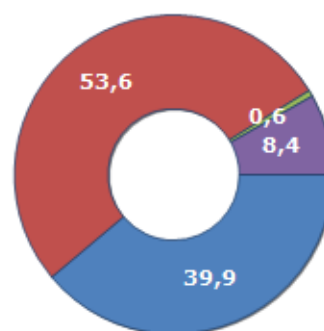

Famiglie residenti e relativo trend dal (Anno 2019), numero di componenti medi della famiglia e relativo trend dal (Anno 2019), stato civile: celibi/nubili, coniugati/e, divorziati/e, vedovi/e nel **Comune di FAGNANO CASTELLO**

STATO CIVILE (ANNO 2018)

Stato Civile	(n.)	%
Celibi	783	20,67
Nubili	690	18,22
Coniugati	994	26,24
Coniugate	987	26,06
Divorziati	8	0,21
Divorziate	16	0,42
Vedovi	53	1,40
Vedove	257	6,78
Tot. Residenti	3.788	100,00

TREND FAMIGLIE

Anno	Famiglie (N.)	Variazione % su anno prec.	Componenti medi
2014	1.610	-	2,44
2015	1.614	+0,25	2,41
2016	1.610	-0,25	2,40
2017	1.621	+0,68	2,37
2018	1.629	+0,49	2,31
2019	1.629	+0,00	2,27

Variazione % Media Annuale (2014/2019): +0,23

Variazione % Media Annuale (2016/2019): +0,39

STATO CIVILE
(ANNO 2018)

■ Celibi/Nubili
■ Vedovi/Vedove
■ Coniugati/Coniugate
■ Divorziati/Divorziate

TREND N° COMPONENTI DELLA FAMIGLIA

Classifiche Comune di fagnano castello

è al 4305° posto su 7903 comuni per numero di componenti medi della famiglia

è al 5725° posto su 7903 comuni per % di Celibi/Nubili

è al 7585° posto su 7903 comuni per % di Divorziati/e