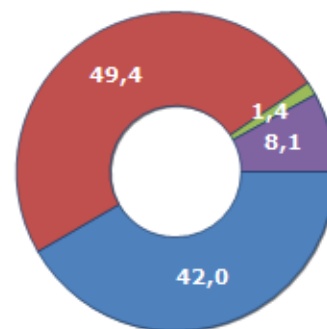

Famiglie residenti e relativo trend dal (Anno 2019), numero di componenti medi della famiglia e relativo trend dal (Anno 2019), stato civile: celibi/nubili, coniugati/e, divorziati/e, vedovi/e nel **Comune di CUMIGNANO SUL NAVIGLIO**

STATO CIVILE (ANNO 2018)

Stato Civile	(n.)	%
Celibi	113	25,86
Nubili	69	15,79
Coniugati	106	24,26
Coniugate	108	24,71
Divorziati	2	0,46
Divorziate	4	0,92
Vedovi	6	1,37
Vedove	29	6,64
Tot. Residenti	437	100,00

TREND FAMIGLIE

Anno	Famiglie (N.)	Variazione % su anno prec.	Componenti medi
2014	182	-	2,51
2015	178	-2,20	2,49
2016	183	+2,81	2,45
2017	180	-1,64	2,50
2018	175	-2,78	2,48
2019	175	+0,00	2,47

Variazione % Media Annuale (2014/2019): **-0,78**

Variazione % Media Annuale (2016/2019): **-1,48**

STATO CIVILE
(ANNO 2018)

TREND N° COMPONENTI DELLA FAMIGLIA

Classifiche Comune di cumignano sul naviglio

è al 1402° posto su 7903 comuni per numero di componenti medi della famiglia

è al 3293° posto su 7903 comuni per % di Celibi/Nubili