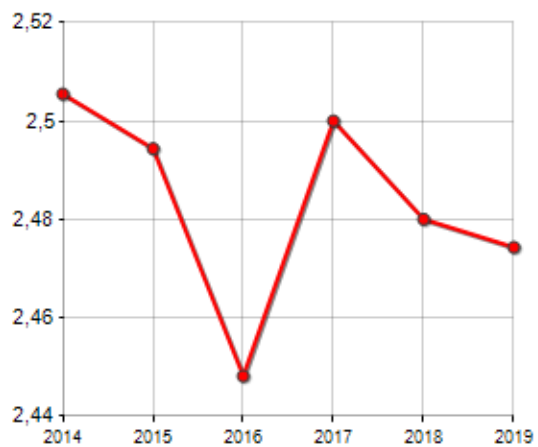

Famiglie residenti e relativo trend dal (Anno 2019), numero di componenti medi della famiglia e relativo trend dal (Anno 2019), stato civile: celibi/nubili, coniugati/e, divorziati/e, vedovi/e nel **Comune di CUMIGNANO SUL NAVIGLIO**

TREND FAMIGLIE

Anno	Famiglie (N.)	Variazione % su anno prec.	Componenti medi
2014	182	-	2,51
2015	178	-2,20	2,49
2016	183	+2,81	2,45
2017	180	-1,64	2,50
2018	175	-2,78	2,48
2019	175	+0,00	2,47

Variazione % Media Annuale (2014/2019): **-0,78**

Variazione % Media Annuale (2016/2019): **-1,48**

STATO CIVILE
(ANNO 2018)

TREND N° COMPONENTI DELLA FAMIGLIA

Classifiche Comune di cumignano sul naviglio

è al 1402° posto su 7903 comuni per numero di componenti medi della famiglia

è al 3293° posto su 7903 comuni per % di Celibi/Nubili

è al 6292° posto su 7903 comuni per % di Divorziati/e
è al 3855° posto su 7903 comuni per % di Vedovi/e