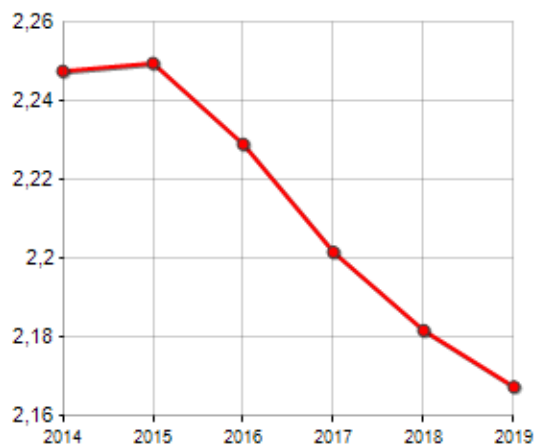

Famiglie residenti e relativo trend dal (Anno 2019), numero di componenti medi della famiglia e relativo trend dal (Anno 2019), stato civile: celibi/nubili, coniugati/e, divorziati/e, vedovi/e nel **Comune di CONFENZA**

STATO CIVILE (ANNO 2018)

Stato Civile	(n.)	%
Celibi	360	22,51
Nubili	285	17,82
Coniugati	364	22,76
Coniugate	361	22,58
Divorziati	30	1,88
Divorziate	29	1,81
Vedovi	28	1,75
Vedove	142	8,88
Tot. Residenti	1.599	100,00

TREND FAMIGLIE

Anno	Famiglie (N.)	Variazione % su anno prec.	Componenti medi
2014	743	-	2,25
2015	733	-1,35	2,25
2016	729	-0,55	2,23
2017	734	+0,69	2,20
2018	732	-0,27	2,18
2019	729	-0,41	2,17

Variazione % Media Annuale (2014/2019): **-0,38**

Variazione % Media Annuale (2016/2019): **+0,00**

STATO CIVILE
(ANNO 2018)

■ Celibi/Nubili   ■ Vedovi/Vedove
■ Coniugati/Coniugate
■ Divorziati/Divorziate

TREND N° COMPONENTI DELLA FAMIGLIA

Classifiche Comune di confienza

è al 5536° posto su 7903 comuni per numero di componenti medi della famiglia

è al 4728° posto su 7903 comuni per % di Celibi/Nubili

è al 1540° posto su 7903 comuni per % di Divorziati/e

è al 1074° posto su 7903 comuni per % di Vedovi/e