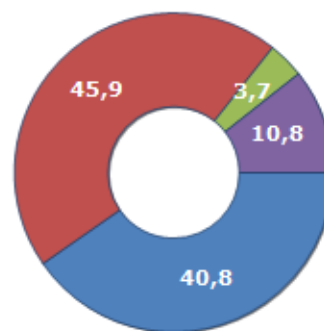

Famiglie residenti e relativo trend dal (Anno 2019), numero di componenti medi della famiglia e relativo trend dal (Anno 2019), stato civile: celibi/nubili, coniugati/e, divorziati/e, vedovi/e nel **Comune di CONFENZA**

STATO CIVILE (ANNO 2018)

Stato Civile	(n.)	%
Celibi	360	22,51
Nubili	285	17,82
Coniugati	364	22,76
Coniugate	361	22,58
Divorziati	30	1,88
Divorziate	29	1,81
Vedovi	28	1,75
Vedove	142	8,88
Tot. Residenti	1.599	100,00

TREND FAMIGLIE

Anno	Famiglie (N.)	Variazione % su anno prec.	Componenti medi
2014	743	-	2,25
2015	733	-1,35	2,25
2016	729	-0,55	2,23
2017	734	+0,69	2,20
2018	732	-0,27	2,18
2019	729	-0,41	2,17

Variazione % Media Annuale (2014/2019): **-0,38**

Variazione % Media Annuale (2016/2019): **+0,00**

STATO CIVILE
(ANNO 2018)

■ Celibi/Nubili   ■ Vedovi/Vedove
■ Coniugati/Coniugate
■ Divorziati/Divorziate

TREND N° COMPONENTI DELLA FAMIGLIA

Classifiche Comune di confienza