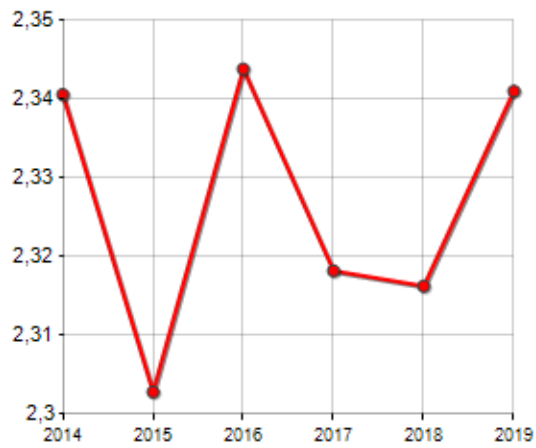

Famiglie residenti e relativo trend dal (Anno 2019), numero di componenti medi della famiglia e relativo trend dal (Anno 2019), stato civile: celibi/nubili, coniugati/e, divorziati/e, vedovi/e nel **Comune di CERVICATI**

STATO CIVILE (ANNO 2018)

Stato Civile	(n.)	%
Celibi	168	20,72
Nubili	130	16,03
Coniugati	220	27,13
Coniugate	214	26,39
Divorziati	4	0,49
Divorziate	5	0,62
Vedovi	12	1,48
Vedove	58	7,15
Tot. Residenti	811	100,00

TREND FAMIGLIE

Anno	Famiglie (N.)	Variazione % su anno prec.	Componenti medi
2014	367	-	2,34
2015	360	-1,91	2,30
2016	349	-3,06	2,34
2017	352	+0,86	2,32
2018	351	-0,28	2,32
2019	346	-1,42	2,34

Variazione % Media Annuale (2014/2019): **-1,17**

Variazione % Media Annuale (2016/2019): **-0,29**

STATO CIVILE
(ANNO 2018)

■ Celibi/Nubili ■ Vedovi/Vedove
■ Coniugati/Coniugate
■ Divorziati/Divorziate

TREND N° COMPONENTI DELLA FAMIGLIA

Classifiche Comune di cervicati