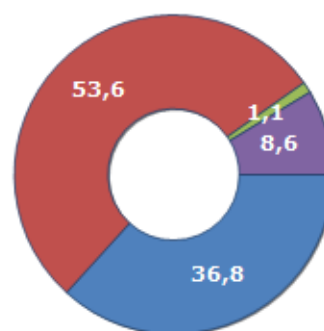

Famiglie residenti e relativo trend dal (Anno 2019), numero di componenti medi della famiglia e relativo trend dal (Anno 2019), stato civile: celibi/nubili, coniugati/e, divorziati/e, vedovi/e nel **Comune di CERVICATI**

STATO CIVILE (ANNO 2018)

Stato Civile	(n.)	%
Celibi	168	20,72
Nubili	130	16,03
Coniugati	220	27,13
Coniugate	214	26,39
Divorziati	4	0,49
Divorziate	5	0,62
Vedovi	12	1,48
Vedove	58	7,15
Tot. Residenti	811	100,00

TREND FAMIGLIE

Anno	Famiglie (N.)	Variazione % su anno prec.	Componenti medi
2014	367	-	2,34
2015	360	-1,91	2,30
2016	349	-3,06	2,34
2017	352	+0,86	2,32
2018	351	-0,28	2,32
2019	346	-1,42	2,34

Variazione % Media Annuale (2014/2019): **-1,17**

Variazione % Media Annuale (2016/2019): **-0,29**

STATO CIVILE
(ANNO 2018)

■ Celibi/Nubili   ■ Vedovi/Vedove
■ Coniugati/Coniugate
■ Divorziati/Divorziate

TREND N° COMPONENTI DELLA FAMIGLIA

Classifiche Comune di cervicati