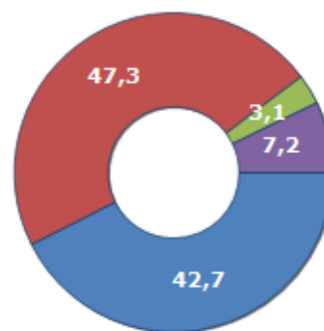

Famiglie residenti e relativo trend dal (Anno 2019), numero di componenti medi della famiglia e relativo trend dal (Anno 2019), stato civile: celibi/nubili, coniugati/e, divorziati/e, vedovi/e nel **Comune di CASTELLEONE**

STATO CIVILE (ANNO 2018)

Stato Civile	(n.)	%
Celibi	2.225	23,46
Nubili	1.811	19,10
Coniugati	2.237	23,59
Coniugate	2.239	23,61
Divorziati	124	1,31
Divorziate	165	1,74
Vedovi	119	1,25
Vedove	563	5,94
Tot. Residenti	9.483	100,00

TREND FAMIGLIE

Anno	Famiglie (N.)	Variazione % su anno prec.	Componenti medi
2014	3.956	-	2,41
2015	3.933	-0,58	2,40
2016	3.924	-0,23	2,39
2017	3.996	+1,83	2,37
2018	4.007	+0,28	2,36
2019	4.011	+0,10	2,36

Variazione % Media Annuale (2014/2019): **+0,28**

Variazione % Media Annuale (2016/2019): **+0,73**

STATO CIVILE
(ANNO 2018)

■ Celibi/Nubili   ■ Vedovi/Vedove
■ Coniugati/Coniugate
■ Divorziati/Divorziate

TREND N° COMPONENTI DELLA FAMIGLIA

Classifiche Comune di castelleone