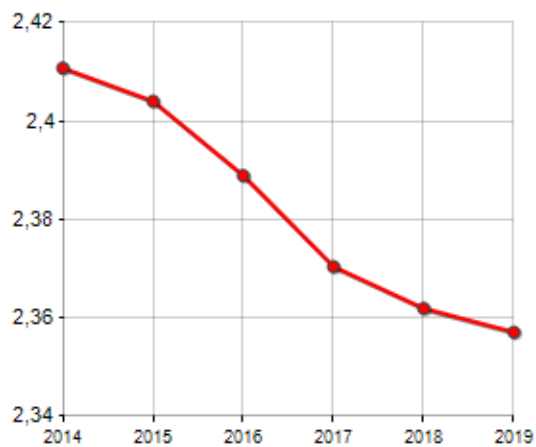

Famiglie residenti e relativo trend dal (Anno 2019), numero di componenti medi della famiglia e relativo trend dal (Anno 2019), stato civile: celibi/nubili, coniugati/e, divorziati/e, vedovi/e nel **Comune di CASTELLEONE**

STATO CIVILE (ANNO 2018)

Stato Civile	(n.)	%
Celibi	2.225	23,46
Nubili	1.811	19,10
Coniugati	2.237	23,59
Coniugate	2.239	23,61
Divorziati	124	1,31
Divorziate	165	1,74
Vedovi	119	1,25
Vedove	563	5,94
Tot. Residenti	9.483	100,00

TREND FAMIGLIE

Anno	Famiglie (N.)	Variazione % su anno prec.	Componenti medi
2014	3.956	-	2,41
2015	3.933	-0,58	2,40
2016	3.924	-0,23	2,39
2017	3.996	+1,83	2,37
2018	4.007	+0,28	2,36
2019	4.011	+0,10	2,36

Variazione % Media Annuale (2014/2019): **+0,28**

Variazione % Media Annuale (2016/2019): **+0,73**

STATO CIVILE
(ANNO 2018)

■ Celibi/Nubili   ■ Vedovi/Vedove
■ Coniugati/Coniugate
■ Divorziati/Divorziate

TREND N° COMPONENTI DELLA FAMIGLIA

Classifiche Comune di castelleone

è al 2987° posto su 7903 comuni per numero di componenti medi della famiglia

è al 2557° posto su 7903 comuni per % di Celibi/Nubili

è al 2869° posto su 7903 comuni per % di Divorziati/e

è al 5259° posto su 7903 comuni per % di Vedovi/e