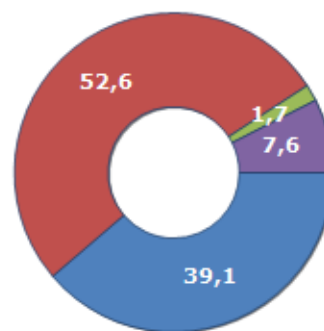

Famiglie residenti e relativo trend dal (Anno 2019), numero di componenti medi della famiglia e relativo trend dal (Anno 2019), stato civile: celibi/nubili, coniugati/e, divorziati/e, vedovi/e nel **Comune di CARLENTINI**

STATO CIVILE (ANNO 2018)

Stato Civile	(n.)	%
Celibi	3.649	20,70
Nubili	3.182	18,05
Coniugati	4.580	25,98
Coniugate	4.601	26,10
Divorziati	112	0,64
Divorziate	186	1,06
Vedovi	230	1,30
Vedove	1.089	6,18
Tot. Residenti	17.629	100,00

TREND FAMIGLIE

Anno	Famiglie (N.)	Variazione % su anno prec.	Componenti medi
2014	7.244	-	2,47
2015	7.207	-0,51	2,47
2016	7.233	+0,36	2,46
2017	7.270	+0,51	2,44
2018	7.308	+0,52	2,39
2019	7.362	+0,74	2,37

Variazione % Media Annuale (2014/2019): **+0,32**

Variazione % Media Annuale (2016/2019): **+0,59**

STATO CIVILE
(ANNO 2018)

■ Celibi/Nubili   ■ Vedovi/Vedove
■ Coniugati/Coniugate
■ Divorziati/Divorziate

TREND N° COMPONENTI DELLA FAMIGLIA

Classifiche Comune di carlentini