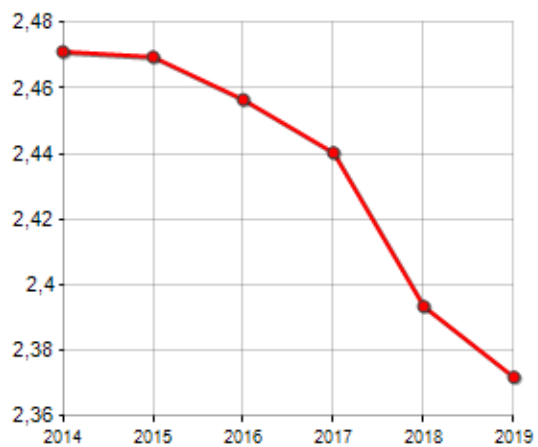

Famiglie residenti e relativo trend dal (Anno 2019), numero di componenti medi della famiglia e relativo trend dal (Anno 2019), stato civile: celibi/nubili, coniugati/e, divorziati/e, vedovi/e nel **Comune di CARLENTINI**

STATO CIVILE (ANNO 2018)

Stato Civile	(n.)	%
Celibi	3.649	20,70
Nubili	3.182	18,05
Coniugati	4.580	25,98
Coniugate	4.601	26,10
Divorziati	112	0,64
Divorziate	186	1,06
Vedovi	230	1,30
Vedove	1.089	6,18
Tot. Residenti	17.629	100,00

TREND FAMIGLIE

Anno	Famiglie (N.)	Variazione % su anno prec.	Componenti medi
2014	7.244	-	2,47
2015	7.207	-0,51	2,47
2016	7.233	+0,36	2,46
2017	7.270	+0,51	2,44
2018	7.308	+0,52	2,39
2019	7.362	+0,74	2,37

Variazione % Media Annuale (2014/2019): **+0,32**

Variazione % Media Annuale (2016/2019): **+0,59**

STATO CIVILE
(ANNO 2018)

■ Celibi/Nubili   ■ Vedovi/Vedove
■ Coniugati/Coniugate
■ Divorziati/Divorziate

TREND N° COMPONENTI DELLA FAMIGLIA

Classifiche Comune di carlentini

è al 2755° posto su 7903 comuni per numero di componenti medi della famiglia

è al 6368° posto su 7903 comuni per % di Celibi/Nubili

è al 5713° posto su 7903 comuni per % di Divorziati/e

è al 4710° posto su 7903 comuni per % di Vedovi/e