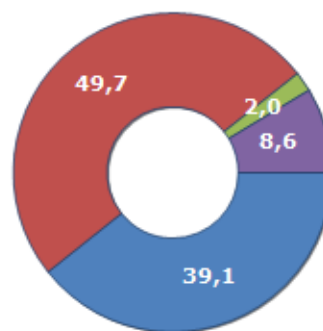

Famiglie residenti e relativo trend dal (Anno 2019), numero di componenti medi della famiglia e relativo trend dal (Anno 2019), stato civile: celibi/nubili, coniugati/e, divorziati/e, vedovi/e nel **Comune di CAPRIATI A VOLTURNO**

STATO CIVILE (ANNO 2018)

Stato Civile	(n.)	%
Celibi	305	19,95
Nubili	296	19,36
Coniugati	378	24,72
Coniugate	387	25,31
Divorziati	16	1,05
Divorziate	15	0,98
Vedovi	20	1,31
Vedove	112	7,33
Tot. Residenti	1.529	100,00

TREND FAMIGLIE

Anno	Famiglie (N.)	Variazione % su anno prec.	Componenti medi
2014	660	-	2,35
2015	645	-2,27	2,39
2016	639	-0,93	2,40
2017	647	+1,25	2,38
2018	641	-0,93	2,41
2019	636	-0,78	2,42

Variazione % Media Annuale (2014/2019): **-0,74**

Variazione % Media Annuale (2016/2019): **-0,16**

STATO CIVILE
(ANNO 2018)

■ Celibi/Nubili
■ Vedovi/Vedove
■ Coniugati/Coniugate
■ Divorziati/Divorziate

TREND N° COMPONENTI DELLA FAMIGLIA

Classifiche Comune di capriati a volturmo

è al 2039° posto su 7903 comuni per numero di componenti medi della famiglia

è al 6415° posto su 7903 comuni per % di Celibi/Nubili

è al 5121° posto su 7903 comuni per % di Divorziati/e