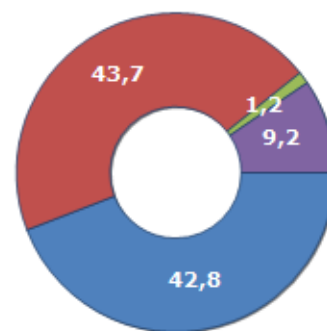

Famiglie residenti e relativo trend dal (Anno 2019), numero di componenti medi della famiglia e relativo trend dal (Anno 2019), stato civile: celibi/nubili, coniugati/e, divorziati/e, vedovi/e nel **Comune di CAPPELLA DE' PICENARDI**

STATO CIVILE (ANNO 2018)

Stato Civile	(n.)	%
Celibi	96	23,41
Nubili	85	20,73
Coniugati	96	23,41
Coniugate	89	21,71
Divorziati	3	0,73
Divorziate	2	0,49
Vedovi	6	1,46
Vedove	33	8,05
Tot. Residenti	410	100,00

TREND FAMIGLIE

Anno	Famiglie (N.)	Variazione % su anno prec.	Componenti medi
2014	180	-	2,40
2015	182	+1,11	2,47
2016	174	-4,40	2,48
2017	166	-4,60	2,47
2018	166	+0,00	2,46
2019	170	+2,41	2,49

Variazione % Media Annuale (2014/2019): **-1,14**

Variazione % Media Annuale (2016/2019): **-0,77**

STATO CIVILE
(ANNO 2018)

■ Celibi/Nubili
■ Vedovi/Vedove
■ Coniugati/Coniugate
■ Divorziati/Divorziate

TREND N° COMPONENTI DELLA FAMIGLIA

Classifiche Comune di cappella de' picenardi

è al 1252° posto su 7903 comuni per numero di componenti medi della famiglia

è al 2456° posto su 7903 comuni per % di Celibi/Nubili

è al 6701° posto su 7903 comuni per % di Divorziati/e