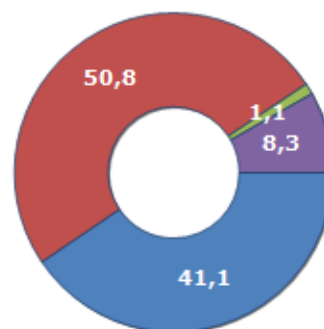

Famiglie residenti e relativo trend dal (Anno 2019), numero di componenti medi della famiglia e relativo trend dal (Anno 2019), stato civile: celibi/nubili, coniugati/e, divorziati/e, vedovi/e nel **Comune di CALVI RISORTA**

STATO CIVILE (ANNO 2018)

Stato Civile	(n.)	%
Celibi	1.266	22,26
Nubili	1.039	18,27
Coniugati	1.418	24,93
Coniugate	1.433	25,20
Divorziati	24	0,42
Divorziate	39	0,69
Vedovi	86	1,51
Vedove	382	6,72
Tot. Residenti	5.687	100,00

TREND FAMIGLIE

Anno	Famiglie (N.)	Variazione % su anno prec.	Componenti medi
2014	2.134	-	2,69
2015	2.126	-0,37	2,68
2016	2.122	-0,19	2,68
2017	2.122	+0,00	2,65
2018	2.217	+4,48	2,56
2019	2.187	-1,35	2,57

Variazione % Media Annuale (2014/2019): **+0,49**

Variazione % Media Annuale (2016/2019): **+1,01**

STATO CIVILE
(ANNO 2018)

■ Celibi/Nubili
■ Vedovi/Vedove
■ Coniugati/Coniugate
■ Divorziati/Divorziate

TREND N° COMPONENTI DELLA FAMIGLIA

Classifiche Comune di calvi risorta