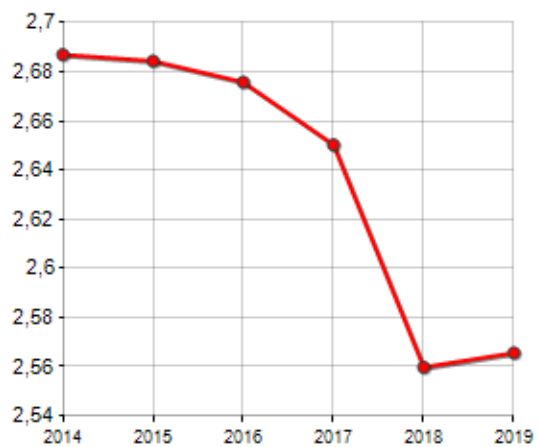

TREND FAMIGLIE

Anno	Famiglie (N.)	Variazione % su anno prec.	Componenti medi
2014	2.134	-	2,69
2015	2.126	-0,37	2,68
2016	2.122	-0,19	2,68
2017	2.122	+0,00	2,65
2018	2.217	+4,48	2,56
2019	2.187	-1,35	2,57

Variazione % Media Annuale (2014/2019): **+0,49**

Variazione % Media Annuale (2016/2019): **+1,01**

STATO CIVILE
(ANNO 2018)

■ Celibi/Nubili
 ■ Vedovi/Vedove
■ Coniugati/Coniugate
■ Divorziati/Divorziate

TREND N° COMPONENTI DELLA FAMIGLIA

Classifiche Comune di calvi risorta

è al 653° posto su 7903 comuni per numero di componenti medi della famiglia

è al 4419° posto su 7903 comuni per % di Celibi/Nubili

è al 6828° posto su 7903 comuni per % di Divorziati/e