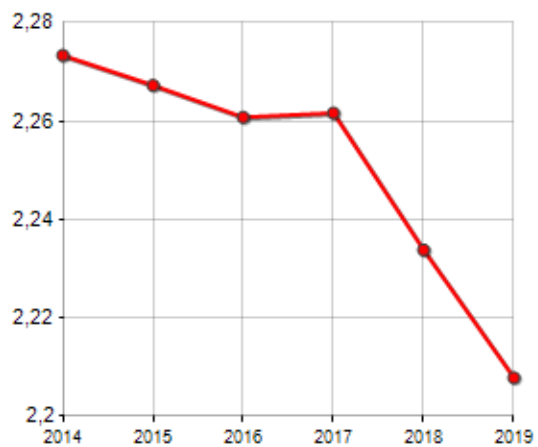

Famiglie residenti e relativo trend dal (Anno 2019), numero di componenti medi della famiglia e relativo trend dal (Anno 2019), stato civile: celibi/nubili, coniugati/e, divorziati/e, vedovi/e nel **Comune di CALITRI**

STATO CIVILE (ANNO 2018)

Stato Civile	(n.)	%
Celibi	894	19,84
Nubili	740	16,42
Coniugati	1.159	25,72
Coniugate	1.153	25,59
Divorziati	30	0,67
Divorziate	25	0,55
Vedovi	75	1,66
Vedove	430	9,54
Tot. Residenti	4.506	100,00

TREND FAMIGLIE

Anno	Famiglie (N.)	Variazione % su anno prec.	Componenti medi
2014	2.089	-	2,27
2015	2.058	-1,48	2,27
2016	2.048	-0,49	2,26
2017	2.026	-1,07	2,26
2018	2.015	-0,54	2,23
2019	2.017	+0,10	2,21

Variazione % Media Annuale (2014/2019): **-0,70**

Variazione % Media Annuale (2016/2019): **-0,51**

STATO CIVILE
(ANNO 2018)

■ Celibi/Nubili   ■ Vedovi/Vedove
■ Coniugati/Coniugate
■ Divorziati/Divorziate

TREND N° COMPONENTI DELLA FAMIGLIA

Classifiche Comune di calitri

è al 5086° posto su 7903 comuni per numero di componenti medi della famiglia

è al 7477° posto su 7903 comuni per % di Celibi/Nubili

è al 6590° posto su 7903 comuni per % di Divorziati/e

è al 761° posto su 7903 comuni per % di Vedovi/e