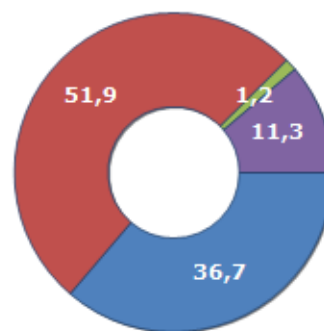

Famiglie residenti e relativo trend dal (Anno 2019), numero di componenti medi della famiglia e relativo trend dal (Anno 2019), stato civile: celibi/nubili, coniugati/e, divorziati/e, vedovi/e nel **Comune di CALITRI**

STATO CIVILE (ANNO 2018)

Stato Civile	(n.)	%
Celibi	894	19,84
Nubili	740	16,42
Coniugati	1.159	25,72
Coniugate	1.153	25,59
Divorziati	30	0,67
Divorziate	25	0,55
Vedovi	75	1,66
Vedove	430	9,54
Tot. Residenti	4.506	100,00

TREND FAMIGLIE

Anno	Famiglie (N.)	Variazione % su anno prec.	Componenti medi
2014	2.089	-	2,27
2015	2.058	-1,48	2,27
2016	2.048	-0,49	2,26
2017	2.026	-1,07	2,26
2018	2.015	-0,54	2,23
2019	2.017	+0,10	2,21

Variazione % Media Annuale (2014/2019): **-0,70**

Variazione % Media Annuale (2016/2019): **-0,51**

STATO CIVILE
(ANNO 2018)

■ Celibi/Nubili   ■ Vedovi/Vedove
■ Coniugati/Coniugate
■ Divorziati/Divorziate

TREND N° COMPONENTI DELLA FAMIGLIA

Classifiche Comune di calitri