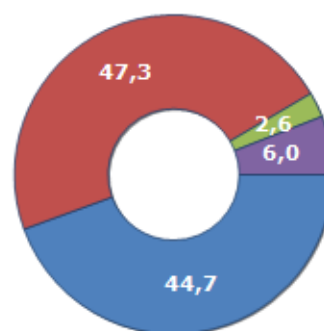

Famiglie residenti e relativo trend dal (Anno 2019), numero di componenti medi della famiglia e relativo trend dal (Anno 2019), stato civile: celibi/nubili, coniugati/e, divorziati/e, vedovi/e nel **Comune di BULGAROGRASSO**

STATO CIVILE (ANNO 2018)

Stato Civile	(n.)	%
Celibi	1.025	24,98
Nubili	799	19,47
Coniugati	966	23,54
Coniugate	966	23,54
Divorziati	42	1,02
Divorziate	63	1,54
Vedovi	41	1,00
Vedove	202	4,92
Tot. Residenti	4.104	100,00

TREND FAMIGLIE

Anno	Famiglie (N.)	Variazione % su anno prec.	Componenti medi
2014	1.580	-	2,50
2015	1.592	+0,76	2,51
2016	1.620	+1,76	2,47
2017	1.639	+1,17	2,47
2018	1.655	+0,98	2,48
2019	1.639	-0,97	2,49

Variazione % Media Annuale (2014/2019): **+0,74**

Variazione % Media Annuale (2016/2019): **+0,39**

STATO CIVILE
(ANNO 2018)

■ Celibi/Nubili
■ Vedovi/Vedove
■ Coniugati/Coniugate
■ Divorziati/Divorziate

TREND N° COMPONENTI DELLA FAMIGLIA

Classifiche Comune di bulgarograsso

è al 1236° posto su 7903 comuni per numero di componenti medi della famiglia

è al 975° posto su 7903 comuni per % di Celibi/Nubili

è al 3972° posto su 7903 comuni per % di Divorziati/e