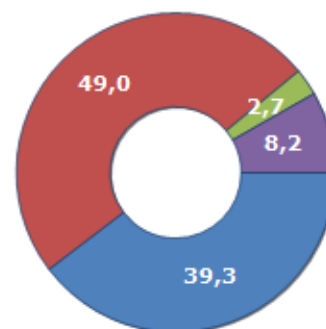

Famiglie residenti e relativo trend dal (Anno 2019), numero di componenti medi della famiglia e relativo trend dal (Anno 2019), stato civile: celibi/nubili, coniugati/e, divorziati/e, vedovi/e nel **Comune di BRESSANA BOTTARONE**

STATO CIVILE (ANNO 2018)

Stato Civile	(n.)	%
Celibi	752	21,65
Nubili	625	17,99
Coniugati	854	24,58
Coniugate	862	24,81
Divorziati	46	1,32
Divorziate	49	1,41
Vedovi	56	1,61
Vedove	230	6,62
Tot. Residenti	3.474	100,00

TREND FAMIGLIE

Anno	Famiglie (N.)	Variazione % su anno prec.	Componenti medi
2014	1.541	-	2,31
2015	1.533	-0,52	2,30
2016	1.530	-0,20	2,30
2017	1.524	-0,39	2,28
2018	1.528	+0,26	2,27
2019	1.547	+1,24	2,26

Variazione % Media Annuale (2014/2019): **+0,08**

Variazione % Media Annuale (2016/2019): **+0,37**

STATO CIVILE
(ANNO 2018)

■ Celibi/Nubili   ■ Vedovi/Vedove
■ Coniugati/Coniugate
■ Divorziati/Divorziate

TREND N° COMPONENTI DELLA FAMIGLIA

Classifiche Comune di bressana bottarone

è al 4382° posto su 7903 comuni per numero di componenti medi della famiglia

è al 6180° posto su 7903 comuni per % di Celibi/Nubili

è al 3650° posto su 7903 comuni per % di Divorziati/e