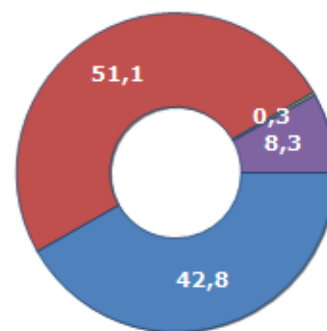

Famiglie residenti e relativo trend dal (Anno 2019), numero di componenti medi della famiglia e relativo trend dal (Anno 2019), stato civile: celibi/nubili, coniugati/e, divorziati/e, vedovi/e nel **Comune di BELCASTRO**

STATO CIVILE (ANNO 2018)

Stato Civile	(n.)	%
Celibi	319	24,50
Nubili	225	17,28
Coniugati	325	24,96
Coniugate	324	24,88
Divorziati	2	0,15
Divorziate	2	0,15
Vedovi	16	1,23
Vedove	89	6,84
Tot. Residenti	1.302	100,00

TREND FAMIGLIE

Anno	Famiglie (N.)	Variazione % su anno prec.	Componenti medi
2014	578	-	2,44
2015	567	-1,90	2,47
2016	559	-1,41	2,53
2017	558	-0,18	2,49
2018	524	-6,09	2,45
2019	520	-0,76	2,44

Variazione % Media Annuale (2014/2019): **-2,09**

Variazione % Media Annuale (2016/2019): **-2,38**

STATO CIVILE
(ANNO 2018)

■ Celibi/Nubili   ■ Vedovi/Vedove
■ Coniugati/Coniugate
■ Divorziati/Divorziate

TREND N° COMPONENTI DELLA FAMIGLIA

Classifiche Comune di belcastro