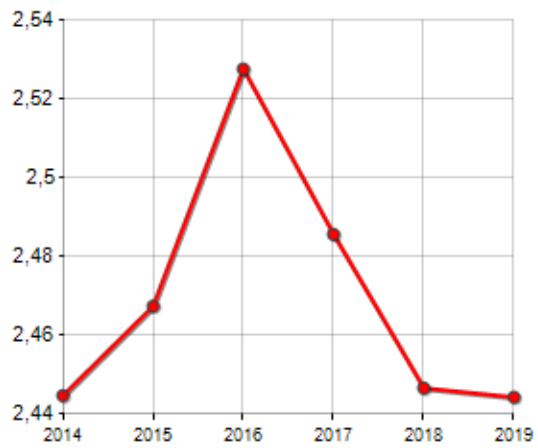

Famiglie residenti e relativo trend dal (Anno 2019), numero di componenti medi della famiglia e relativo trend dal (Anno 2019), stato civile: celibi/nubili, coniugati/e, divorziati/e, vedovi/e nel **Comune di BELCASTRO**

STATO CIVILE (ANNO 2018)

Stato Civile	(n.)	%
Celibi	319	24,50
Nubili	225	17,28
Coniugati	325	24,96
Coniugate	324	24,88
Divorziati	2	0,15
Divorziate	2	0,15
Vedovi	16	1,23
Vedove	89	6,84
Tot. Residenti	1.302	100,00

TREND FAMIGLIE

Anno	Famiglie (N.)	Variazione % su anno prec.	Componenti medi
2014	578	-	2,44
2015	567	-1,90	2,47
2016	559	-1,41	2,53
2017	558	-0,18	2,49
2018	524	-6,09	2,45
2019	520	-0,76	2,44

Variazione % Media Annuale (2014/2019): **-2,09**

Variazione % Media Annuale (2016/2019): **-2,38**

STATO CIVILE
(ANNO 2018)

■ Celibi/Nubili ■ Vedovi/Vedove
■ Coniugati/Coniugate
■ Divorziati/Divorziate

TREND N° COMPONENTI DELLA FAMIGLIA

Classifiche Comune di belcastro