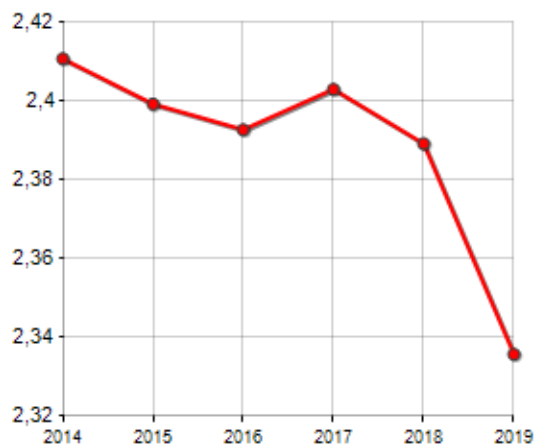

Famiglie residenti e relativo trend dal (Anno 2019), numero di componenti medi della famiglia e relativo trend dal (Anno 2019), stato civile: celibi/nubili, coniugati/e, divorziati/e, vedovi/e nel **Comune di ANNICCO**

STATO CIVILE (ANNO 2018)

Stato Civile	(n.)	%
Celibi	451	22,15
Nubili	346	16,99
Coniugati	500	24,56
Coniugate	509	25,00
Divorziati	22	1,08
Divorziate	18	0,88
Vedovi	29	1,42
Vedove	161	7,91
Tot. Residenti	2.036	100,00

TREND FAMIGLIE

Anno	Famiglie (N.)	Variazione % su anno prec.	Componenti medi
2014	869	-	2,41
2015	854	-1,73	2,40
2016	858	+0,47	2,39
2017	851	-0,82	2,40
2018	853	+0,24	2,39
2019	861	+0,94	2,34

Variazione % Media Annuale (2014/2019): **-0,18**

Variazione % Media Annuale (2016/2019): **+0,12**

STATO CIVILE
(ANNO 2018)

■ Celibi/Nubili
■ Vedovi/Vedove
■ Coniugati/Coniugate
■ Divorziati/Divorziate

TREND N° COMPONENTI DELLA FAMIGLIA

Classifiche Comune di annicco

è al 3316° posto su 7903 comuni per numero di componenti medi della famiglia

è al 5918° posto su 7903 comuni per % di Celibi/Nubili

è al 5163° posto su 7903 comuni per % di Divorziati/e

è al 2092° posto su 7903 comuni per % di Vedovi/e