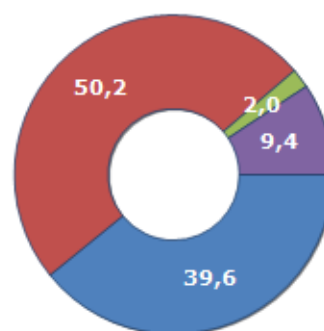

Famiglie residenti e relativo trend dal (Anno 2019), numero di componenti medi della famiglia e relativo trend dal (Anno 2019), stato civile: celibi/nubili, coniugati/e, divorziati/e, vedovi/e nel **Comune di ANNICCO**

STATO CIVILE (ANNO 2018)

Stato Civile	(n.)	%
Celibi	451	22,15
Nubili	346	16,99
Coniugati	500	24,56
Coniugate	509	25,00
Divorziati	22	1,08
Divorziate	18	0,88
Vedovi	29	1,42
Vedove	161	7,91
Tot. Residenti	2.036	100,00

TREND FAMIGLIE

Anno	Famiglie (N.)	Variazione % su anno prec.	Componenti medi
2014	869	-	2,41
2015	854	-1,73	2,40
2016	858	+0,47	2,39
2017	851	-0,82	2,40
2018	853	+0,24	2,39
2019	861	+0,94	2,34

Variazione % Media Annuale (2014/2019): **-0,18**

Variazione % Media Annuale (2016/2019): **+0,12**

STATO CIVILE
(ANNO 2018)

■ Celibi/Nubili
■ Vedovi/Vedove
■ Coniugati/Coniugate
■ Divorziati/Divorziate

TREND N° COMPONENTI DELLA FAMIGLIA

Classifiche Comune di annicco