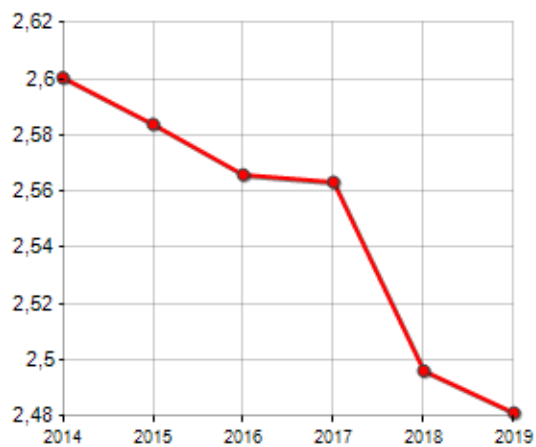

Famiglie residenti e relativo trend dal (Anno 2019), numero di componenti medi della famiglia e relativo trend dal (Anno 2019), stato civile: celibi/nubili, coniugati/e, divorziati/e, vedovi/e nel **Comune di ALVIGNANO**

STATO CIVILE (ANNO 2018)

Stato Civile	(n.)	%
Celibi	1.042	22,05
Nubili	825	17,46
Coniugati	1.157	24,48
Coniugate	1.175	24,86
Divorziati	46	0,97
Divorziate	62	1,31
Vedovi	66	1,40
Vedove	353	7,47
Tot. Residenti	4.726	100,00

TREND FAMIGLIE

Anno	Famiglie (N.)	Variazione % su anno prec.	Componenti medi
2014	1.867	-	2,60
2015	1.867	+0,00	2,58
2016	1.845	-1,18	2,57
2017	1.850	+0,27	2,56
2018	1.887	+2,00	2,50
2019	1.900	+0,69	2,48

Variazione % Media Annuale (2014/2019): **+0,35**

Variazione % Media Annuale (2016/2019): **+0,98**

STATO CIVILE
(ANNO 2018)

■ Celibi/Nubili
■ Vedovi/Vedove
■ Coniugati/Coniugate
■ Divorziati/Divorziate

TREND N° COMPONENTI DELLA FAMIGLIA

Classifiche Comune di alvignano

è al 1326° posto su 7903 comuni per numero di componenti medi della famiglia

è al 5943° posto su 7903 comuni per % di Celibi/Nubili

è al 4590° posto su 7903 comuni per % di Divorziati/e

è al 2740° posto su 7903 comuni per % di Vedovi/e