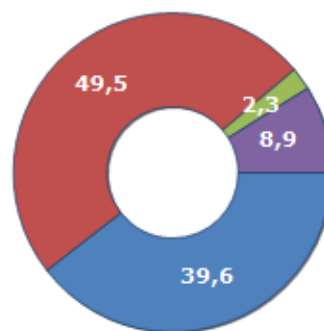

Famiglie residenti e relativo trend dal (Anno 2019), numero di componenti medi della famiglia e relativo trend dal (Anno 2019), stato civile: celibi/nubili, coniugati/e, divorziati/e, vedovi/e nel **Comune di ALVIGNANO**

STATO CIVILE (ANNO 2018)

Stato Civile	(n.)	%
Celibi	1.042	22,05
Nubili	825	17,46
Coniugati	1.157	24,48
Coniugate	1.175	24,86
Divorziati	46	0,97
Divorziate	62	1,31
Vedovi	66	1,40
Vedove	353	7,47
Tot. Residenti	4.726	100,00

TREND FAMIGLIE

Anno	Famiglie (N.)	Variazione % su anno prec.	Componenti medi
2014	1.867	-	2,60
2015	1.867	+0,00	2,58
2016	1.845	-1,18	2,57
2017	1.850	+0,27	2,56
2018	1.887	+2,00	2,50
2019	1.900	+0,69	2,48

Variazione % Media Annuale (2014/2019): **+0,35**

Variazione % Media Annuale (2016/2019): **+0,98**

STATO CIVILE
(ANNO 2018)

■ Celibi/Nubili
■ Vedovi/Vedove
■ Coniugati/Coniugate
■ Divorziati/Divorziate

TREND N° COMPONENTI DELLA FAMIGLIA

Classifiche Comune di alvignano