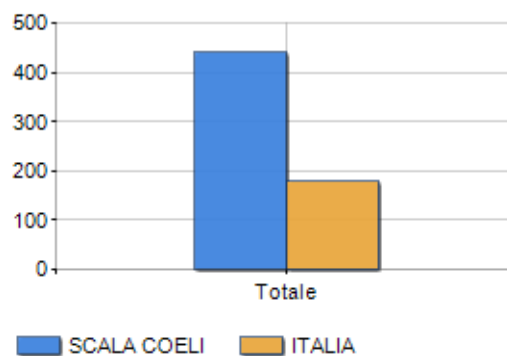

Classi di età per sesso e relativa incidenza, età media e indice di vecchiaia nel **Comune di SCALA COELI**

POPOLAZIONE PER ETÀ (ANNO 2019)

Classi	Maschi		Femmine		Totale	
	(n.)	%	(n.)	%	(n.)	%
0 - 2 anni	6	1,44	6	1,26	12	1,34
3 - 5 anni	9	2,16	9	1,88	18	2,01
6 - 11 anni	9	2,16	12	2,51	21	2,35
12 - 17 anni	15	3,60	23	4,81	38	4,25
18 - 24 anni	31	7,43	35	7,32	66	7,37
25 - 34 anni	40	9,59	54	11,30	94	10,50
35 - 44 anni	50	11,99	39	8,16	89	9,94
45 - 54 anni	66	15,83	65	13,60	131	14,64
55 - 64 anni	58	13,91	55	11,51	113	12,63
65 - 74 anni	62	14,87	88	18,41	150	16,76
75 e più	71	17,03	92	19,25	163	18,21
Totale	417	100,00	478	100,00	895	100,00

CLASSI DI ETÀ (ANNO 2019)

ETA' MEDIA E INDICE DI VECCHIAIA (ANNO 2019)

	Maschi	Femmine	Totale
Eta' Media (Anni)	50,13	51,33	50,77
Indice di vecchiaia ^[1]	-	-	440,85

ETA' MEDIA (ANNI)

INDICE DI VECCHIAIA

¹ Indice di Vecchiaia = (Popolazione > 65 anni / Popolazione 0-14 anni) * 100

Classifiche Comune di scala coeli

è al 857° posto su 7903 comuni per età media

è al 436° posto su 7903 comuni per indice di Vecchiaia

è al 7352° posto su 7903 comuni per % di residenti con meno di 15 anni