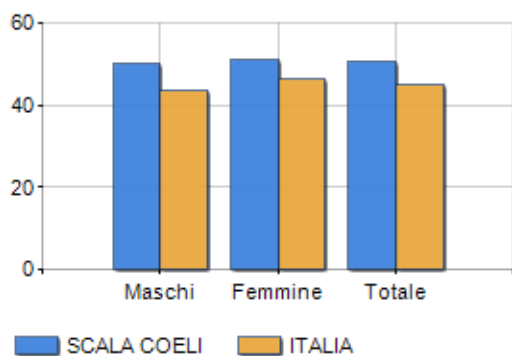

Classi di età per sesso e relativa incidenza, età media e indice di vecchiaia nel **Comune di SCALA COELI**

POPOLAZIONE PER ETÀ (ANNO 2019)

Classi	Maschi		Femmine		Totale	
	(n.)	%	(n.)	%	(n.)	%
0 - 2 anni	6	1,44	6	1,26	12	1,34
3 - 5 anni	9	2,16	9	1,88	18	2,01
6 - 11 anni	9	2,16	12	2,51	21	2,35
12 - 17 anni	15	3,60	23	4,81	38	4,25
18 - 24 anni	31	7,43	35	7,32	66	7,37
25 - 34 anni	40	9,59	54	11,30	94	10,50
35 - 44 anni	50	11,99	39	8,16	89	9,94
45 - 54 anni	66	15,83	65	13,60	131	14,64
55 - 64 anni	58	13,91	55	11,51	113	12,63
65 - 74 anni	62	14,87	88	18,41	150	16,76
75 e più	71	17,03	92	19,25	163	18,21
Totale	417	100,00	478	100,00	895	100,00

CLASSI DI ETÀ (ANNO 2019)

ETA' MEDIA E INDICE DI VECCHIAIA (ANNO 2019)

	Maschi	Femmine	Totale
Eta' Media (Anni)	50,13	51,33	50,77
Indice di vecchiaia ^[1]	-	-	440,85

ETA' MEDIA (ANNI)

INDICE DI VECCHIAIA

¹ Indice di Vecchiaia = (Popolazione > 65 anni / Popolazione 0-14 anni) * 100