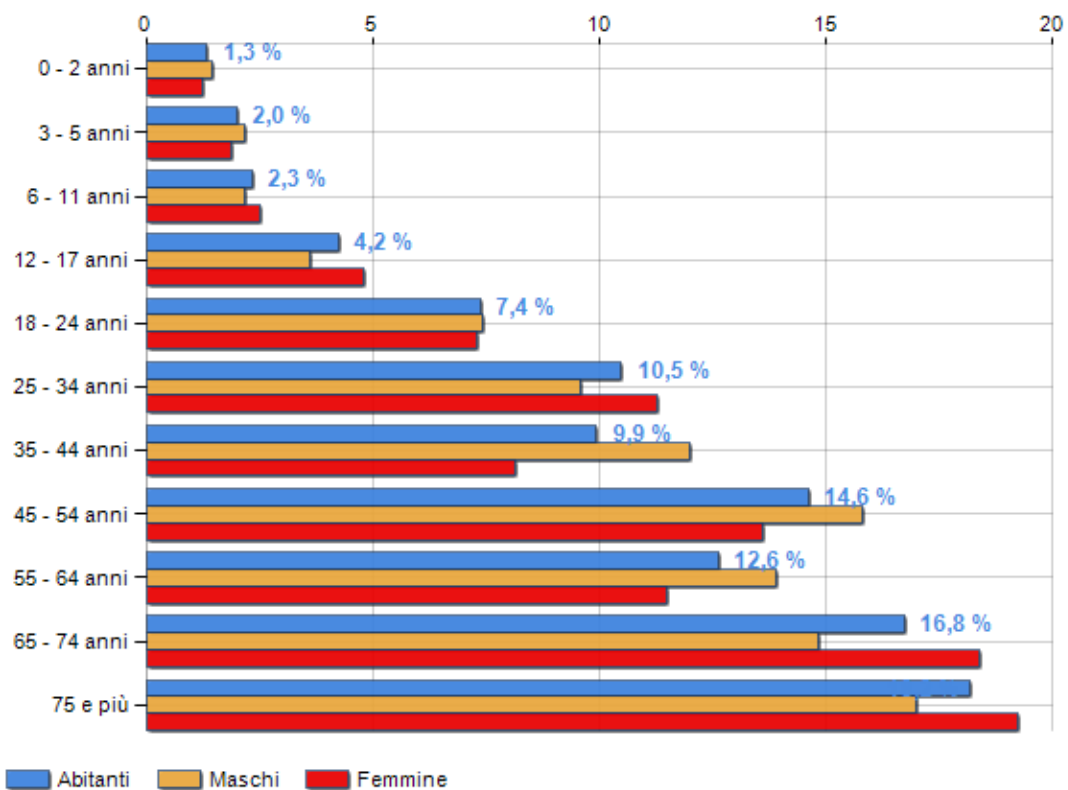

Classi di età per sesso e relativa incidenza, età media e indice di vecchiaia nel **Comune di SCALA COELI**

POPOLAZIONE PER ETÀ (ANNO 2019)

Classi	Maschi		Femmine		Totale	
	(n.)	%	(n.)	%	(n.)	%
0 - 2 anni	6	1,44	6	1,26	12	1,34
3 - 5 anni	9	2,16	9	1,88	18	2,01
6 - 11 anni	9	2,16	12	2,51	21	2,35
12 - 17 anni	15	3,60	23	4,81	38	4,25
18 - 24 anni	31	7,43	35	7,32	66	7,37
25 - 34 anni	40	9,59	54	11,30	94	10,50
35 - 44 anni	50	11,99	39	8,16	89	9,94
45 - 54 anni	66	15,83	65	13,60	131	14,64
55 - 64 anni	58	13,91	55	11,51	113	12,63
65 - 74 anni	62	14,87	88	18,41	150	16,76
75 e più	71	17,03	92	19,25	163	18,21
Totale	417	100,00	478	100,00	895	100,00

CLASSI DI ETÀ (ANNO 2019)

ETA' MEDIA E INDICE DI VECCHIAIA (ANNO 2019)

	Maschi	Femmine	Totale
Eta' Media (Anni)	50,13	51,33	50,77
Indice di vecchiaia ^[1]	-	-	440,85

ETA' MEDIA (ANNI)

INDICE DI VECCHIAIA

¹ Indice di Vecchiaia = (Popolazione > 65 anni / Popolazione 0-14 anni) * 100

Classifiche Comune di scala coeli

è al 857° posto su 7903 comuni per età media

è al 436° posto su 7903 comuni per indice di Vecchiaia

è al 7352° posto su 7903 comuni per % di residenti con meno di 15 anni

è al 374° posto su 7903 comuni per % di residenti con più di 64 anni
