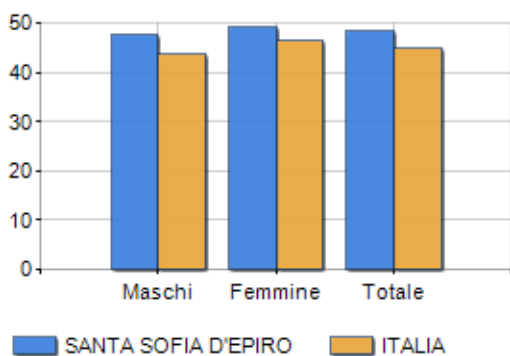

Classi di età per sesso e relativa incidenza, età media e indice di vecchiaia nel **Comune di SANTA SOFIA D'EPIRO**

POPOLAZIONE PER ETÀ (ANNO 2019)

Classi	Maschi		Femmine		Totale	
	(n.)	%	(n.)	%	(n.)	%
0 - 2 anni	23	1,96	16	1,29	39	1,62
3 - 5 anni	24	2,05	17	1,38	41	1,70
6 - 11 anni	52	4,44	58	4,69	110	4,57
12 - 17 anni	50	4,27	70	5,66	120	4,99
18 - 24 anni	86	7,34	83	6,72	169	7,02
25 - 34 anni	123	10,50	130	10,52	253	10,51
35 - 44 anni	144	12,30	132	10,68	276	11,47
45 - 54 anni	162	13,83	189	15,29	351	14,58
55 - 64 anni	191	16,31	169	13,67	360	14,96
65 - 74 anni	134	11,44	151	12,22	285	11,84
75 e più	182	15,54	221	17,88	403	16,74
Totale	1.171	100,00	1.236	100,00	2.407	100,00

CLASSI DI ETÀ (ANNO 2019)

ETA' MEDIA E INDICE DI VECCHIAIA (ANNO 2019)

	Maschi	Femmine	Totale
Eta' Media (Anni)	47,95	49,20	48,59
Indice di vecchiaia ^[1]	-	-	273,02

ETA' MEDIA (ANNI)

INDICE DI VECCHIAIA

¹ Indice di Vecchiaia = (Popolazione > 65 anni / Popolazione 0-14 anni) * 100

Classifiche Comune di santa sofia d'epiro

è al 2009° posto su 7903 comuni per età media

è al 1945° posto su 7903 comuni per indice di Vecchiaia

è al 5836° posto su 7903 comuni per % di residenti con meno di 15 anni

è al 1847° posto su 7903 comuni per % di residenti con più di 64 anni
