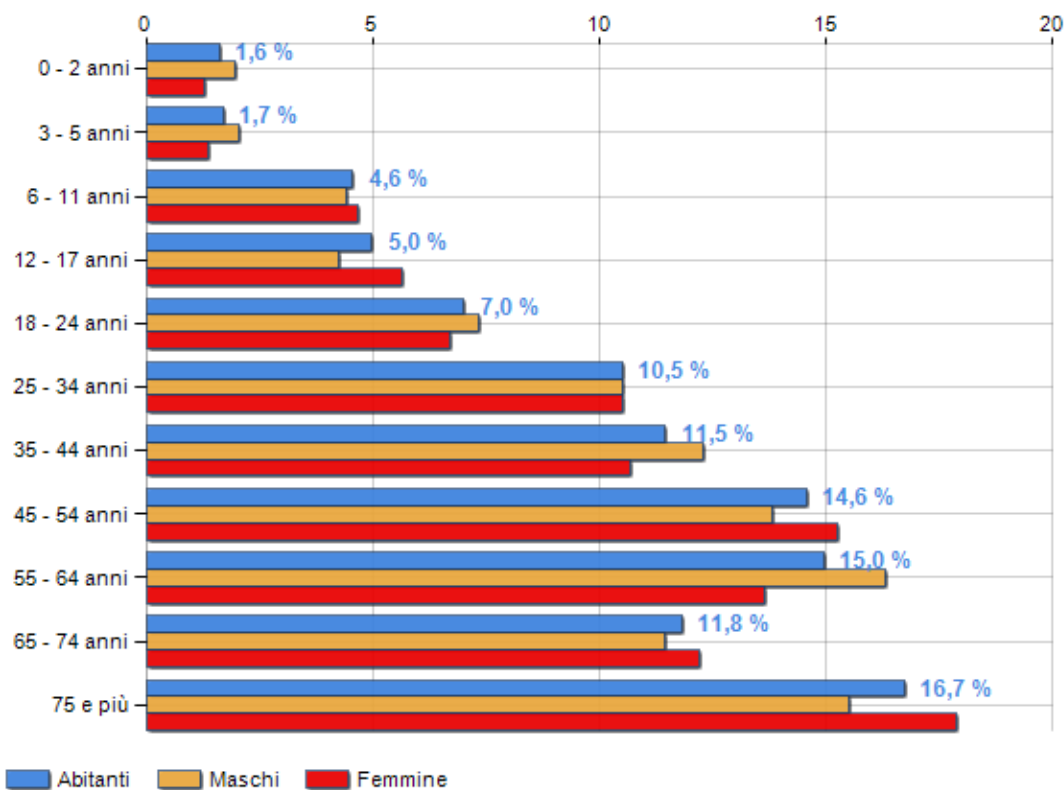

Classi di età per sesso e relativa incidenza, età media e indice di vecchiaia nel **Comune di SANTA SOFIA D'EPIRO**

POPOLAZIONE PER ETÀ (ANNO 2019)

Classi	Maschi		Femmine		Totale	
	(n.)	%	(n.)	%	(n.)	%
0 - 2 anni	23	1,96	16	1,29	39	1,62
3 - 5 anni	24	2,05	17	1,38	41	1,70
6 - 11 anni	52	4,44	58	4,69	110	4,57
12 - 17 anni	50	4,27	70	5,66	120	4,99
18 - 24 anni	86	7,34	83	6,72	169	7,02
25 - 34 anni	123	10,50	130	10,52	253	10,51
35 - 44 anni	144	12,30	132	10,68	276	11,47
45 - 54 anni	162	13,83	189	15,29	351	14,58
55 - 64 anni	191	16,31	169	13,67	360	14,96
65 - 74 anni	134	11,44	151	12,22	285	11,84
75 e più	182	15,54	221	17,88	403	16,74
Totale	1.171	100,00	1.236	100,00	2.407	100,00

CLASSI DI ETÀ (ANNO 2019)

ETA' MEDIA E INDICE DI VECCHIAIA (ANNO 2019)

	Maschi	Femmine	Totale
Eta' Media (Anni)	47,95	49,20	48,59
Indice di vecchiaia ^[1]	-	-	273,02

ETA' MEDIA (ANNI)

INDICE DI VECCHIAIA

¹ Indice di Vecchiaia = (Popolazione > 65 anni / Popolazione 0-14 anni) * 100

Classifiche Comune di santa sofia d'epiro

è al 2009° posto su 7903 comuni per età media

è al 1945° posto su 7903 comuni per indice di Vecchiaia

è al 5836° posto su 7903 comuni per % di residenti con meno di 15 anni

è al 1847° posto su 7903 comuni per % di residenti con più di 64 anni
