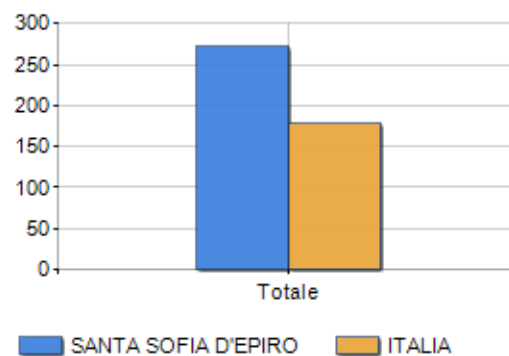

Classi di età per sesso e relativa incidenza, età media e indice di vecchiaia nel **Comune di SANTA SOFIA D'EPIRO**

POPOLAZIONE PER ETÀ (ANNO 2019)

Classi	Maschi		Femmine		Totale	
	(n.)	%	(n.)	%	(n.)	%
0 - 2 anni	23	1,96	16	1,29	39	1,62
3 - 5 anni	24	2,05	17	1,38	41	1,70
6 - 11 anni	52	4,44	58	4,69	110	4,57
12 - 17 anni	50	4,27	70	5,66	120	4,99
18 - 24 anni	86	7,34	83	6,72	169	7,02
25 - 34 anni	123	10,50	130	10,52	253	10,51
35 - 44 anni	144	12,30	132	10,68	276	11,47
45 - 54 anni	162	13,83	189	15,29	351	14,58
55 - 64 anni	191	16,31	169	13,67	360	14,96
65 - 74 anni	134	11,44	151	12,22	285	11,84
75 e più	182	15,54	221	17,88	403	16,74
Totale	1.171	100,00	1.236	100,00	2.407	100,00

CLASSI DI ETÀ (ANNO 2019)

ETA' MEDIA E INDICE DI VECCHIAIA (ANNO 2019)

	Maschi	Femmine	Totale
Eta' Media (Anni)	47,95	49,20	48,59
Indice di vecchiaia ^[1]	-	-	273,02

ETA' MEDIA (ANNI)

INDICE DI VECCHIAIA

¹ Indice di Vecchiaia = (Popolazione > 65 anni / Popolazione 0-14 anni) * 100

Classifiche Comune di santa sofia d'epiro

è al 2009° posto su 7903 comuni per età media

è al 1945° posto su 7903 comuni per indice di Vecchiaia

è al 5836° posto su 7903 comuni per % di residenti con meno di 15 anni

è al 1847° posto su 7903 comuni per % di residenti con più di 64 anni
