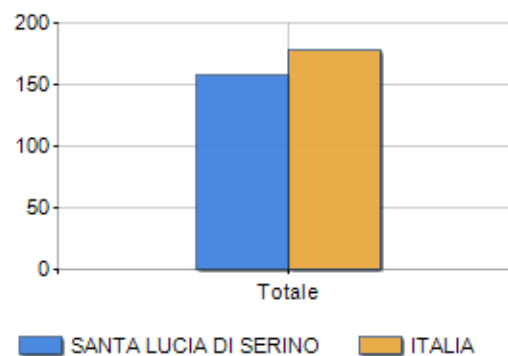

Classi di età per sesso e relativa incidenza, età media e indice di vecchiaia nel **Comune di SANTA LUCIA DI SERINO**

POPOLAZIONE PER ETÀ (ANNO 2019)

Classi	Maschi		Femmine		Totale	
	(n.)	%	(n.)	%	(n.)	%
0 - 2 anni	22	3,23	20	2,84	42	3,03
3 - 5 anni	13	1,91	15	2,13	28	2,02
6 - 11 anni	29	4,25	41	5,82	70	5,05
12 - 17 anni	43	6,30	42	5,97	85	6,13
18 - 24 anni	69	10,12	45	6,39	114	8,23
25 - 34 anni	81	11,88	85	12,07	166	11,98
35 - 44 anni	77	11,29	97	13,78	174	12,55
45 - 54 anni	114	16,72	91	12,93	205	14,79
55 - 64 anni	107	15,69	100	14,20	207	14,94
65 - 74 anni	67	9,82	80	11,36	147	10,61
75 e più	60	8,80	88	12,50	148	10,68
Totale	682	100,00	704	100,00	1.386	100,00

CLASSI DI ETÀ (ANNO 2019)

ETA' MEDIA E INDICE DI VECCHIAIA (ANNO 2019)

	Maschi	Femmine	Totale
Eta' Media (Anni)	43,15	45,06	44,12
Indice di vecchiaia ^[1]	-	-	158,60

ETA' MEDIA (ANNI)

INDICE DI VECCHIAIA

¹ Indice di Vecchiaia = (Popolazione > 65 anni / Popolazione 0-14 anni) * 100

Classifiche Comune di santa lucia di serino

è al 6264° posto su 7903 comuni per età media

è al 6071° posto su 7903 comuni per indice di Vecchiaia

è al 2252° posto su 7903 comuni per % di residenti con meno di 15 anni