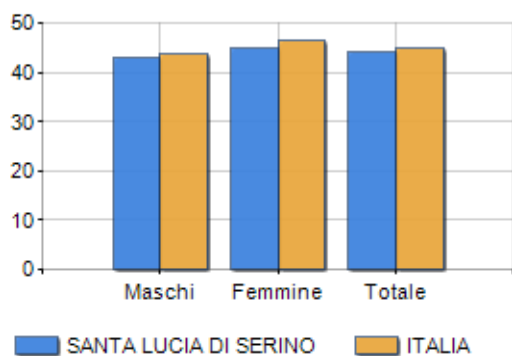

Classi di età per sesso e relativa incidenza, età media e indice di vecchiaia nel **Comune di SANTA LUCIA DI SERINO**

POPOLAZIONE PER ETÀ (ANNO 2019)

Classi	Maschi		Femmine		Totale	
	(n.)	%	(n.)	%	(n.)	%
0 - 2 anni	22	3,23	20	2,84	42	3,03
3 - 5 anni	13	1,91	15	2,13	28	2,02
6 - 11 anni	29	4,25	41	5,82	70	5,05
12 - 17 anni	43	6,30	42	5,97	85	6,13
18 - 24 anni	69	10,12	45	6,39	114	8,23
25 - 34 anni	81	11,88	85	12,07	166	11,98
35 - 44 anni	77	11,29	97	13,78	174	12,55
45 - 54 anni	114	16,72	91	12,93	205	14,79
55 - 64 anni	107	15,69	100	14,20	207	14,94
65 - 74 anni	67	9,82	80	11,36	147	10,61
75 e più	60	8,80	88	12,50	148	10,68
Totale	682	100,00	704	100,00	1.386	100,00

CLASSI DI ETÀ (ANNO 2019)

ETA' MEDIA E INDICE DI VECCHIAIA (ANNO 2019)

	Maschi	Femmine	Totale
Eta' Media (Anni)	43,15	45,06	44,12
Indice di vecchiaia ^[1]	-	-	158,60

ETA' MEDIA (ANNI)

INDICE DI VECCHIAIA

¹ Indice di Vecchiaia = (Popolazione > 65 anni / Popolazione 0-14 anni) * 100

Classifiche Comune di santa lucia di serino

è al 6264° posto su 7903 comuni per età media

è al 6071° posto su 7903 comuni per indice di Vecchiaia

è al 2252° posto su 7903 comuni per % di residenti con meno di 15 anni