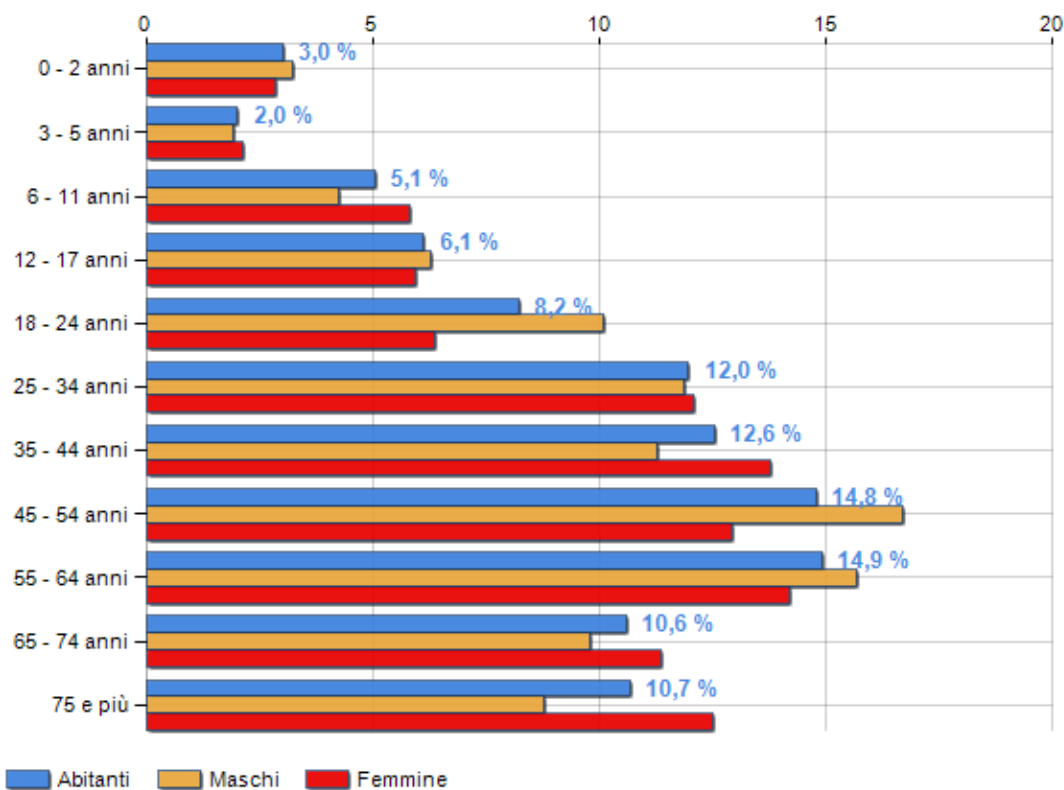

Classi di età per sesso e relativa incidenza, età media e indice di vecchiaia nel **Comune di SANTA LUCIA DI SERINO**

POPOLAZIONE PER ETÀ (ANNO 2019)

Classi	Maschi		Femmine		Totale	
	(n.)	%	(n.)	%	(n.)	%
0 - 2 anni	22	3,23	20	2,84	42	3,03
3 - 5 anni	13	1,91	15	2,13	28	2,02
6 - 11 anni	29	4,25	41	5,82	70	5,05
12 - 17 anni	43	6,30	42	5,97	85	6,13
18 - 24 anni	69	10,12	45	6,39	114	8,23
25 - 34 anni	81	11,88	85	12,07	166	11,98
35 - 44 anni	77	11,29	97	13,78	174	12,55
45 - 54 anni	114	16,72	91	12,93	205	14,79
55 - 64 anni	107	15,69	100	14,20	207	14,94
65 - 74 anni	67	9,82	80	11,36	147	10,61
75 e più	60	8,80	88	12,50	148	10,68
Totale	682	100,00	704	100,00	1.386	100,00

CLASSI DI ETÀ (ANNO 2019)

ETA' MEDIA E INDICE DI VECCHIAIA (ANNO 2019)

	Maschi	Femmine	Totale
Eta' Media (Anni)	43,15	45,06	44,12
Indice di vecchiaia ^[1]	-	-	158,60

ETA' MEDIA (ANNI)

INDICE DI VECCHIAIA

¹ Indice di Vecchiaia = (Popolazione > 65 anni / Popolazione 0-14 anni) * 100

Classifiche Comune di santa lucia di serino

è al 6264° posto su 7903 comuni per età media

è al 6071° posto su 7903 comuni per indice di Vecchiaia

è al 2252° posto su 7903 comuni per % di residenti con meno di 15 anni

è al 6258° posto su 7903 comuni per % di residenti con più di 64 anni
