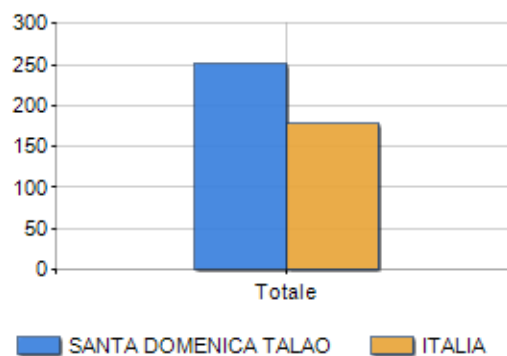

Classi di età per sesso e relativa incidenza, età media e indice di vecchiaia nel **Comune di SANTA DOMENICA TALAO**

POPOLAZIONE PER ETÀ (ANNO 2019)

Classi	Maschi		Femmine		Totale	
	(n.)	%	(n.)	%	(n.)	%
0 - 2 anni	11	1,82	7	1,18	18	1,50
3 - 5 anni	11	1,82	13	2,18	24	2,00
6 - 11 anni	24	3,97	27	4,54	51	4,25
12 - 17 anni	34	5,62	21	3,53	55	4,58
18 - 24 anni	44	7,27	42	7,06	86	7,17
25 - 34 anni	78	12,89	65	10,92	143	11,92
35 - 44 anni	86	14,21	63	10,59	149	12,42
45 - 54 anni	83	13,72	94	15,80	177	14,75
55 - 64 anni	94	15,54	97	16,30	191	15,92
65 - 74 anni	83	13,72	86	14,45	169	14,08
75 e più	57	9,42	80	13,45	137	11,42
Totale	605	100,00	595	100,00	1.200	100,00

CLASSI DI ETÀ (ANNO 2019)

ETA' MEDIA E INDICE DI VECCHIAIA (ANNO 2019)

	Maschi	Femmine	Totale
Eta' Media (Anni)	45,40	48,85	47,11
Indice di vecchiaia ^[1]	-	-	250,82

ETA' MEDIA (ANNI)

INDICE DI VECCHIAIA

¹ Indice di Vecchiaia = (Popolazione > 65 anni / Popolazione 0-14 anni) * 100

Classifiche Comune di santa domenica talao

è al 3278° posto su 7903 comuni per età media

è al 2465° posto su 7903 comuni per indice di Vecchiaia

è al 6110° posto su 7903 comuni per % di residenti con meno di 15 anni

è al 3568° posto su 7903 comuni per % di residenti con più di 64 anni
