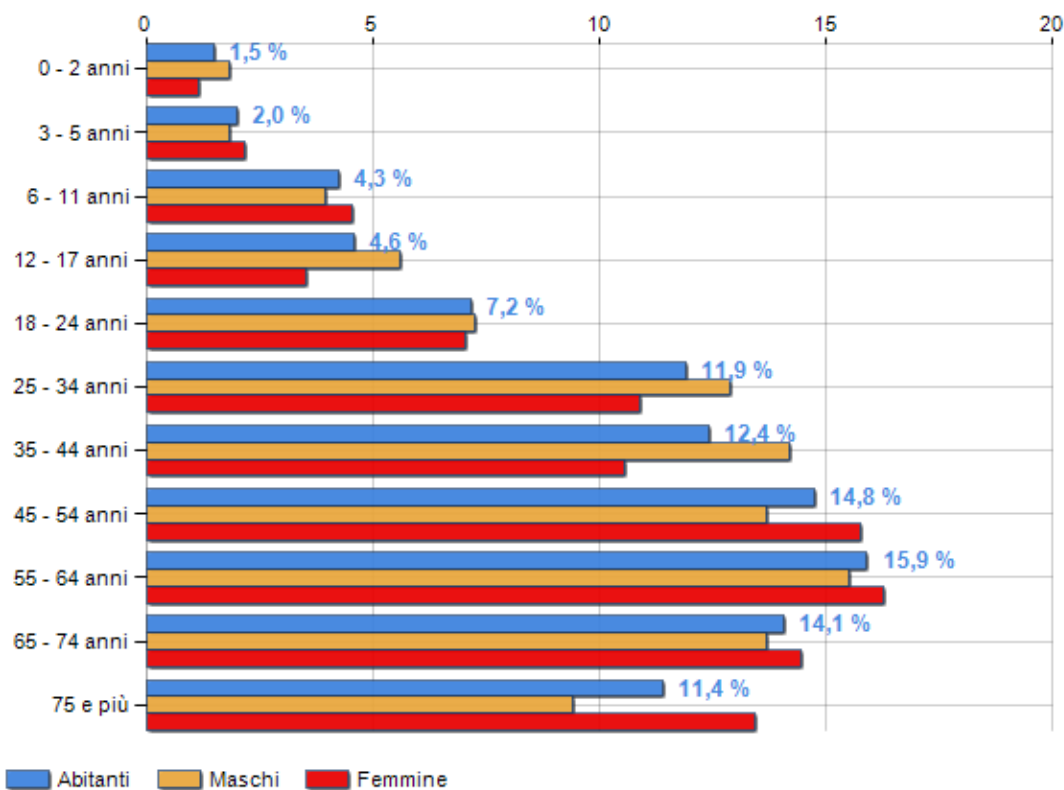

Classi di età per sesso e relativa incidenza, età media e indice di vecchiaia nel **Comune di SANTA DOMENICA TALAO**

POPOLAZIONE PER ETÀ (ANNO 2019)

Classi	Maschi		Femmine		Totale	
	(n.)	%	(n.)	%	(n.)	%
0 - 2 anni	11	1,82	7	1,18	18	1,50
3 - 5 anni	11	1,82	13	2,18	24	2,00
6 - 11 anni	24	3,97	27	4,54	51	4,25
12 - 17 anni	34	5,62	21	3,53	55	4,58
18 - 24 anni	44	7,27	42	7,06	86	7,17
25 - 34 anni	78	12,89	65	10,92	143	11,92
35 - 44 anni	86	14,21	63	10,59	149	12,42
45 - 54 anni	83	13,72	94	15,80	177	14,75
55 - 64 anni	94	15,54	97	16,30	191	15,92
65 - 74 anni	83	13,72	86	14,45	169	14,08
75 e più	57	9,42	80	13,45	137	11,42
Totale	605	100,00	595	100,00	1.200	100,00

CLASSI DI ETÀ (ANNO 2019)

ETA' MEDIA E INDICE DI VECCHIAIA (ANNO 2019)

	Maschi	Femmine	Totale
Eta' Media (Anni)	45,40	48,85	47,11
Indice di vecchiaia ^[1]	-	-	250,82

ETA' MEDIA (ANNI)

INDICE DI VECCHIAIA

¹ Indice di Vecchiaia = (Popolazione > 65 anni / Popolazione 0-14 anni) * 100

Classifiche Comune di santa domenica talao

è al 3278° posto su 7903 comuni per età media

è al 2465° posto su 7903 comuni per indice di Vecchiaia

è al 6110° posto su 7903 comuni per % di residenti con meno di 15 anni

è al 3568° posto su 7903 comuni per % di residenti con più di 64 anni
