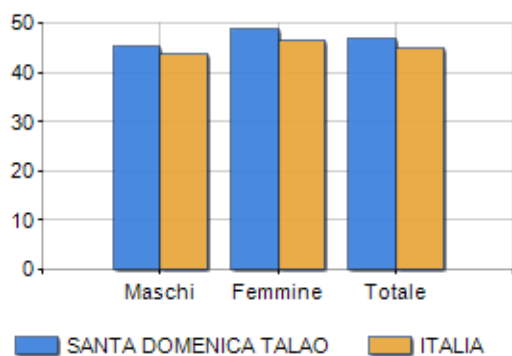

Classi di età per sesso e relativa incidenza, età media e indice di vecchiaia nel **Comune di SANTA DOMENICA TALAO**

POPOLAZIONE PER ETÀ (ANNO 2019)

Classi	Maschi		Femmine		Totale	
	(n.)	%	(n.)	%	(n.)	%
0 - 2 anni	11	1,82	7	1,18	18	1,50
3 - 5 anni	11	1,82	13	2,18	24	2,00
6 - 11 anni	24	3,97	27	4,54	51	4,25
12 - 17 anni	34	5,62	21	3,53	55	4,58
18 - 24 anni	44	7,27	42	7,06	86	7,17
25 - 34 anni	78	12,89	65	10,92	143	11,92
35 - 44 anni	86	14,21	63	10,59	149	12,42
45 - 54 anni	83	13,72	94	15,80	177	14,75
55 - 64 anni	94	15,54	97	16,30	191	15,92
65 - 74 anni	83	13,72	86	14,45	169	14,08
75 e più	57	9,42	80	13,45	137	11,42
Totale	605	100,00	595	100,00	1.200	100,00

CLASSI DI ETÀ (ANNO 2019)

ETA' MEDIA E INDICE DI VECCHIAIA (ANNO 2019)

	Maschi	Femmine	Totale
Eta' Media (Anni)	45,40	48,85	47,11
Indice di vecchiaia ^[1]	-	-	250,82

ETA' MEDIA (ANNI)

INDICE DI VECCHIAIA

¹ Indice di Vecchiaia = (Popolazione > 65 anni / Popolazione 0-14 anni) * 100

Classifiche Comune di santa domenica talao

è al 3278° posto su 7903 comuni per età media

è al 2465° posto su 7903 comuni per indice di Vecchiaia

è al 6110° posto su 7903 comuni per % di residenti con meno di 15 anni