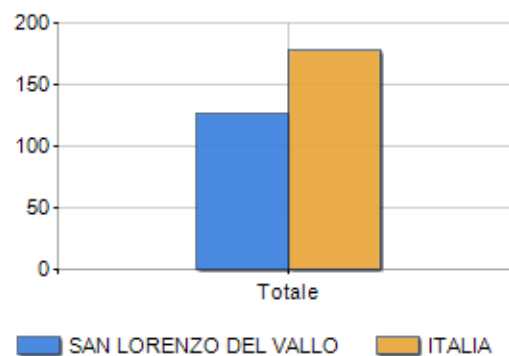

Classi di età per sesso e relativa incidenza, età media e indice di vecchiaia nel **Comune di SAN LORENZO DEL VALLO**

POPOLAZIONE PER ETÀ (ANNO 2019)

Classi	Maschi		Femmine		Totale	
	(n.)	%	(n.)	%	(n.)	%
0 - 2 anni	45	2,79	37	2,33	82	2,56
3 - 5 anni	53	3,28	46	2,89	99	3,09
6 - 11 anni	99	6,13	87	5,48	186	5,81
12 - 17 anni	103	6,38	86	5,41	189	5,90
18 - 24 anni	134	8,30	122	7,68	256	7,99
25 - 34 anni	187	11,58	195	12,27	382	11,92
35 - 44 anni	249	15,42	228	14,35	477	14,89
45 - 54 anni	241	14,92	235	14,79	476	14,86
55 - 64 anni	242	14,98	236	14,85	478	14,92
65 - 74 anni	175	10,84	160	10,07	335	10,46
75 e più	87	5,39	157	9,88	244	7,62
Totale	1.615	100,00	1.589	100,00	3.204	100,00

CLASSI DI ETÀ (ANNO 2019)

ETA' MEDIA E INDICE DI VECCHIAIA (ANNO 2019)

	Maschi	Femmine	Totale
Eta' Media (Anni)	41,05	43,56	42,30
Indice di vecchiaia ^[1]	-	-	126,14

ETA' MEDIA (ANNI)

INDICE DI VECCHIAIA

¹ Indice di Vecchiaia = (Popolazione > 65 anni / Popolazione 0-14 anni) * 100

Classifiche Comune di san lorenzo del vallo

è al 7343° posto su 7903 comuni per età media

è al 7233° posto su 7903 comuni per indice di Vecchiaia

è al 1302° posto su 7903 comuni per % di residenti con meno di 15 anni