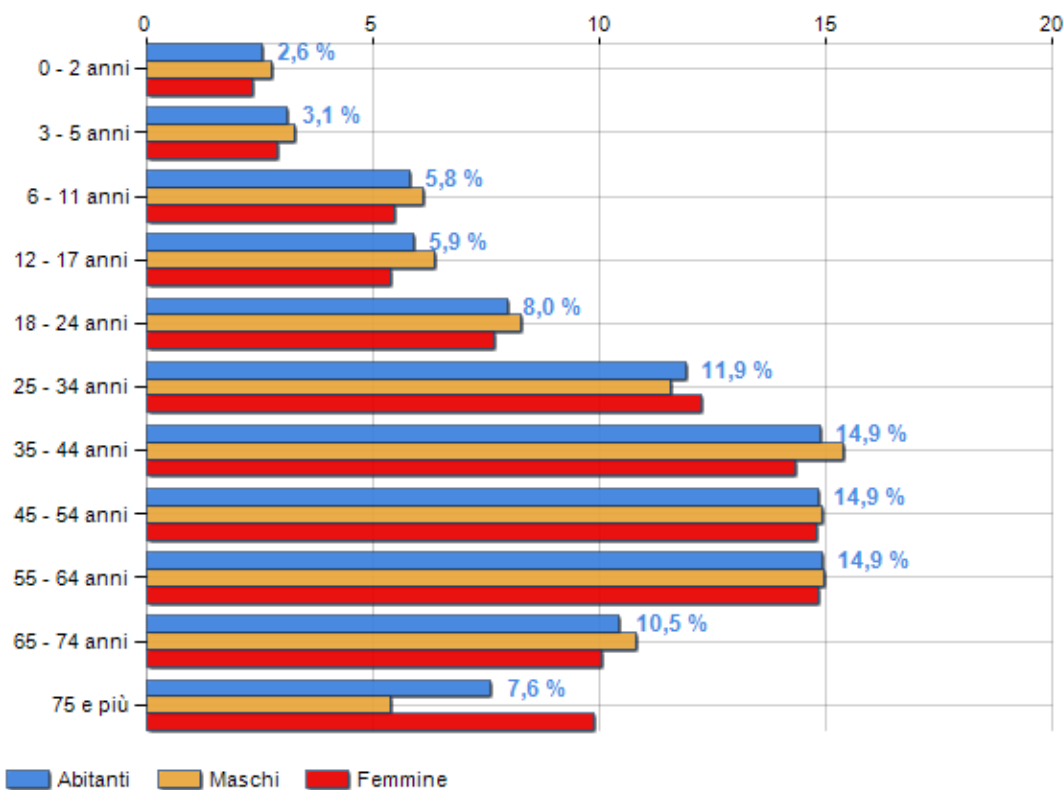

Classi di età per sesso e relativa incidenza, età media e indice di vecchiaia nel **Comune di SAN LORENZO DEL VALLO**

POPOLAZIONE PER ETÀ (ANNO 2019)

Classi	Maschi		Femmine		Totale	
	(n.)	%	(n.)	%	(n.)	%
0 - 2 anni	45	2,79	37	2,33	82	2,56
3 - 5 anni	53	3,28	46	2,89	99	3,09
6 - 11 anni	99	6,13	87	5,48	186	5,81
12 - 17 anni	103	6,38	86	5,41	189	5,90
18 - 24 anni	134	8,30	122	7,68	256	7,99
25 - 34 anni	187	11,58	195	12,27	382	11,92
35 - 44 anni	249	15,42	228	14,35	477	14,89
45 - 54 anni	241	14,92	235	14,79	476	14,86
55 - 64 anni	242	14,98	236	14,85	478	14,92
65 - 74 anni	175	10,84	160	10,07	335	10,46
75 e più	87	5,39	157	9,88	244	7,62
Totale	1.615	100,00	1.589	100,00	3.204	100,00

CLASSI DI ETÀ (ANNO 2019)

ETA' MEDIA E INDICE DI VECCHIAIA (ANNO 2019)

	Maschi	Femmine	Totale
Eta' Media (Anni)	41,05	43,56	42,30
Indice di vecchiaia ^[1]	-	-	126,14

ETA' MEDIA (ANNI)

INDICE DI VECCHIAIA

¹ Indice di Vecchiaia = (Popolazione > 65 anni / Popolazione 0-14 anni) * 100

Classifiche Comune di san lorenzo del vallo

è al 7343° posto su 7903 comuni per età media

è al 7233° posto su 7903 comuni per indice di Vecchiaia

è al 1302° posto su 7903 comuni per % di residenti con meno di 15 anni

è al 7439° posto su 7903 comuni per % di residenti con più di 64 anni
