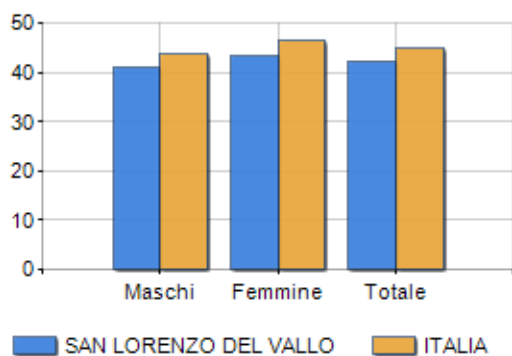

Classi di età per sesso e relativa incidenza, età media e indice di vecchiaia nel **Comune di SAN LORENZO DEL VALLO**

POPOLAZIONE PER ETÀ (ANNO 2019)

Classi	Maschi		Femmine		Totale	
	(n.)	%	(n.)	%	(n.)	%
0 - 2 anni	45	2,79	37	2,33	82	2,56
3 - 5 anni	53	3,28	46	2,89	99	3,09
6 - 11 anni	99	6,13	87	5,48	186	5,81
12 - 17 anni	103	6,38	86	5,41	189	5,90
18 - 24 anni	134	8,30	122	7,68	256	7,99
25 - 34 anni	187	11,58	195	12,27	382	11,92
35 - 44 anni	249	15,42	228	14,35	477	14,89
45 - 54 anni	241	14,92	235	14,79	476	14,86
55 - 64 anni	242	14,98	236	14,85	478	14,92
65 - 74 anni	175	10,84	160	10,07	335	10,46
75 e più	87	5,39	157	9,88	244	7,62
Totale	1.615	100,00	1.589	100,00	3.204	100,00

CLASSI DI ETÀ (ANNO 2019)

ETA' MEDIA E INDICE DI VECCHIAIA (ANNO 2019)

	Maschi	Femmine	Totale
Eta' Media (Anni)	41,05	43,56	42,30
Indice di vecchiaia ^[1]	-	-	126,14

ETA' MEDIA (ANNI)

INDICE DI VECCHIAIA

¹ Indice di Vecchiaia = (Popolazione > 65 anni / Popolazione 0-14 anni) * 100

Classifiche Comune di san lorenzo del vallo

è al 7343° posto su 7903 comuni per età media

è al 7233° posto su 7903 comuni per indice di Vecchiaia

è al 1302° posto su 7903 comuni per % di residenti con meno di 15 anni