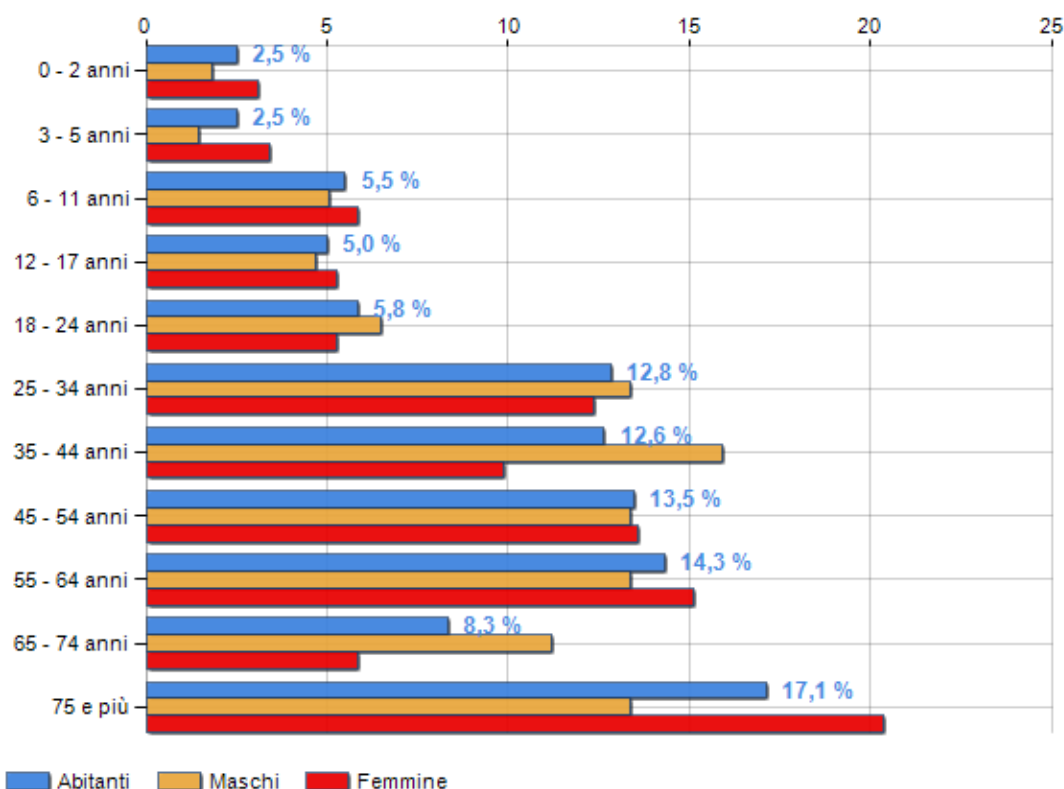

Classi di età per sesso e relativa incidenza, età media e indice di vecchiaia nel **Comune di SAN COSMO**
ALBANESE

POPOLAZIONE PER ETÀ (ANNO 2019)

Classi	Maschi		Femmine		Totale	
	(n.)	%	(n.)	%	(n.)	%
0 - 2 anni	5	1,81	10	3,09	15	2,50
3 - 5 anni	4	1,44	11	3,40	15	2,50
6 - 11 anni	14	5,05	19	5,86	33	5,49
12 - 17 anni	13	4,69	17	5,25	30	4,99
18 - 24 anni	18	6,50	17	5,25	35	5,82
25 - 34 anni	37	13,36	40	12,35	77	12,81
35 - 44 anni	44	15,88	32	9,88	76	12,65
45 - 54 anni	37	13,36	44	13,58	81	13,48
55 - 64 anni	37	13,36	49	15,12	86	14,31
65 - 74 anni	31	11,19	19	5,86	50	8,32
75 e più	37	13,36	66	20,37	103	17,14
Totale	277	100,00	324	100,00	601	100,00

CLASSI DI ETÀ (ANNO 2019)

ETA' MEDIA E INDICE DI VECCHIAIA (ANNO 2019)

	Maschi	Femmine	Totale
Eta' Media (Anni)	46,11	46,84	46,50
Indice di vecchiaia ^[1]	-	-	193,67

ETA' MEDIA (ANNI)

INDICE DI VECCHIAIA

¹ Indice di Vecchiaia = (Popolazione > 65 anni / Popolazione 0-14 anni) * 100

Classifiche Comune di san cosmo albanese

è al 3891° posto su 7903 comuni per età media

è al 4475° posto su 7903 comuni per indice di Vecchiaia

è al 2586° posto su 7903 comuni per % di residenti con meno di 15 anni

è al 3591° posto su 7903 comuni per % di residenti con più di 64 anni
