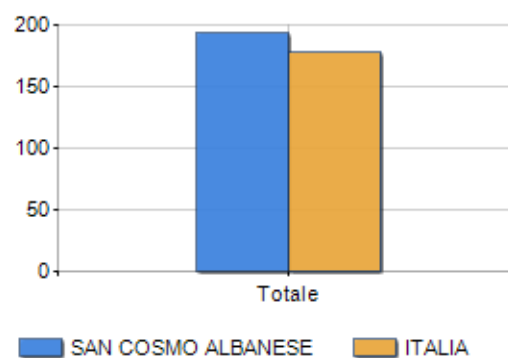

Classi di età per sesso e relativa incidenza, età media e indice di vecchiaia nel **Comune di SAN COSMO**
ALBANESE

POPOLAZIONE PER ETÀ (ANNO 2019)

Classi	Maschi		Femmine		Totale	
	(n.)	%	(n.)	%	(n.)	%
0 - 2 anni	5	1,81	10	3,09	15	2,50
3 - 5 anni	4	1,44	11	3,40	15	2,50
6 - 11 anni	14	5,05	19	5,86	33	5,49
12 - 17 anni	13	4,69	17	5,25	30	4,99
18 - 24 anni	18	6,50	17	5,25	35	5,82
25 - 34 anni	37	13,36	40	12,35	77	12,81
35 - 44 anni	44	15,88	32	9,88	76	12,65
45 - 54 anni	37	13,36	44	13,58	81	13,48
55 - 64 anni	37	13,36	49	15,12	86	14,31
65 - 74 anni	31	11,19	19	5,86	50	8,32
75 e più	37	13,36	66	20,37	103	17,14
Totale	277	100,00	324	100,00	601	100,00

CLASSI DI ETÀ (ANNO 2019)

ETA' MEDIA E INDICE DI VECCHIAIA (ANNO 2019)

	Maschi	Femmine	Totale
Eta' Media (Anni)	46,11	46,84	46,50
Indice di vecchiaia ^[1]	-	-	193,67

ETA' MEDIA (ANNI)

INDICE DI VECCHIAIA

¹ Indice di Vecchiaia = (Popolazione > 65 anni / Popolazione 0-14 anni) * 100

Classifiche Comune di san cosmo albanese

è al 3891° posto su 7903 comuni per età media

è al 4475° posto su 7903 comuni per indice di Vecchiaia

è al 2586° posto su 7903 comuni per % di residenti con meno di 15 anni