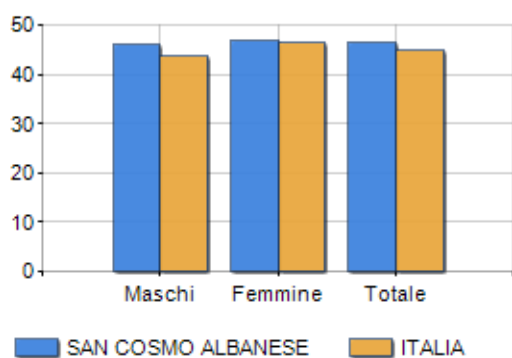

Classi di età per sesso e relativa incidenza, età media e indice di vecchiaia nel **Comune di SAN COSMO**
ALBANESE

POPOLAZIONE PER ETÀ (ANNO 2019)

Classi	Maschi		Femmine		Totale	
	(n.)	%	(n.)	%	(n.)	%
0 - 2 anni	5	1,81	10	3,09	15	2,50
3 - 5 anni	4	1,44	11	3,40	15	2,50
6 - 11 anni	14	5,05	19	5,86	33	5,49
12 - 17 anni	13	4,69	17	5,25	30	4,99
18 - 24 anni	18	6,50	17	5,25	35	5,82
25 - 34 anni	37	13,36	40	12,35	77	12,81
35 - 44 anni	44	15,88	32	9,88	76	12,65
45 - 54 anni	37	13,36	44	13,58	81	13,48
55 - 64 anni	37	13,36	49	15,12	86	14,31
65 - 74 anni	31	11,19	19	5,86	50	8,32
75 e più	37	13,36	66	20,37	103	17,14
Totale	277	100,00	324	100,00	601	100,00

CLASSI DI ETÀ (ANNO 2019)

ETA' MEDIA E INDICE DI VECCHIAIA (ANNO 2019)

	Maschi	Femmine	Totale
Eta' Media (Anni)	46,11	46,84	46,50
Indice di vecchiaia ^[1]	-	-	193,67

ETA' MEDIA (ANNI)

INDICE DI VECCHIAIA

¹ Indice di Vecchiaia = (Popolazione > 65 anni / Popolazione 0-14 anni) * 100

Classifiche Comune di san cosmo albanese

è al 3891° posto su 7903 comuni per età media

è al 4475° posto su 7903 comuni per indice di Vecchiaia

è al 2586° posto su 7903 comuni per % di residenti con meno di 15 anni

è al 3591° posto su 7903 comuni per % di residenti con più di 64 anni
