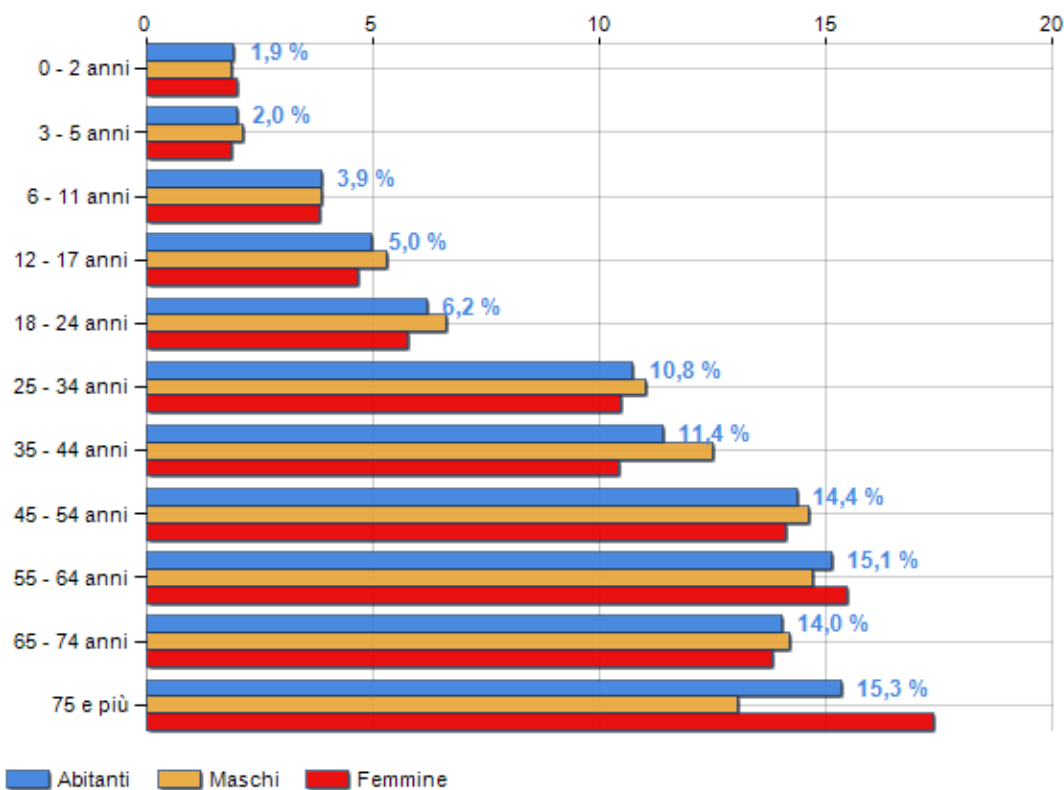

Classi di età per sesso e relativa incidenza, età media e indice di vecchiaia nel **Comune di SAN BIAGIO PLATANI**

POPOLAZIONE PER ETÀ (ANNO 2019)

Classi	Maschi		Femmine		Totale	
	(n.)	%	(n.)	%	(n.)	%
0 - 2 anni	27	1,86	33	2,01	60	1,94
3 - 5 anni	31	2,14	31	1,89	62	2,01
6 - 11 anni	56	3,87	63	3,84	119	3,85
12 - 17 anni	77	5,32	77	4,70	154	4,99
18 - 24 anni	96	6,63	95	5,79	191	6,19
25 - 34 anni	160	11,05	172	10,49	332	10,75
35 - 44 anni	181	12,50	171	10,43	352	11,40
45 - 54 anni	212	14,64	232	14,15	444	14,38
55 - 64 anni	213	14,71	254	15,49	467	15,12
65 - 74 anni	206	14,23	227	13,84	433	14,02
75 e più	189	13,05	285	17,38	474	15,35
Totale	1.448	100,00	1.640	100,00	3.088	100,00

CLASSI DI ETÀ (ANNO 2019)

ETA' MEDIA E INDICE DI VECCHIAIA (ANNO 2019)

	Maschi	Femmine	Totale
Eta' Media (Anni)	47,48	49,74	48,68
Indice di vecchiaia ^[1]	-	-	281,68

ETA' MEDIA (ANNI)

INDICE DI VECCHIAIA

¹ Indice di Vecchiaia = (Popolazione > 65 anni / Popolazione 0-14 anni) * 100

è al 1514° posto su 7903 comuni per % di residenti con più di 64 anni