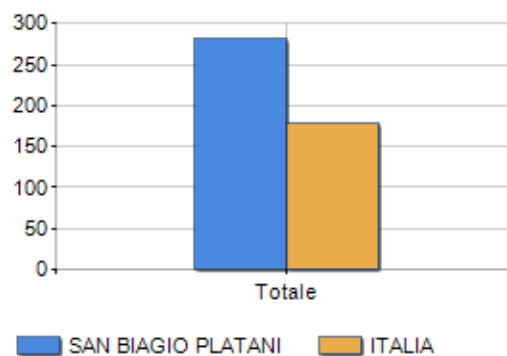

Classi di età per sesso e relativa incidenza, età media e indice di vecchiaia nel **Comune di SAN BIAGIO PLATANI**

POPOLAZIONE PER ETÀ (ANNO 2019)

Classi	Maschi		Femmine		Totale	
	(n.)	%	(n.)	%	(n.)	%
0 - 2 anni	27	1,86	33	2,01	60	1,94
3 - 5 anni	31	2,14	31	1,89	62	2,01
6 - 11 anni	56	3,87	63	3,84	119	3,85
12 - 17 anni	77	5,32	77	4,70	154	4,99
18 - 24 anni	96	6,63	95	5,79	191	6,19
25 - 34 anni	160	11,05	172	10,49	332	10,75
35 - 44 anni	181	12,50	171	10,43	352	11,40
45 - 54 anni	212	14,64	232	14,15	444	14,38
55 - 64 anni	213	14,71	254	15,49	467	15,12
65 - 74 anni	206	14,23	227	13,84	433	14,02
75 e più	189	13,05	285	17,38	474	15,35
Totale	1.448	100,00	1.640	100,00	3.088	100,00

CLASSI DI ETÀ (ANNO 2019)

ETA' MEDIA E INDICE DI VECCHIAIA (ANNO 2019)

	Maschi	Femmine	Totale
Eta' Media (Anni)	47,48	49,74	48,68
Indice di vecchiaia ^[1]	-	-	281,68

ETA' MEDIA (ANNI)

INDICE DI VECCHIAIA

¹ Indice di Vecchiaia = (Popolazione > 65 anni / Popolazione 0-14 anni) * 100

Classifiche Comune di san biagio platani

è al 1947° posto su 7903 comuni per età media

è al 1791° posto su 7903 comuni per indice di Vecchiaia

è al 5871° posto su 7903 comuni per % di residenti con meno di 15 anni