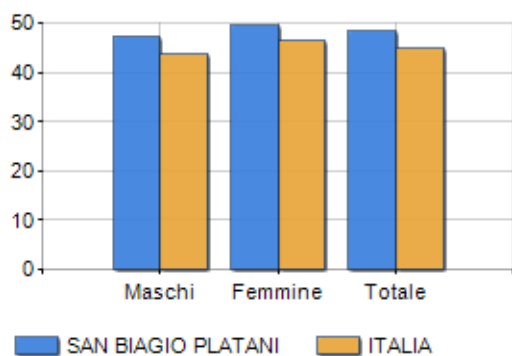

Classi di età per sesso e relativa incidenza, età media e indice di vecchiaia nel **Comune di SAN BIAGIO PLATANI**

POPOLAZIONE PER ETÀ (ANNO 2019)

Classi	Maschi		Femmine		Totale	
	(n.)	%	(n.)	%	(n.)	%
0 - 2 anni	27	1,86	33	2,01	60	1,94
3 - 5 anni	31	2,14	31	1,89	62	2,01
6 - 11 anni	56	3,87	63	3,84	119	3,85
12 - 17 anni	77	5,32	77	4,70	154	4,99
18 - 24 anni	96	6,63	95	5,79	191	6,19
25 - 34 anni	160	11,05	172	10,49	332	10,75
35 - 44 anni	181	12,50	171	10,43	352	11,40
45 - 54 anni	212	14,64	232	14,15	444	14,38
55 - 64 anni	213	14,71	254	15,49	467	15,12
65 - 74 anni	206	14,23	227	13,84	433	14,02
75 e più	189	13,05	285	17,38	474	15,35
Totale	1.448	100,00	1.640	100,00	3.088	100,00

CLASSI DI ETÀ (ANNO 2019)

ETA' MEDIA E INDICE DI VECCHIAIA (ANNO 2019)

	Maschi	Femmine	Totale
Eta' Media (Anni)	47,48	49,74	48,68
Indice di vecchiaia ^[1]	-	-	281,68

ETA' MEDIA (ANNI)

INDICE DI VECCHIAIA

¹ Indice di Vecchiaia = (Popolazione > 65 anni / Popolazione 0-14 anni) * 100

è al 1514° posto su 7903 comuni per % di residenti con più di 64 anni