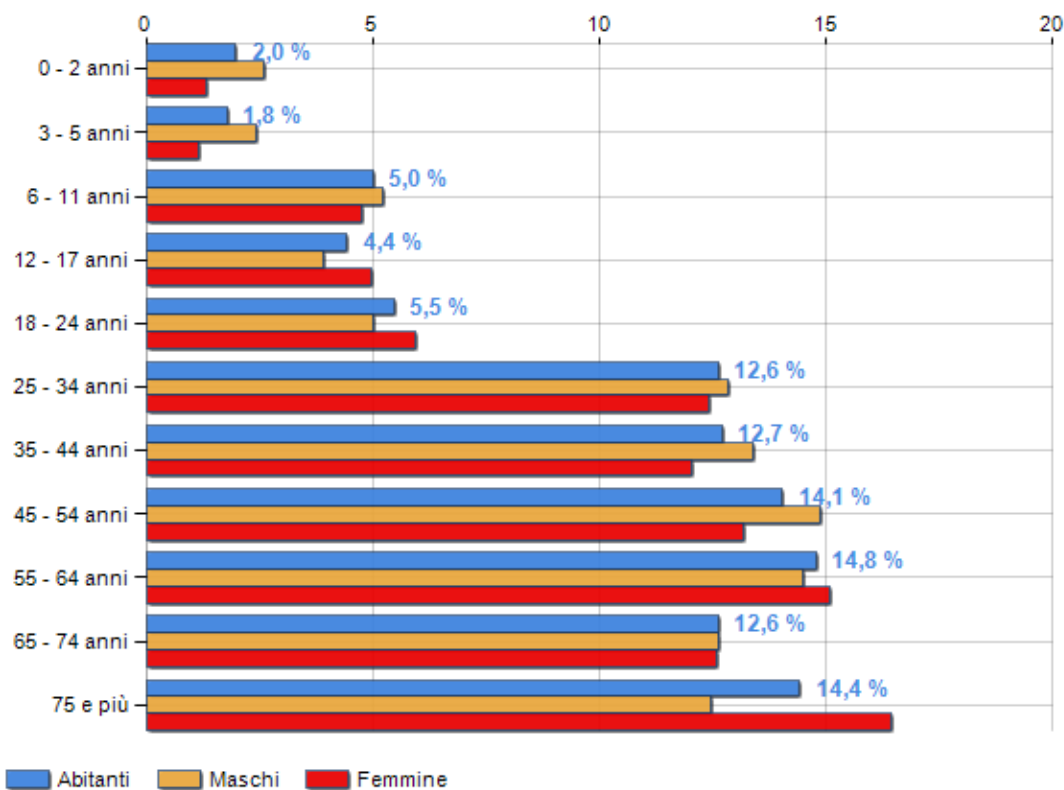

Classi di età per sesso e relativa incidenza, età media e indice di vecchiaia nel **Comune di ROTA GRECA**

POPOLAZIONE PER ETÀ (ANNO 2019)

Classi	Maschi		Femmine		Totale	
	(n.)	%	(n.)	%	(n.)	%
0 - 2 anni	14	2,61	7	1,34	21	1,98
3 - 5 anni	13	2,42	6	1,15	19	1,79
6 - 11 anni	28	5,21	25	4,78	53	5,00
12 - 17 anni	21	3,91	26	4,97	47	4,43
18 - 24 anni	27	5,03	31	5,93	58	5,47
25 - 34 anni	69	12,85	65	12,43	134	12,64
35 - 44 anni	72	13,41	63	12,05	135	12,74
45 - 54 anni	80	14,90	69	13,19	149	14,06
55 - 64 anni	78	14,53	79	15,11	157	14,81
65 - 74 anni	68	12,66	66	12,62	134	12,64
75 e più	67	12,48	86	16,44	153	14,43
Totale	537	100,00	523	100,00	1.060	100,00

CLASSI DI ETÀ (ANNO 2019)

ETA' MEDIA E INDICE DI VECCHIAIA (ANNO 2019)

	Maschi	Femmine	Totale
Eta' Media (Anni)	46,52	48,75	47,62
Indice di vecchiaia ^[1]	-	-	247,41

ETA' MEDIA (ANNI)

INDICE DI VECCHIAIA

¹ Indice di Vecchiaia = (Popolazione > 65 anni / Popolazione 0-14 anni) * 100

Classifiche Comune di rota greca

è al 2814° posto su 7903 comuni per età media

è al 2570° posto su 7903 comuni per indice di Vecchiaia

è al 5350° posto su 7903 comuni per % di residenti con meno di 15 anni

è al 2612° posto su 7903 comuni per % di residenti con più di 64 anni
