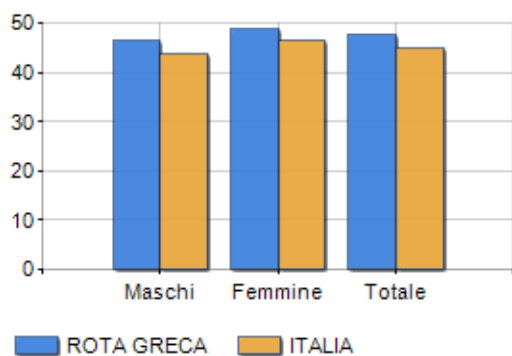

Classi di età per sesso e relativa incidenza, età media e indice di vecchiaia nel **Comune di ROTA GRECA**

POPOLAZIONE PER ETÀ (ANNO 2019)

Classi	Maschi		Femmine		Totale	
	(n.)	%	(n.)	%	(n.)	%
0 - 2 anni	14	2,61	7	1,34	21	1,98
3 - 5 anni	13	2,42	6	1,15	19	1,79
6 - 11 anni	28	5,21	25	4,78	53	5,00
12 - 17 anni	21	3,91	26	4,97	47	4,43
18 - 24 anni	27	5,03	31	5,93	58	5,47
25 - 34 anni	69	12,85	65	12,43	134	12,64
35 - 44 anni	72	13,41	63	12,05	135	12,74
45 - 54 anni	80	14,90	69	13,19	149	14,06
55 - 64 anni	78	14,53	79	15,11	157	14,81
65 - 74 anni	68	12,66	66	12,62	134	12,64
75 e più	67	12,48	86	16,44	153	14,43
Totale	537	100,00	523	100,00	1.060	100,00

CLASSI DI ETÀ (ANNO 2019)

ETA' MEDIA E INDICE DI VECCHIAIA (ANNO 2019)

	Maschi	Femmine	Totale
Eta' Media (Anni)	46,52	48,75	47,62
Indice di vecchiaia ^[1]	-	-	247,41

ETA' MEDIA (ANNI)

INDICE DI VECCHIAIA

¹ Indice di Vecchiaia = (Popolazione > 65 anni / Popolazione 0-14 anni) * 100