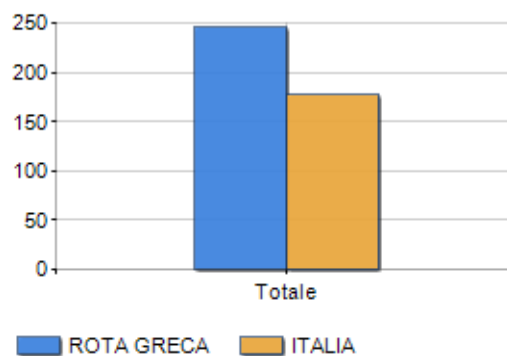

Classi di età per sesso e relativa incidenza, età media e indice di vecchiaia nel **Comune di ROTA GRECA**

POPOLAZIONE PER ETÀ (ANNO 2019)

Classi	Maschi		Femmine		Totale	
	(n.)	%	(n.)	%	(n.)	%
0 - 2 anni	14	2,61	7	1,34	21	1,98
3 - 5 anni	13	2,42	6	1,15	19	1,79
6 - 11 anni	28	5,21	25	4,78	53	5,00
12 - 17 anni	21	3,91	26	4,97	47	4,43
18 - 24 anni	27	5,03	31	5,93	58	5,47
25 - 34 anni	69	12,85	65	12,43	134	12,64
35 - 44 anni	72	13,41	63	12,05	135	12,74
45 - 54 anni	80	14,90	69	13,19	149	14,06
55 - 64 anni	78	14,53	79	15,11	157	14,81
65 - 74 anni	68	12,66	66	12,62	134	12,64
75 e più	67	12,48	86	16,44	153	14,43
Totale	537	100,00	523	100,00	1.060	100,00

CLASSI DI ETÀ (ANNO 2019)

ETA' MEDIA E INDICE DI VECCHIAIA (ANNO 2019)

	Maschi	Femmine	Totale
Eta' Media (Anni)	46,52	48,75	47,62
Indice di vecchiaia ^[1]	-	-	247,41

ETA' MEDIA (ANNI)

INDICE DI VECCHIAIA

¹ Indice di Vecchiaia = (Popolazione > 65 anni / Popolazione 0-14 anni) * 100

Classifiche Comune di rota greca

è al 2814° posto su 7903 comuni per età media

è al 2570° posto su 7903 comuni per indice di Vecchiaia

è al 5350° posto su 7903 comuni per % di residenti con meno di 15 anni