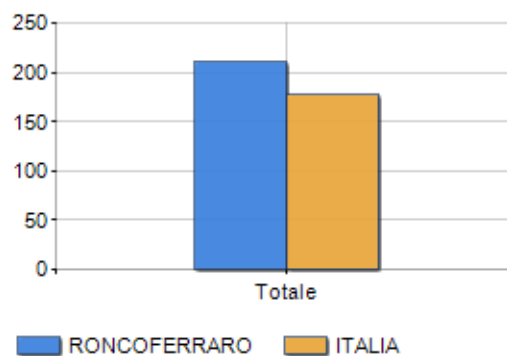

Classi di età per sesso e relativa incidenza, età media e indice di vecchiaia nel **Comune di RONCOFERRARO**

POPOLAZIONE PER ETÀ (ANNO 2019)

Classi	Maschi		Femmine		Totale	
	(n.)	%	(n.)	%	(n.)	%
0 - 2 anni	52	1,52	66	1,86	118	1,70
3 - 5 anni	96	2,82	83	2,34	179	2,57
6 - 11 anni	209	6,13	191	5,38	400	5,75
12 - 17 anni	182	5,34	209	5,89	391	5,62
18 - 24 anni	196	5,75	163	4,60	359	5,16
25 - 34 anni	310	9,09	298	8,40	608	8,74
35 - 44 anni	454	13,31	453	12,77	907	13,04
45 - 54 anni	610	17,89	571	16,10	1.181	16,98
55 - 64 anni	467	13,70	465	13,11	932	13,40
65 - 74 anni	419	12,29	482	13,59	901	12,95
75 e più	415	12,17	566	15,96	981	14,10
Totale	3.410	100,00	3.547	100,00	6.957	100,00

CLASSI DI ETÀ (ANNO 2019)

ETA' MEDIA E INDICE DI VECCHIAIA (ANNO 2019)

	Maschi	Femmine	Totale
Eta' Media (Anni)	46,06	48,42	47,26
Indice di vecchiaia ^[1]	-	-	211,94

ETA' MEDIA (ANNI)

INDICE DI VECCHIAIA

¹ Indice di Vecchiaia = (Popolazione > 65 anni / Popolazione 0-14 anni) * 100

Classifiche Comune di roncoferraro

è al 3141° posto su 7903 comuni per età media

è al 3758° posto su 7903 comuni per indice di Vecchiaia

è al 3077° posto su 7903 comuni per % di residenti con meno di 15 anni