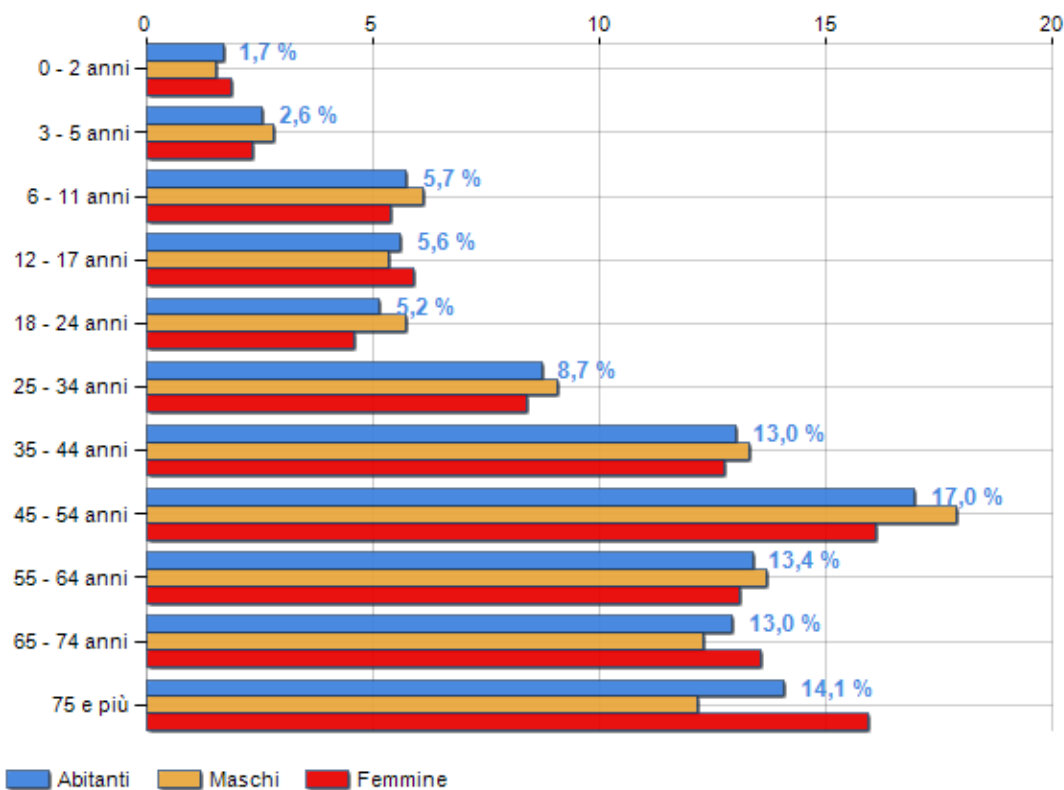

Classi di età per sesso e relativa incidenza, età media e indice di vecchiaia nel **Comune di RONCOFERRARO**

POPOLAZIONE PER ETÀ (ANNO 2019)

Classi	Maschi		Femmine		Totale	
	(n.)	%	(n.)	%	(n.)	%
0 - 2 anni	52	1,52	66	1,86	118	1,70
3 - 5 anni	96	2,82	83	2,34	179	2,57
6 - 11 anni	209	6,13	191	5,38	400	5,75
12 - 17 anni	182	5,34	209	5,89	391	5,62
18 - 24 anni	196	5,75	163	4,60	359	5,16
25 - 34 anni	310	9,09	298	8,40	608	8,74
35 - 44 anni	454	13,31	453	12,77	907	13,04
45 - 54 anni	610	17,89	571	16,10	1.181	16,98
55 - 64 anni	467	13,70	465	13,11	932	13,40
65 - 74 anni	419	12,29	482	13,59	901	12,95
75 e più	415	12,17	566	15,96	981	14,10
Totale	3.410	100,00	3.547	100,00	6.957	100,00

CLASSI DI ETÀ (ANNO 2019)

ETA' MEDIA E INDICE DI VECCHIAIA (ANNO 2019)

	Maschi	Femmine	Totale
Eta' Media (Anni)	46,06	48,42	47,26
Indice di vecchiaia ^[1]	-	-	211,94

ETA' MEDIA (ANNI)

INDICE DI VECCHIAIA

¹ Indice di Vecchiaia = (Popolazione > 65 anni / Popolazione 0-14 anni) * 100

Classifiche Comune di roncoferraro

è al 3141° posto su 7903 comuni per età media

è al 3758° posto su 7903 comuni per indice di Vecchiaia

è al 3077° posto su 7903 comuni per % di residenti con meno di 15 anni

è al 2630° posto su 7903 comuni per % di residenti con più di 64 anni
