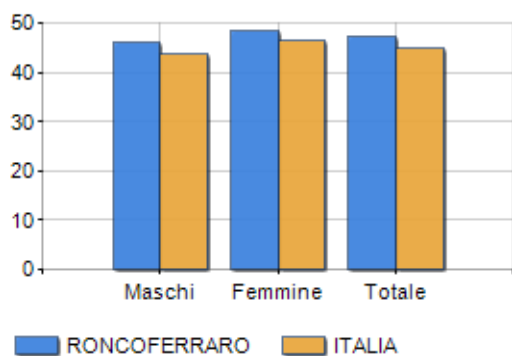

Classi di età per sesso e relativa incidenza, età media e indice di vecchiaia nel **Comune di RONCOFERRARO**

POPOLAZIONE PER ETÀ (ANNO 2019)

Classi	Maschi		Femmine		Totale	
	(n.)	%	(n.)	%	(n.)	%
0 - 2 anni	52	1,52	66	1,86	118	1,70
3 - 5 anni	96	2,82	83	2,34	179	2,57
6 - 11 anni	209	6,13	191	5,38	400	5,75
12 - 17 anni	182	5,34	209	5,89	391	5,62
18 - 24 anni	196	5,75	163	4,60	359	5,16
25 - 34 anni	310	9,09	298	8,40	608	8,74
35 - 44 anni	454	13,31	453	12,77	907	13,04
45 - 54 anni	610	17,89	571	16,10	1.181	16,98
55 - 64 anni	467	13,70	465	13,11	932	13,40
65 - 74 anni	419	12,29	482	13,59	901	12,95
75 e più	415	12,17	566	15,96	981	14,10
Totale	3.410	100,00	3.547	100,00	6.957	100,00

CLASSI DI ETÀ (ANNO 2019)

ETA' MEDIA E INDICE DI VECCHIAIA (ANNO 2019)

	Maschi	Femmine	Totale
Eta' Media (Anni)	46,06	48,42	47,26
Indice di vecchiaia ^[1]	-	-	211,94

ETA' MEDIA (ANNI)

INDICE DI VECCHIAIA

¹ Indice di Vecchiaia = (Popolazione > 65 anni / Popolazione 0-14 anni) * 100