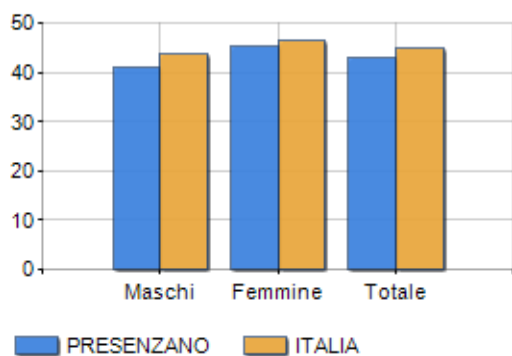

ETA' MEDIA (ANNI)