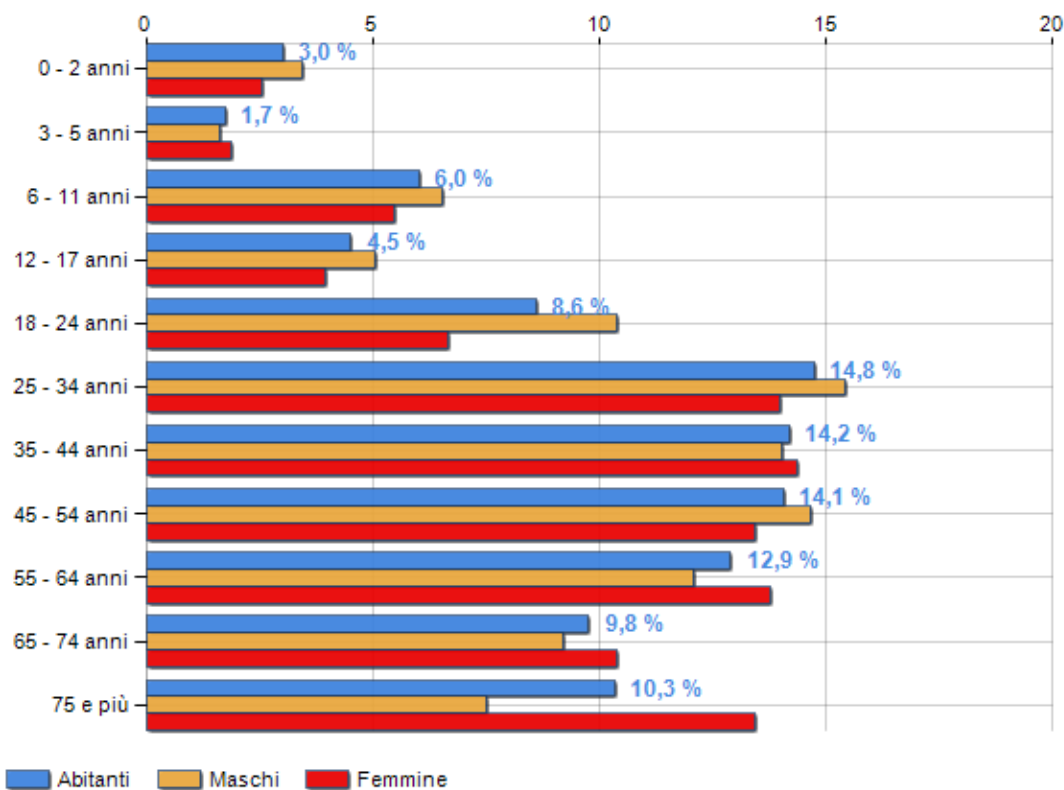

Classi di età per sesso e relativa incidenza, età media e indice di vecchiaia nel **Comune di PRESENZANO**

POPOLAZIONE PER ETÀ (ANNO 2019)

Classi	Maschi		Femmine		Totale	
	(n.)	%	(n.)	%	(n.)	%
0 - 2 anni	32	3,43	22	2,57	54	3,02
3 - 5 anni	15	1,61	16	1,87	31	1,73
6 - 11 anni	61	6,54	47	5,49	108	6,04
12 - 17 anni	47	5,04	34	3,97	81	4,53
18 - 24 anni	97	10,40	57	6,66	154	8,61
25 - 34 anni	144	15,43	120	14,02	264	14,76
35 - 44 anni	131	14,04	123	14,37	254	14,20
45 - 54 anni	137	14,68	115	13,43	252	14,09
55 - 64 anni	113	12,11	118	13,79	231	12,91
65 - 74 anni	86	9,22	89	10,40	175	9,78
75 e più	70	7,50	115	13,43	185	10,34
<b>Totale</b>	<b>933</b>	<b>100,00</b>	<b>856</b>	<b>100,00</b>	<b>1.789</b>	<b>100,00</b>

CLASSI DI ETÀ (ANNO 2019)

### ETA' MEDIA E INDICE DI VECCHIAIA (ANNO 2019)

	Maschi	Femmine	Totale
Eta' Media (Anni)	40,93	45,60	43,17
Indice di vecchiaia <sup>[1]</sup>	-	-	152,54

### ETA' MEDIA (ANNI)