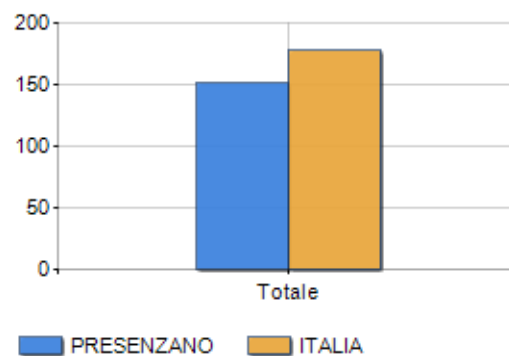

INDICE DI VECCHIAIA

¹ Indice di Vecchiaia = (Popolazione > 65 anni / Popolazione 0-14 anni) * 100

Classifiche Comune di prezenzano