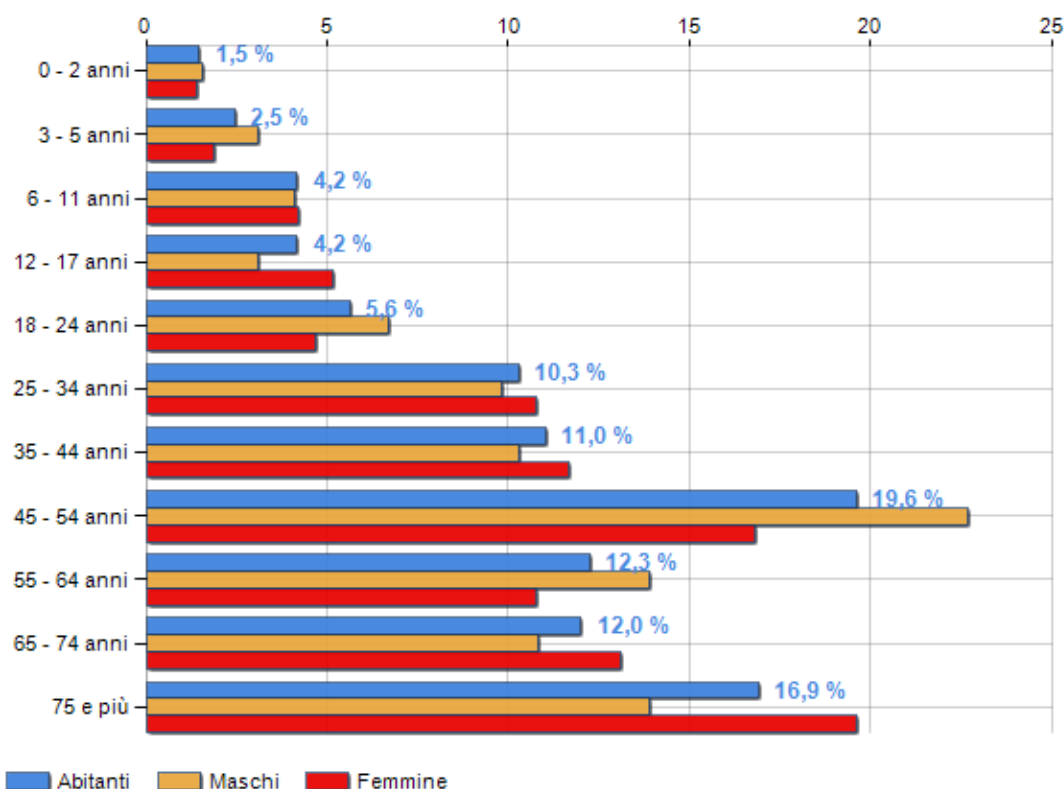

Classi di età per sesso e relativa incidenza, età media e indice di vecchiaia nel **Comune di MONTESCANO**

POPOLAZIONE PER ETÀ (ANNO 2019)

Classi	Maschi		Femmine		Totale	
	(n.)	%	(n.)	%	(n.)	%
0 - 2 anni	3	1,55	3	1,40	6	1,47
3 - 5 anni	6	3,09	4	1,87	10	2,45
6 - 11 anni	8	4,12	9	4,21	17	4,17
12 - 17 anni	6	3,09	11	5,14	17	4,17
18 - 24 anni	13	6,70	10	4,67	23	5,64
25 - 34 anni	19	9,79	23	10,75	42	10,29
35 - 44 anni	20	10,31	25	11,68	45	11,03
45 - 54 anni	44	22,68	36	16,82	80	19,61
55 - 64 anni	27	13,92	23	10,75	50	12,25
65 - 74 anni	21	10,82	28	13,08	49	12,01
75 e più	27	13,92	42	19,63	69	16,91
Totale	194	100,00	214	100,00	408	100,00

CLASSI DI ETÀ (ANNO 2019)

ETA' MEDIA E INDICE DI VECCHIAIA (ANNO 2019)

	Maschi	Femmine	Totale
Eta' Media (Anni)	48,03	50,00	49,07
Indice di vecchiaia ^[1]	-	-	287,80

ETA' MEDIA (ANNI)

INDICE DI VECCHIAIA

¹ Indice di Vecchiaia = (Popolazione > 65 anni / Popolazione 0-14 anni) * 100

è al 1693° posto su 7903 comuni per % di residenti con più di 64 anni
