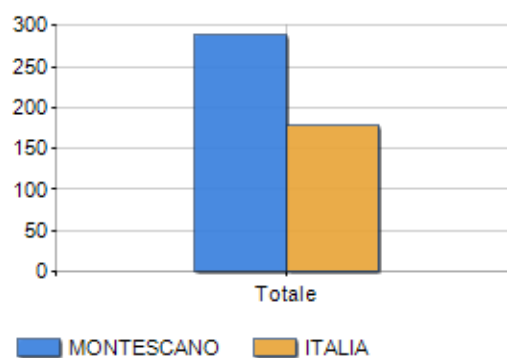

Classi di età per sesso e relativa incidenza, età media e indice di vecchiaia nel **Comune di MONTESCANO**

POPOLAZIONE PER ETÀ (ANNO 2019)

Classi	Maschi		Femmine		Totale	
	(n.)	%	(n.)	%	(n.)	%
0 - 2 anni	3	1,55	3	1,40	6	1,47
3 - 5 anni	6	3,09	4	1,87	10	2,45
6 - 11 anni	8	4,12	9	4,21	17	4,17
12 - 17 anni	6	3,09	11	5,14	17	4,17
18 - 24 anni	13	6,70	10	4,67	23	5,64
25 - 34 anni	19	9,79	23	10,75	42	10,29
35 - 44 anni	20	10,31	25	11,68	45	11,03
45 - 54 anni	44	22,68	36	16,82	80	19,61
55 - 64 anni	27	13,92	23	10,75	50	12,25
65 - 74 anni	21	10,82	28	13,08	49	12,01
75 e più	27	13,92	42	19,63	69	16,91
Totale	194	100,00	214	100,00	408	100,00

CLASSI DI ETÀ (ANNO 2019)

ETA' MEDIA E INDICE DI VECCHIAIA (ANNO 2019)

	Maschi	Femmine	Totale
Eta' Media (Anni)	48,03	50,00	49,07
Indice di vecchiaia ^[1]	-	-	287,80

ETA' MEDIA (ANNI)

INDICE DI VECCHIAIA

¹ Indice di Vecchiaia = (Popolazione > 65 anni / Popolazione 0-14 anni) * 100

Classifiche Comune di montescano

è al 1677° posto su 7903 comuni per età media

è al 1695° posto su 7903 comuni per indice di Vecchiaia

è al 6206° posto su 7903 comuni per % di residenti con meno di 15 anni