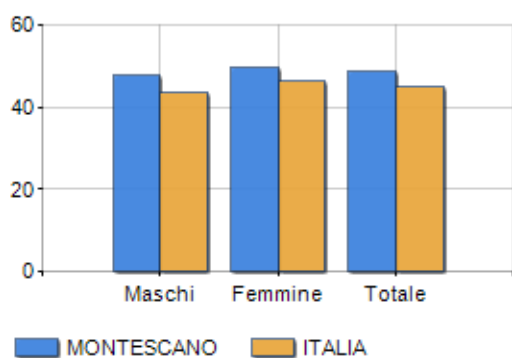

Classi di età per sesso e relativa incidenza, età media e indice di vecchiaia nel **Comune di MONTESCANO**

POPOLAZIONE PER ETÀ (ANNO 2019)

Classi	Maschi		Femmine		Totale	
	(n.)	%	(n.)	%	(n.)	%
0 - 2 anni	3	1,55	3	1,40	6	1,47
3 - 5 anni	6	3,09	4	1,87	10	2,45
6 - 11 anni	8	4,12	9	4,21	17	4,17
12 - 17 anni	6	3,09	11	5,14	17	4,17
18 - 24 anni	13	6,70	10	4,67	23	5,64
25 - 34 anni	19	9,79	23	10,75	42	10,29
35 - 44 anni	20	10,31	25	11,68	45	11,03
45 - 54 anni	44	22,68	36	16,82	80	19,61
55 - 64 anni	27	13,92	23	10,75	50	12,25
65 - 74 anni	21	10,82	28	13,08	49	12,01
75 e più	27	13,92	42	19,63	69	16,91
Totale	194	100,00	214	100,00	408	100,00

CLASSI DI ETÀ (ANNO 2019)

ETA' MEDIA E INDICE DI VECCHIAIA (ANNO 2019)

	Maschi	Femmine	Totale
Eta' Media (Anni)	48,03	50,00	49,07
Indice di vecchiaia ^[1]	-	-	287,80

ETA' MEDIA (ANNI)

INDICE DI VECCHIAIA

¹ Indice di Vecchiaia = (Popolazione > 65 anni / Popolazione 0-14 anni) * 100

è al 1693° posto su 7903 comuni per % di residenti con più di 64 anni
