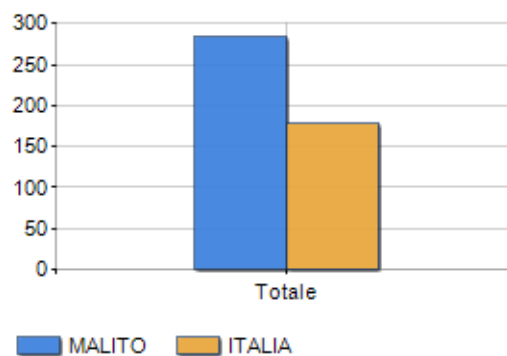

Classi di età per sesso e relativa incidenza, età media e indice di vecchiaia nel **Comune di MALITO**

POPOLAZIONE PER ETÀ (ANNO 2019)

Classi	Maschi		Femmine		Totale	
	(n.)	%	(n.)	%	(n.)	%
0 - 2 anni	7	1,87	8	2,12	15	1,99
3 - 5 anni	6	1,60	2	0,53	8	1,06
6 - 11 anni	16	4,27	17	4,50	33	4,38
12 - 17 anni	18	4,80	17	4,50	35	4,65
18 - 24 anni	25	6,67	26	6,88	51	6,77
25 - 34 anni	57	15,20	35	9,26	92	12,22
35 - 44 anni	47	12,53	45	11,90	92	12,22
45 - 54 anni	59	15,73	53	14,02	112	14,87
55 - 64 anni	47	12,53	60	15,87	107	14,21
65 - 74 anni	52	13,87	51	13,49	103	13,68
75 e più	41	10,93	64	16,93	105	13,94
Totale	375	100,00	378	100,00	753	100,00

CLASSI DI ETÀ (ANNO 2019)

ETA' MEDIA E INDICE DI VECCHIAIA (ANNO 2019)

	Maschi	Femmine	Totale
Eta' Media (Anni)	45,83	50,04	47,95
Indice di vecchiaia ^[1]	-	-	284,93

ETA' MEDIA (ANNI)

INDICE DI VECCHIAIA

¹ Indice di Vecchiaia = (Popolazione > 65 anni / Popolazione 0-14 anni) * 100

Classifiche Comune di malito

è al 2523° posto su 7903 comuni per età media

è al 1738° posto su 7903 comuni per indice di Vecchiaia

è al 6485° posto su 7903 comuni per % di residenti con meno di 15 anni

è al 2322° posto su 7903 comuni per % di residenti con più di 64 anni
