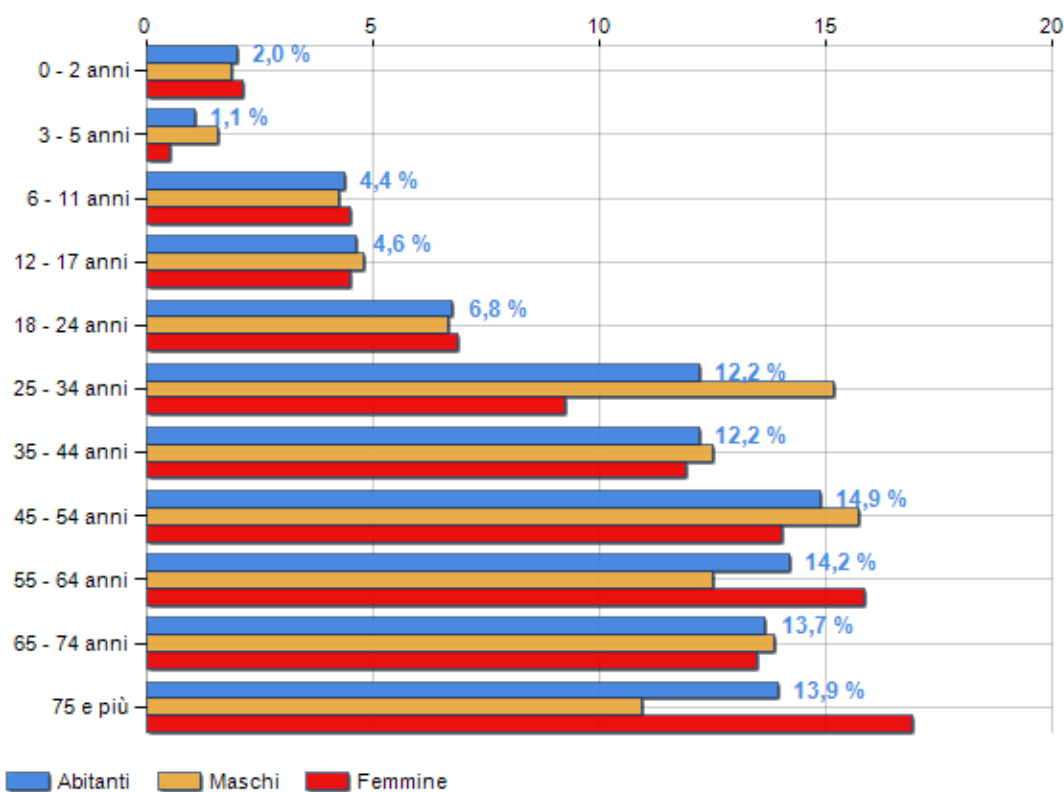

Classi di età per sesso e relativa incidenza, età media e indice di vecchiaia nel **Comune di MALITO**

POPOLAZIONE PER ETÀ (ANNO 2019)

Classi	Maschi		Femmine		Totale	
	(n.)	%	(n.)	%	(n.)	%
0 - 2 anni	7	1,87	8	2,12	15	1,99
3 - 5 anni	6	1,60	2	0,53	8	1,06
6 - 11 anni	16	4,27	17	4,50	33	4,38
12 - 17 anni	18	4,80	17	4,50	35	4,65
18 - 24 anni	25	6,67	26	6,88	51	6,77
25 - 34 anni	57	15,20	35	9,26	92	12,22
35 - 44 anni	47	12,53	45	11,90	92	12,22
45 - 54 anni	59	15,73	53	14,02	112	14,87
55 - 64 anni	47	12,53	60	15,87	107	14,21
65 - 74 anni	52	13,87	51	13,49	103	13,68
75 e più	41	10,93	64	16,93	105	13,94
Totale	375	100,00	378	100,00	753	100,00

CLASSI DI ETÀ (ANNO 2019)

ETA' MEDIA E INDICE DI VECCHIAIA (ANNO 2019)

	Maschi	Femmine	Totale
Eta' Media (Anni)	45,83	50,04	47,95
Indice di vecchiaia ^[1]	-	-	284,93

ETA' MEDIA (ANNI)

INDICE DI VECCHIAIA

¹ Indice di Vecchiaia = (Popolazione > 65 anni / Popolazione 0-14 anni) * 100

Classifiche Comune di malito

è al 2523° posto su 7903 comuni per età media

è al 1738° posto su 7903 comuni per indice di Vecchiaia

è al 6485° posto su 7903 comuni per % di residenti con meno di 15 anni

è al 2322° posto su 7903 comuni per % di residenti con più di 64 anni
