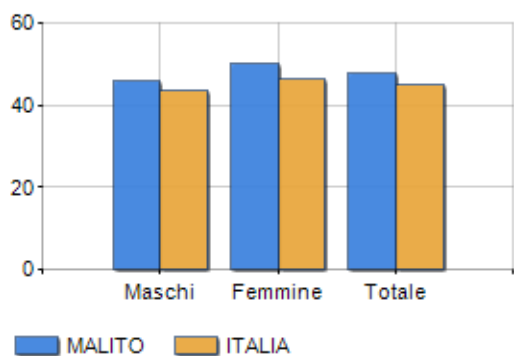

Classi di età per sesso e relativa incidenza, età media e indice di vecchiaia nel **Comune di MALITO**

POPOLAZIONE PER ETÀ (ANNO 2019)

Classi	Maschi		Femmine		Totale	
	(n.)	%	(n.)	%	(n.)	%
0 - 2 anni	7	1,87	8	2,12	15	1,99
3 - 5 anni	6	1,60	2	0,53	8	1,06
6 - 11 anni	16	4,27	17	4,50	33	4,38
12 - 17 anni	18	4,80	17	4,50	35	4,65
18 - 24 anni	25	6,67	26	6,88	51	6,77
25 - 34 anni	57	15,20	35	9,26	92	12,22
35 - 44 anni	47	12,53	45	11,90	92	12,22
45 - 54 anni	59	15,73	53	14,02	112	14,87
55 - 64 anni	47	12,53	60	15,87	107	14,21
65 - 74 anni	52	13,87	51	13,49	103	13,68
75 e più	41	10,93	64	16,93	105	13,94
Totale	375	100,00	378	100,00	753	100,00

CLASSI DI ETÀ (ANNO 2019)

ETA' MEDIA E INDICE DI VECCHIAIA (ANNO 2019)

	Maschi	Femmine	Totale
Eta' Media (Anni)	45,83	50,04	47,95
Indice di vecchiaia ^[1]	-	-	284,93

ETA' MEDIA (ANNI)

INDICE DI VECCHIAIA

¹ Indice di Vecchiaia = (Popolazione > 65 anni / Popolazione 0-14 anni) * 100

Classifiche Comune di malito

è al 2523° posto su 7903 comuni per età media

è al 1738° posto su 7903 comuni per indice di Vecchiaia

è al 6485° posto su 7903 comuni per % di residenti con meno di 15 anni

è al 2322° posto su 7903 comuni per % di residenti con più di 64 anni
