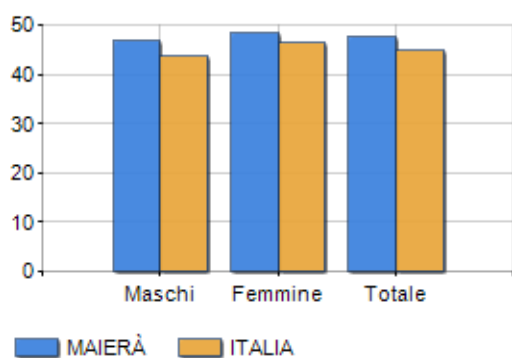

ETA' MEDIA (ANNI)