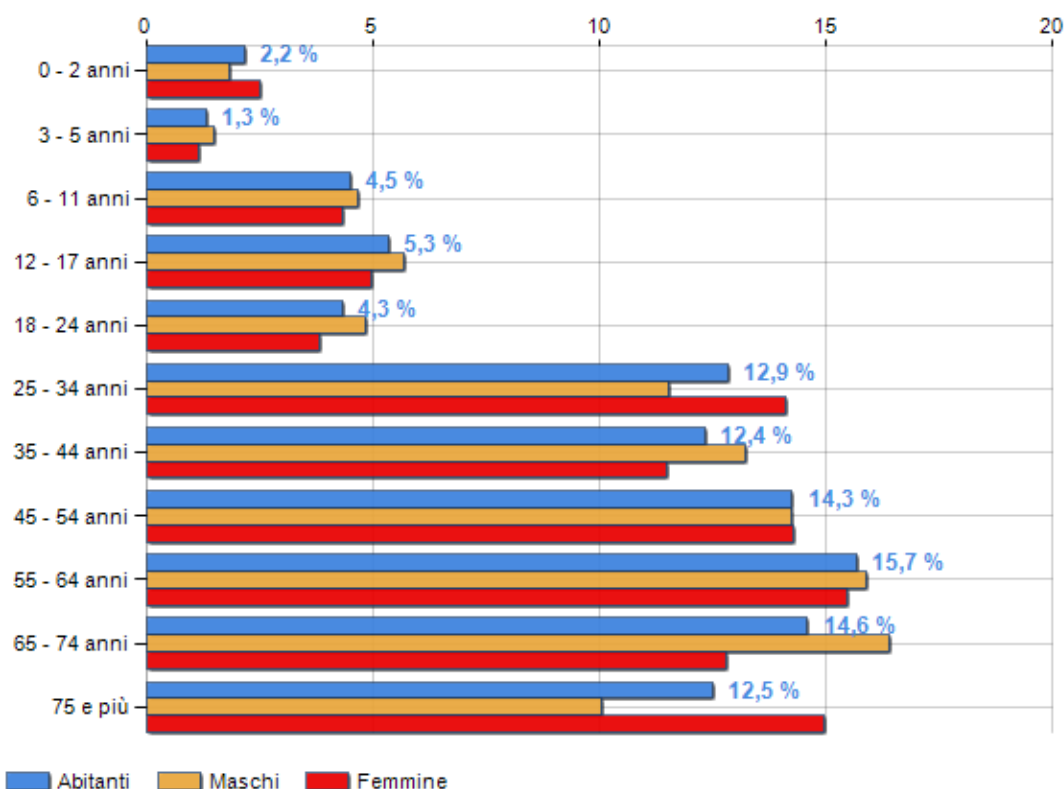

Classi di età per sesso e relativa incidenza, età media e indice di vecchiaia nel **Comune di MAIERÀ**

POPOLAZIONE PER ETÀ (ANNO 2019)

| Classi        | Maschi     |               | Femmine    |               | Totale       |               |
|---------------|------------|---------------|------------|---------------|--------------|---------------|
|               | (n.)       | %             | (n.)       | %             | (n.)         | %             |
| 0 - 2 anni    | 11         | 1,84          | 15         | 2,50          | 26           | 2,17          |
| 3 - 5 anni    | 9          | 1,51          | 7          | 1,16          | 16           | 1,34          |
| 6 - 11 anni   | 28         | 4,69          | 26         | 4,33          | 54           | 4,51          |
| 12 - 17 anni  | 34         | 5,70          | 30         | 4,99          | 64           | 5,34          |
| 18 - 24 anni  | 29         | 4,86          | 23         | 3,83          | 52           | 4,34          |
| 25 - 34 anni  | 69         | 11,56         | 85         | 14,14         | 154          | 12,85         |
| 35 - 44 anni  | 79         | 13,23         | 69         | 11,48         | 148          | 12,35         |
| 45 - 54 anni  | 85         | 14,24         | 86         | 14,31         | 171          | 14,27         |
| 55 - 64 anni  | 95         | 15,91         | 93         | 15,47         | 188          | 15,69         |
| 65 - 74 anni  | 98         | 16,42         | 77         | 12,81         | 175          | 14,61         |
| 75 e più      | 60         | 10,05         | 90         | 14,98         | 150          | 12,52         |
| <b>Totale</b> | <b>597</b> | <b>100,00</b> | <b>601</b> | <b>100,00</b> | <b>1.198</b> | <b>100,00</b> |

CLASSI DI ETÀ (ANNO 2019)