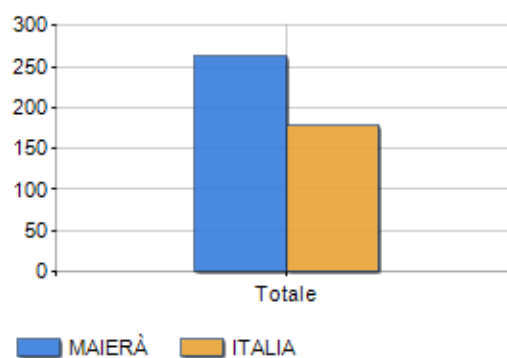

INDICE DI VECCHIAIA

¹ Indice di Vecchiaia = (Popolazione > 65 anni / Popolazione 0-14 anni) * 100

Classifiche Comune di maierà