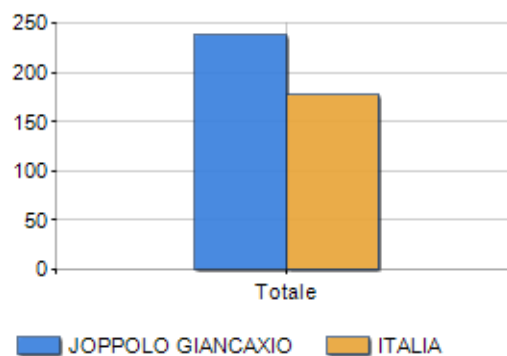

Classi di età per sesso e relativa incidenza, età media e indice di vecchiaia nel **Comune di JOPPOLO GIANCAXIO**

POPOLAZIONE PER ETÀ (ANNO 2019)

Classi	Maschi		Femmine		Totale	
	(n.)	%	(n.)	%	(n.)	%
0 - 2 anni	11	2,00	12	2,00	23	2,00
3 - 5 anni	14	2,54	11	1,83	25	2,17
6 - 11 anni	31	5,63	19	3,17	50	4,34
12 - 17 anni	29	5,26	32	5,33	61	5,30
18 - 24 anni	41	7,44	34	5,67	75	6,52
25 - 34 anni	61	11,07	53	8,83	114	9,90
35 - 44 anni	68	12,34	69	11,50	137	11,90
45 - 54 anni	84	15,25	89	14,83	173	15,03
55 - 64 anni	82	14,88	100	16,67	182	15,81
65 - 74 anni	72	13,07	83	13,83	155	13,47
75 e più	58	10,53	98	16,33	156	13,55
Totale	551	100,00	600	100,00	1.151	100,00

CLASSI DI ETÀ (ANNO 2019)

ETA' MEDIA E INDICE DI VECCHIAIA (ANNO 2019)

	Maschi	Femmine	Totale
Eta' Media (Anni)	45,29	49,95	47,72
Indice di vecchiaia ^[1]	-	-	239,23

ETA' MEDIA (ANNI)

INDICE DI VECCHIAIA

¹ Indice di Vecchiaia = (Popolazione > 65 anni / Popolazione 0-14 anni) * 100

Classifiche Comune di joppolo giancaxio

è al 2723° posto su 7903 comuni per età media

è al 2771° posto su 7903 comuni per indice di Vecchiaia

è al 4941° posto su 7903 comuni per % di residenti con meno di 15 anni