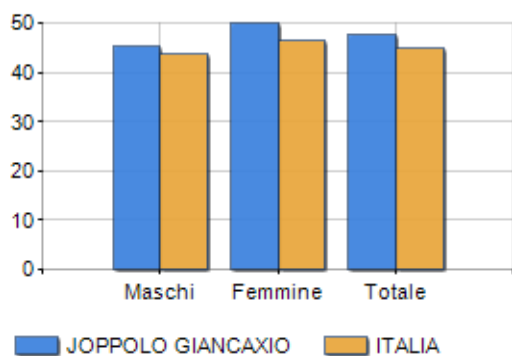

Classi di età per sesso e relativa incidenza, età media e indice di vecchiaia nel **Comune di JOPPOLO GIANCAXIO**

POPOLAZIONE PER ETÀ (ANNO 2019)

Classi	Maschi		Femmine		Totale	
	(n.)	%	(n.)	%	(n.)	%
0 - 2 anni	11	2,00	12	2,00	23	2,00
3 - 5 anni	14	2,54	11	1,83	25	2,17
6 - 11 anni	31	5,63	19	3,17	50	4,34
12 - 17 anni	29	5,26	32	5,33	61	5,30
18 - 24 anni	41	7,44	34	5,67	75	6,52
25 - 34 anni	61	11,07	53	8,83	114	9,90
35 - 44 anni	68	12,34	69	11,50	137	11,90
45 - 54 anni	84	15,25	89	14,83	173	15,03
55 - 64 anni	82	14,88	100	16,67	182	15,81
65 - 74 anni	72	13,07	83	13,83	155	13,47
75 e più	58	10,53	98	16,33	156	13,55
Totale	551	100,00	600	100,00	1.151	100,00

CLASSI DI ETÀ (ANNO 2019)

ETA' MEDIA E INDICE DI VECCHIAIA (ANNO 2019)

	Maschi	Femmine	Totale
Eta' Media (Anni)	45,29	49,95	47,72
Indice di vecchiaia ^[1]	-	-	239,23

ETA' MEDIA (ANNI)

INDICE DI VECCHIAIA

¹ Indice di Vecchiaia = (Popolazione > 65 anni / Popolazione 0-14 anni) * 100

Classifiche Comune di joppolo giancaxio

è al 2723° posto su 7903 comuni per età media

è al 2771° posto su 7903 comuni per indice di Vecchiaia

è al 4941° posto su 7903 comuni per % di residenti con meno di 15 anni