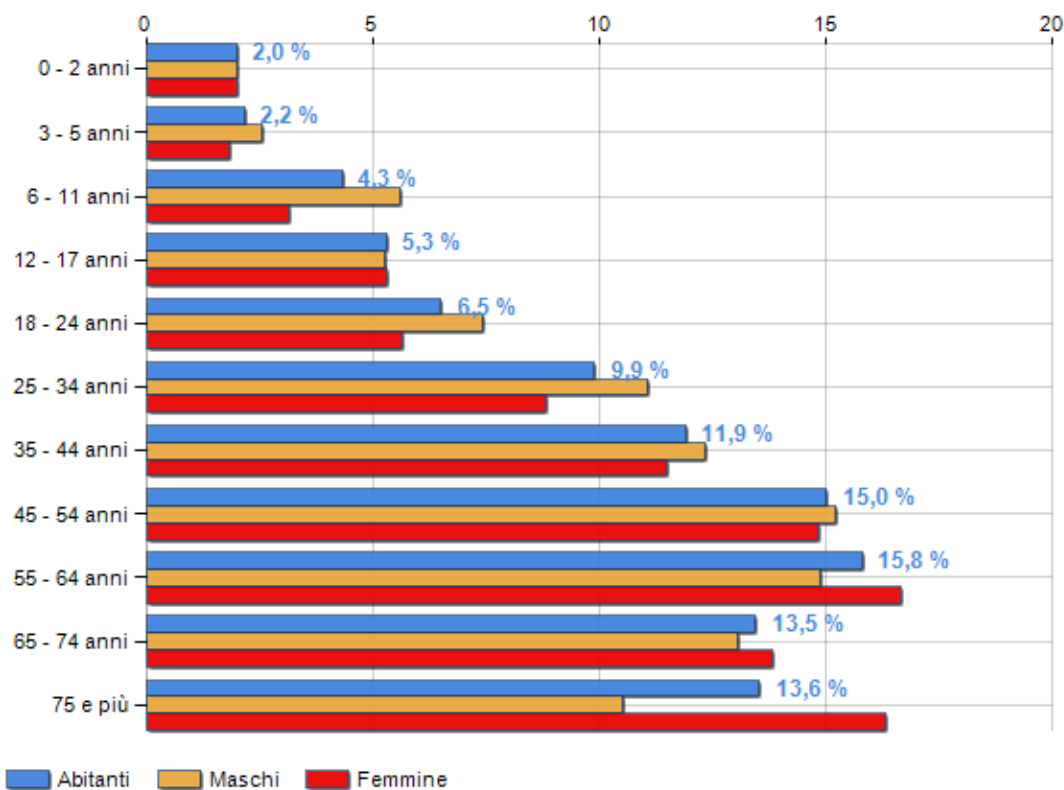

Classi di età per sesso e relativa incidenza, età media e indice di vecchiaia nel **Comune di JOPPOLO GIANCAXIO**

POPOLAZIONE PER ETÀ (ANNO 2019)

Classi	Maschi		Femmine		Totale	
	(n.)	%	(n.)	%	(n.)	%
0 - 2 anni	11	2,00	12	2,00	23	2,00
3 - 5 anni	14	2,54	11	1,83	25	2,17
6 - 11 anni	31	5,63	19	3,17	50	4,34
12 - 17 anni	29	5,26	32	5,33	61	5,30
18 - 24 anni	41	7,44	34	5,67	75	6,52
25 - 34 anni	61	11,07	53	8,83	114	9,90
35 - 44 anni	68	12,34	69	11,50	137	11,90
45 - 54 anni	84	15,25	89	14,83	173	15,03
55 - 64 anni	82	14,88	100	16,67	182	15,81
65 - 74 anni	72	13,07	83	13,83	155	13,47
75 e più	58	10,53	98	16,33	156	13,55
Totale	551	100,00	600	100,00	1.151	100,00

CLASSI DI ETÀ (ANNO 2019)

ETA' MEDIA E INDICE DI VECCHIAIA (ANNO 2019)

	Maschi	Femmine	Totale
Eta' Media (Anni)	45,29	49,95	47,72
Indice di vecchiaia ^[1]	-	-	239,23

ETA' MEDIA (ANNI)

INDICE DI VECCHIAIA

¹ Indice di Vecchiaia = (Popolazione > 65 anni / Popolazione 0-14 anni) * 100

Classifiche Comune di joppolo giancaxio

è al 2723° posto su 7903 comuni per età media

è al 2771° posto su 7903 comuni per indice di Vecchiaia

è al 4941° posto su 7903 comuni per % di residenti con meno di 15 anni

è al 2650° posto su 7903 comuni per % di residenti con più di 64 anni