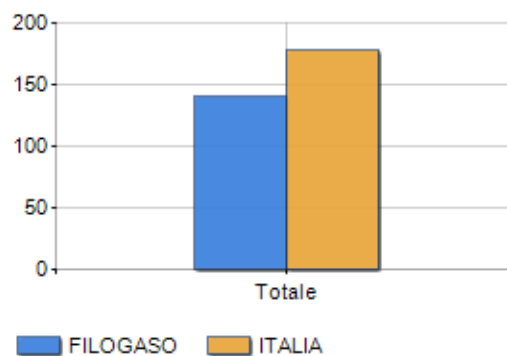

Classi di età per sesso e relativa incidenza, età media e indice di vecchiaia nel **Comune di FILOGASO**

POPOLAZIONE PER ETÀ (ANNO 2019)

Classi	Maschi		Femmine		Totale	
	(n.)	%	(n.)	%	(n.)	%
0 - 2 anni	20	2,87	12	1,80	32	2,35
3 - 5 anni	17	2,44	15	2,26	32	2,35
6 - 11 anni	38	5,45	28	4,21	66	4,85
12 - 17 anni	57	8,18	52	7,82	109	8,00
18 - 24 anni	58	8,32	55	8,27	113	8,30
25 - 34 anni	105	15,06	84	12,63	189	13,88
35 - 44 anni	89	12,77	85	12,78	174	12,78
45 - 54 anni	96	13,77	91	13,68	187	13,73
55 - 64 anni	97	13,92	104	15,64	201	14,76
65 - 74 anni	73	10,47	69	10,38	142	10,43
75 e più	47	6,74	70	10,53	117	8,59
Totale	697	100,00	665	100,00	1.362	100,00

CLASSI DI ETÀ (ANNO 2019)

ETA' MEDIA E INDICE DI VECCHIAIA (ANNO 2019)

	Maschi	Femmine	Totale
Eta' Media (Anni)	40,88	44,22	42,51
Indice di vecchiaia ^[1]	-	-	140,76

ETA' MEDIA (ANNI)

INDICE DI VECCHIAIA

¹ Indice di Vecchiaia = (Popolazione > 65 anni / Popolazione 0-14 anni) * 100

Classifiche Comune di filogaso

è al 7252° posto su 7903 comuni per età media

è al 6768° posto su 7903 comuni per indice di Vecchiaia

è al 2161° posto su 7903 comuni per % di residenti con meno di 15 anni