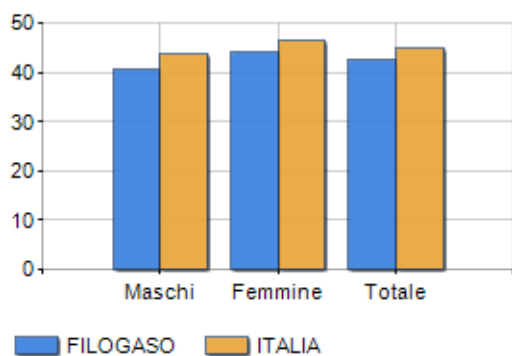

Classi di età per sesso e relativa incidenza, età media e indice di vecchiaia nel **Comune di FILOGASO**

POPOLAZIONE PER ETÀ (ANNO 2019)

Classi	Maschi		Femmine		Totale	
	(n.)	%	(n.)	%	(n.)	%
0 - 2 anni	20	2,87	12	1,80	32	2,35
3 - 5 anni	17	2,44	15	2,26	32	2,35
6 - 11 anni	38	5,45	28	4,21	66	4,85
12 - 17 anni	57	8,18	52	7,82	109	8,00
18 - 24 anni	58	8,32	55	8,27	113	8,30
25 - 34 anni	105	15,06	84	12,63	189	13,88
35 - 44 anni	89	12,77	85	12,78	174	12,78
45 - 54 anni	96	13,77	91	13,68	187	13,73
55 - 64 anni	97	13,92	104	15,64	201	14,76
65 - 74 anni	73	10,47	69	10,38	142	10,43
75 e più	47	6,74	70	10,53	117	8,59
Totale	697	100,00	665	100,00	1.362	100,00

CLASSI DI ETÀ (ANNO 2019)

ETA' MEDIA E INDICE DI VECCHIAIA (ANNO 2019)

	Maschi	Femmine	Totale
Eta' Media (Anni)	40,88	44,22	42,51
Indice di vecchiaia ^[1]	-	-	140,76

ETA' MEDIA (ANNI)

INDICE DI VECCHIAIA

¹ Indice di Vecchiaia = (Popolazione > 65 anni / Popolazione 0-14 anni) * 100