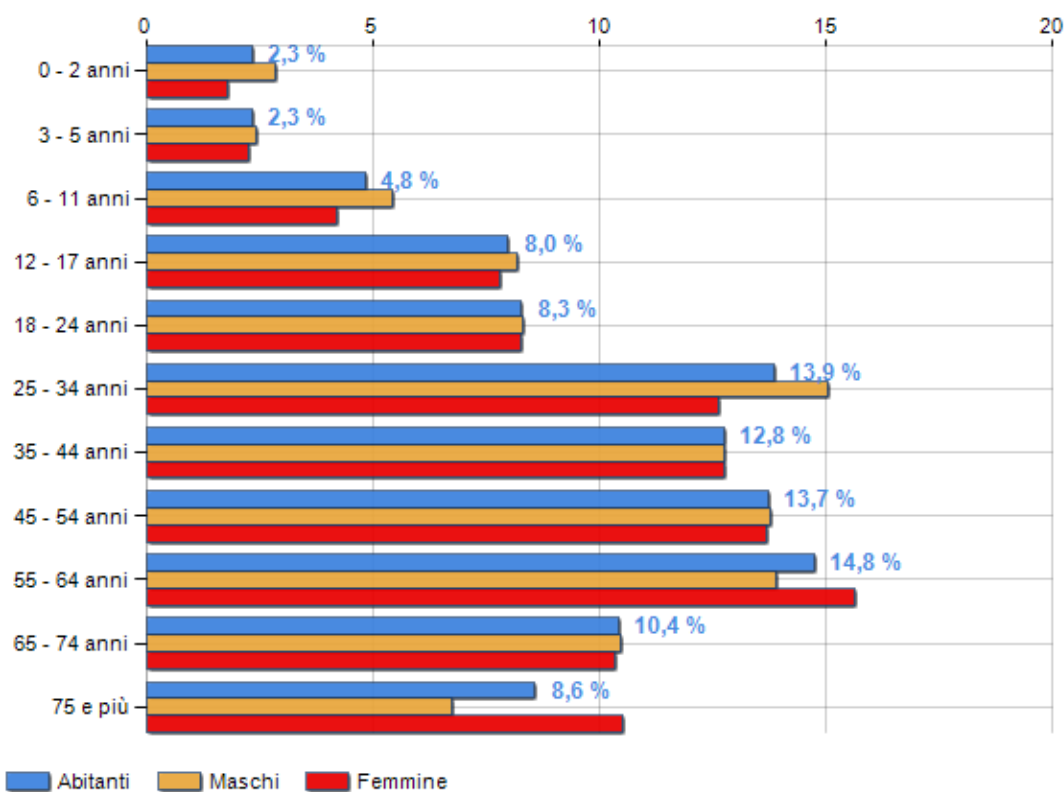

Classi di età per sesso e relativa incidenza, età media e indice di vecchiaia nel **Comune di FILOGASO**

POPOLAZIONE PER ETÀ (ANNO 2019)

Classi	Maschi		Femmine		Totale	
	(n.)	%	(n.)	%	(n.)	%
0 - 2 anni	20	2,87	12	1,80	32	2,35
3 - 5 anni	17	2,44	15	2,26	32	2,35
6 - 11 anni	38	5,45	28	4,21	66	4,85
12 - 17 anni	57	8,18	52	7,82	109	8,00
18 - 24 anni	58	8,32	55	8,27	113	8,30
25 - 34 anni	105	15,06	84	12,63	189	13,88
35 - 44 anni	89	12,77	85	12,78	174	12,78
45 - 54 anni	96	13,77	91	13,68	187	13,73
55 - 64 anni	97	13,92	104	15,64	201	14,76
65 - 74 anni	73	10,47	69	10,38	142	10,43
75 e più	47	6,74	70	10,53	117	8,59
Totale	697	100,00	665	100,00	1.362	100,00

CLASSI DI ETÀ (ANNO 2019)

ETA' MEDIA E INDICE DI VECCHIAIA (ANNO 2019)

	Maschi	Femmine	Totale
Eta' Media (Anni)	40,88	44,22	42,51
Indice di vecchiaia ^[1]	-	-	140,76

ETA' MEDIA (ANNI)

INDICE DI VECCHIAIA

¹ Indice di Vecchiaia = (Popolazione > 65 anni / Popolazione 0-14 anni) * 100

Classifiche Comune di filogaso

è al 7252° posto su 7903 comuni per età media

è al 6768° posto su 7903 comuni per indice di Vecchiaia

è al 2161° posto su 7903 comuni per % di residenti con meno di 15 anni

è al 7183° posto su 7903 comuni per % di residenti con più di 64 anni
