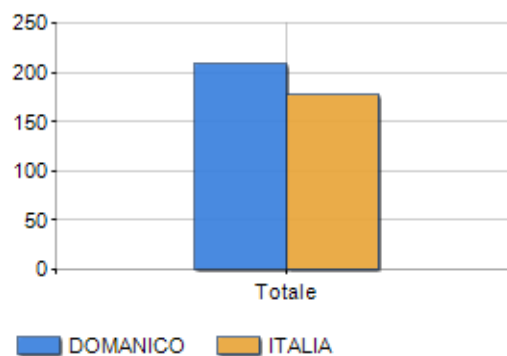

INDICE DI VECCHIAIA

¹ Indice di Vecchiaia = (Popolazione > 65 anni / Popolazione 0-14 anni) * 100

Classifiche Comune di domanico