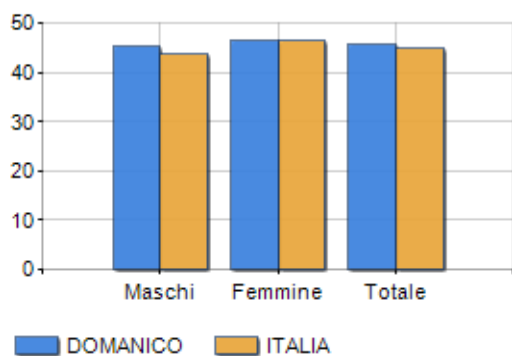

ETA' MEDIA (ANNI)