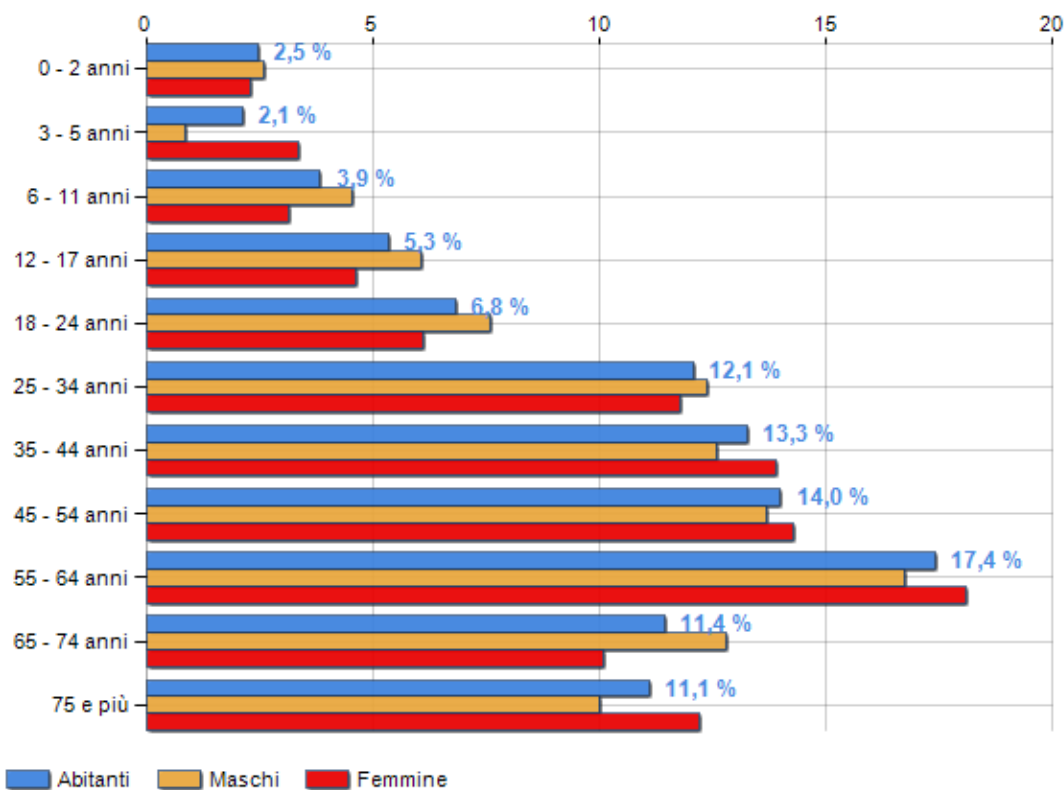

Classi di età per sesso e relativa incidenza, età media e indice di vecchiaia nel **Comune di DOMANICO**

POPOLAZIONE PER ETÀ (ANNO 2019)

Classi	Maschi		Femmine		Totale	
	(n.)	%	(n.)	%	(n.)	%
0 - 2 anni	12	2,61	11	2,32	23	2,46
3 - 5 anni	4	0,87	16	3,37	20	2,14
6 - 11 anni	21	4,57	15	3,16	36	3,85
12 - 17 anni	28	6,09	22	4,63	50	5,35
18 - 24 anni	35	7,61	29	6,11	64	6,84
25 - 34 anni	57	12,39	56	11,79	113	12,09
35 - 44 anni	58	12,61	66	13,89	124	13,26
45 - 54 anni	63	13,70	68	14,32	131	14,01
55 - 64 anni	77	16,74	86	18,11	163	17,43
65 - 74 anni	59	12,83	48	10,11	107	11,44
75 e più	46	10,00	58	12,21	104	11,12
<b>Totale</b>	<b>460</b>	<b>100,00</b>	<b>475</b>	<b>100,00</b>	<b>935</b>	<b>100,00</b>

CLASSI DI ETÀ (ANNO 2019)

### ETA' MEDIA E INDICE DI VECCHIAIA (ANNO 2019)

	Maschi	Femmine	Totale
Eta' Media (Anni)	45,30	46,47	45,90
Indice di vecchiaia <sup>[1]</sup>	-	-	208,91

### ETA' MEDIA (ANNI)