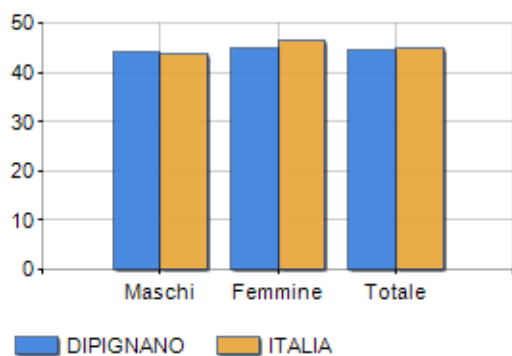

ETA' MEDIA (ANNI)