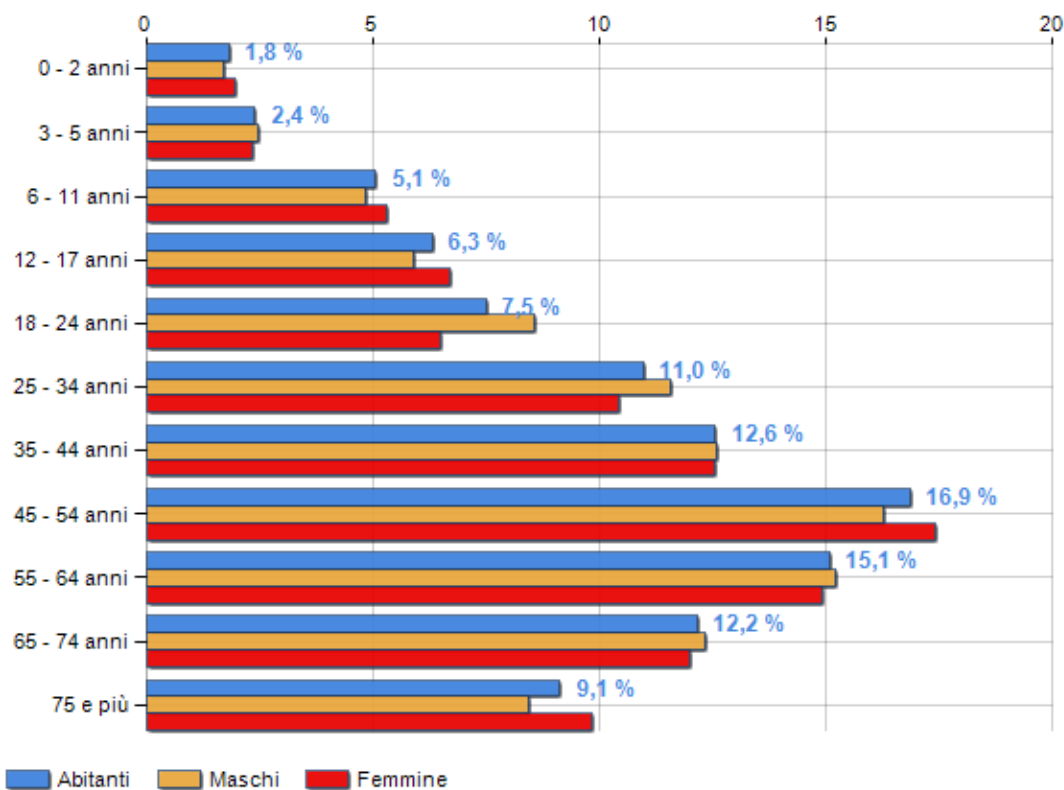

Classi di età per sesso e relativa incidenza, età media e indice di vecchiaia nel **Comune di DIPIGNANO**

POPOLAZIONE PER ETÀ (ANNO 2019)

| Classi        | Maschi       |               | Femmine      |               | Totale       |               |
|---------------|--------------|---------------|--------------|---------------|--------------|---------------|
|               | (n.)         | %             | (n.)         | %             | (n.)         | %             |
| 0 - 2 anni    | 36           | 1,70          | 43           | 1,95          | 79           | 1,83          |
| 3 - 5 anni    | 52           | 2,46          | 52           | 2,36          | 104          | 2,41          |
| 6 - 11 anni   | 102          | 4,83          | 117          | 5,30          | 219          | 5,07          |
| 12 - 17 anni  | 125          | 5,92          | 148          | 6,71          | 273          | 6,32          |
| 18 - 24 anni  | 181          | 8,57          | 143          | 6,48          | 324          | 7,50          |
| 25 - 34 anni  | 245          | 11,60         | 230          | 10,42         | 475          | 11,00         |
| 35 - 44 anni  | 266          | 12,59         | 277          | 12,55         | 543          | 12,57         |
| 45 - 54 anni  | 344          | 16,29         | 385          | 17,44         | 729          | 16,88         |
| 55 - 64 anni  | 322          | 15,25         | 330          | 14,95         | 652          | 15,10         |
| 65 - 74 anni  | 261          | 12,36         | 265          | 12,01         | 526          | 12,18         |
| 75 e più      | 178          | 8,43          | 217          | 9,83          | 395          | 9,15          |
| <b>Totale</b> | <b>2.112</b> | <b>100,00</b> | <b>2.207</b> | <b>100,00</b> | <b>4.319</b> | <b>100,00</b> |

CLASSI DI ETÀ (ANNO 2019)