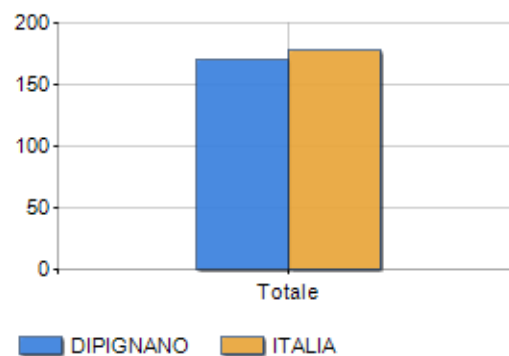

INDICE DI VECCHIAIA

¹ Indice di Vecchiaia = (Popolazione > 65 anni / Popolazione 0-14 anni) * 100

Classifiche Comune di dipignano