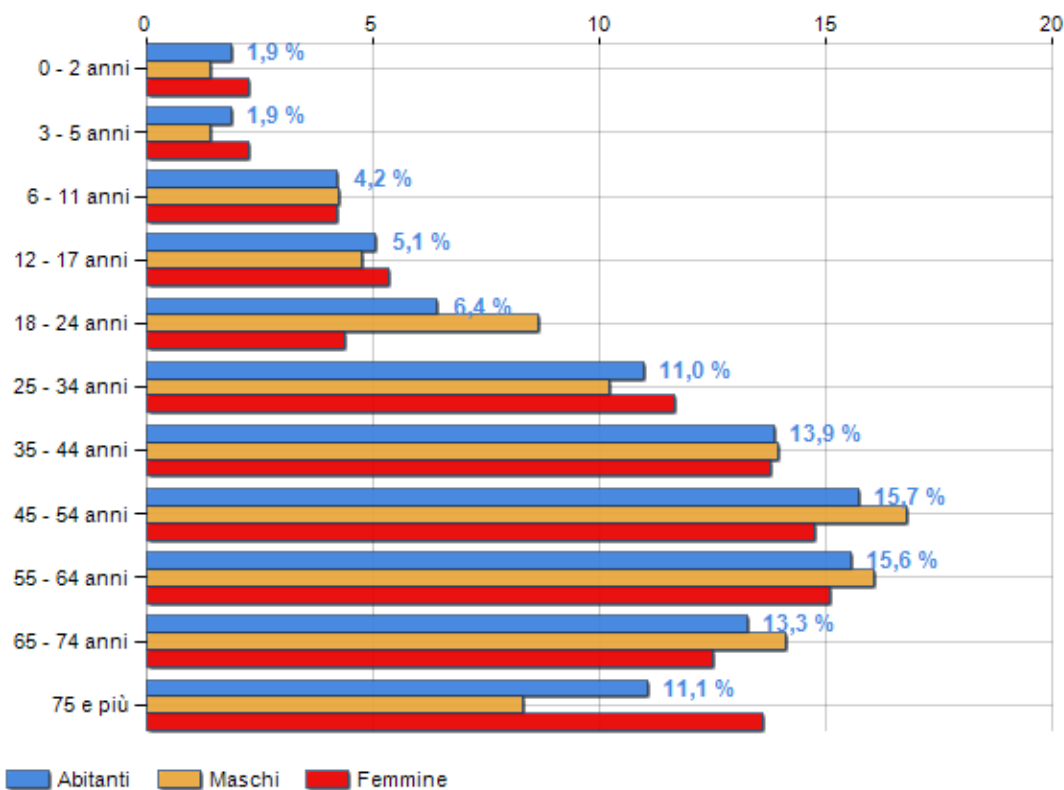

Classi di età per sesso e relativa incidenza, età media e indice di vecchiaia nel **Comune di COLOSIMI**

POPOLAZIONE PER ETÀ (ANNO 2019)

Classi	Maschi		Femmine		Totale	
	(n.)	%	(n.)	%	(n.)	%
0 - 2 anni	8	1,41	14	2,27	22	1,86
3 - 5 anni	8	1,41	14	2,27	22	1,86
6 - 11 anni	24	4,24	26	4,22	50	4,23
12 - 17 anni	27	4,77	33	5,36	60	5,08
18 - 24 anni	49	8,66	27	4,38	76	6,43
25 - 34 anni	58	10,25	72	11,69	130	11,00
35 - 44 anni	79	13,96	85	13,80	164	13,87
45 - 54 anni	95	16,78	91	14,77	186	15,74
55 - 64 anni	91	16,08	93	15,10	184	15,57
65 - 74 anni	80	14,13	77	12,50	157	13,28
75 e più	47	8,30	84	13,64	131	11,08
<b>Totale</b>	<b>566</b>	<b>100,00</b>	<b>616</b>	<b>100,00</b>	<b>1.182</b>	<b>100,00</b>

CLASSI DI ETÀ (ANNO 2019)

### ETA' MEDIA E INDICE DI VECCHIAIA (ANNO 2019)

	Maschi	Femmine	Totale
Eta' Media (Anni)	46,04	47,39	46,74
Indice di vecchiaia <sup>[1]</sup>	-	-	240,00

### ETA' MEDIA (ANNI)