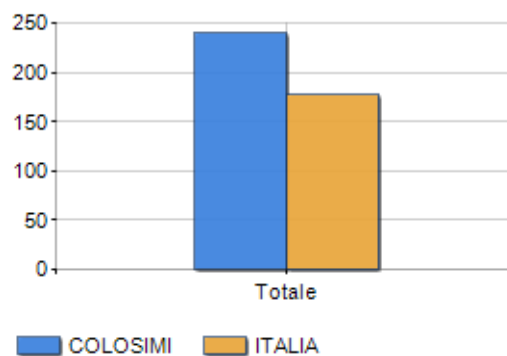

INDICE DI VECCHIAIA

¹ Indice di Vecchiaia = (Popolazione > 65 anni / Popolazione 0-14 anni) * 100

Classifiche Comune di colosimi