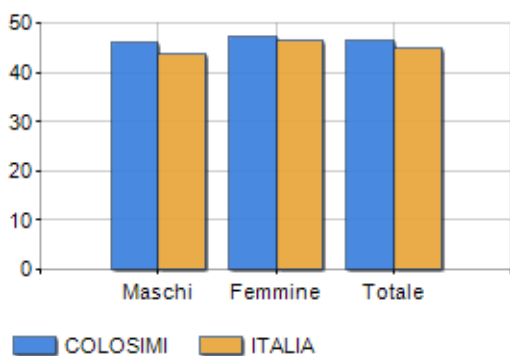

ETA' MEDIA (ANNI)