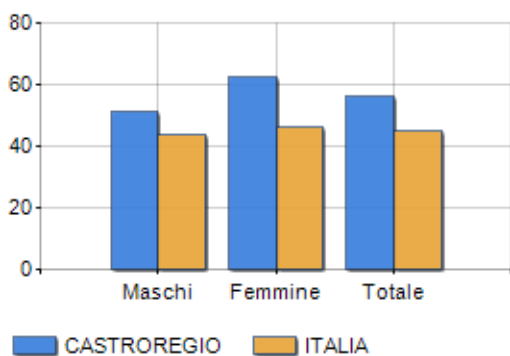

Classi di età per sesso e relativa incidenza, età media e indice di vecchiaia nel **Comune di CASTROREGGIO**

POPOLAZIONE PER ETÀ (ANNO 2019)

Classi	Maschi		Femmine		Totale	
	(n.)	%	(n.)	%	(n.)	%
0 - 2 anni	2	1,49	1	0,85	3	1,19
3 - 5 anni	1	0,75	0	0,00	1	0,40
6 - 11 anni	5	3,73	1	0,85	6	2,38
12 - 17 anni	4	2,99	5	4,24	9	3,57
18 - 24 anni	4	2,99	1	0,85	5	1,98
25 - 34 anni	13	9,70	8	6,78	21	8,33
35 - 44 anni	16	11,94	12	10,17	28	11,11
45 - 54 anni	27	20,15	8	6,78	35	13,89
55 - 64 anni	25	18,66	22	18,64	47	18,65
65 - 74 anni	18	13,43	19	16,10	37	14,68
75 e più	19	14,18	41	34,75	60	23,81
Totale	134	100,00	118	100,00	252	100,00

CLASSI DI ETÀ (ANNO 2019)

ETA' MEDIA E INDICE DI VECCHIAIA (ANNO 2019)

	Maschi	Femmine	Totale
Eta' Media (Anni)	51,44	62,53	56,63
Indice di vecchiaia ^[1]	-	-	881,82

ETA' MEDIA (ANNI)

INDICE DI VECCHIAIA

¹ Indice di Vecchiaia = (Popolazione > 65 anni / Popolazione 0-14 anni) * 100