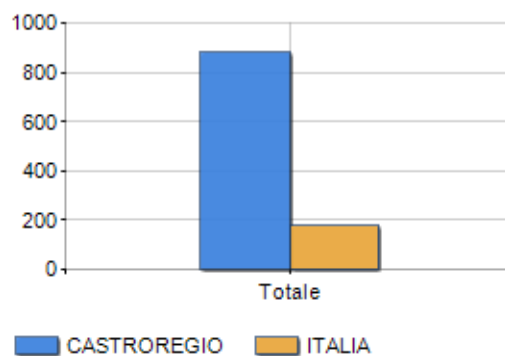

Classi di età per sesso e relativa incidenza, età media e indice di vecchiaia nel **Comune di CASTROREGGIO**

POPOLAZIONE PER ETÀ (ANNO 2019)

Classi	Maschi		Femmine		Totale	
	(n.)	%	(n.)	%	(n.)	%
0 - 2 anni	2	1,49	1	0,85	3	1,19
3 - 5 anni	1	0,75	0	0,00	1	0,40
6 - 11 anni	5	3,73	1	0,85	6	2,38
12 - 17 anni	4	2,99	5	4,24	9	3,57
18 - 24 anni	4	2,99	1	0,85	5	1,98
25 - 34 anni	13	9,70	8	6,78	21	8,33
35 - 44 anni	16	11,94	12	10,17	28	11,11
45 - 54 anni	27	20,15	8	6,78	35	13,89
55 - 64 anni	25	18,66	22	18,64	47	18,65
65 - 74 anni	18	13,43	19	16,10	37	14,68
75 e più	19	14,18	41	34,75	60	23,81
Totale	134	100,00	118	100,00	252	100,00

CLASSI DI ETÀ (ANNO 2019)

ETA' MEDIA E INDICE DI VECCHIAIA (ANNO 2019)

	Maschi	Femmine	Totale
Eta' Media (Anni)	51,44	62,53	56,63
Indice di vecchiaia ^[1]	-	-	881,82

ETA' MEDIA (ANNI)

INDICE DI VECCHIAIA

¹ Indice di Vecchiaia = (Popolazione > 65 anni / Popolazione 0-14 anni) * 100