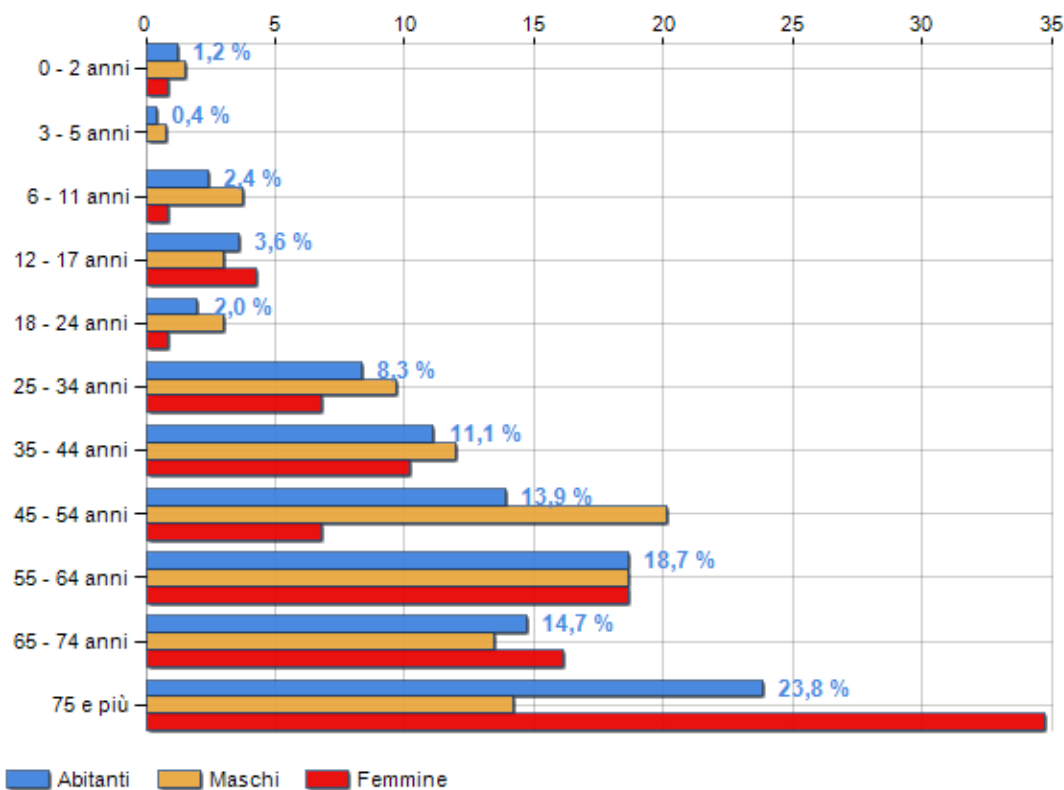

Classi di età per sesso e relativa incidenza, età media e indice di vecchiaia nel **Comune di CASTROREGGIO**

POPOLAZIONE PER ETÀ (ANNO 2019)

Classi	Maschi		Femmine		Totale	
	(n.)	%	(n.)	%	(n.)	%
0 - 2 anni	2	1,49	1	0,85	3	1,19
3 - 5 anni	1	0,75	0	0,00	1	0,40
6 - 11 anni	5	3,73	1	0,85	6	2,38
12 - 17 anni	4	2,99	5	4,24	9	3,57
18 - 24 anni	4	2,99	1	0,85	5	1,98
25 - 34 anni	13	9,70	8	6,78	21	8,33
35 - 44 anni	16	11,94	12	10,17	28	11,11
45 - 54 anni	27	20,15	8	6,78	35	13,89
55 - 64 anni	25	18,66	22	18,64	47	18,65
65 - 74 anni	18	13,43	19	16,10	37	14,68
75 e più	19	14,18	41	34,75	60	23,81
Totale	134	100,00	118	100,00	252	100,00

CLASSI DI ETÀ (ANNO 2019)

ETA' MEDIA E INDICE DI VECCHIAIA (ANNO 2019)

	Maschi	Femmine	Totale
Eta' Media (Anni)	51,44	62,53	56,63
Indice di vecchiaia ^[1]	-	-	881,82

ETA' MEDIA (ANNI)

INDICE DI VECCHIAIA

¹ Indice di Vecchiaia = (Popolazione > 65 anni / Popolazione 0-14 anni) * 100