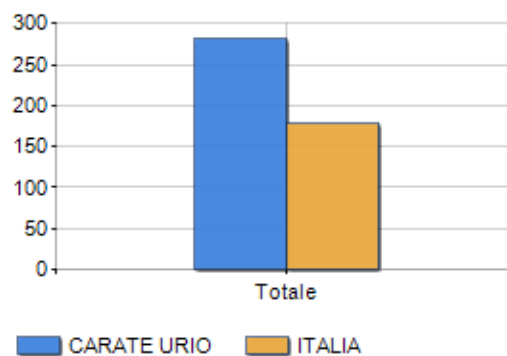

Classi di età per sesso e relativa incidenza, età media e indice di vecchiaia nel **Comune di CARATE URIO**

POPOLAZIONE PER ETÀ (ANNO 2019)

Classi	Maschi		Femmine		Totale	
	(n.)	%	(n.)	%	(n.)	%
0 - 2 anni	11	2,03	5	0,83	16	1,40
3 - 5 anni	9	1,66	8	1,33	17	1,49
6 - 11 anni	15	2,76	24	3,99	39	3,41
12 - 17 anni	29	5,34	34	5,66	63	5,51
18 - 24 anni	35	6,45	37	6,16	72	6,29
25 - 34 anni	57	10,50	48	7,99	105	9,18
35 - 44 anni	55	10,13	60	9,98	115	10,05
45 - 54 anni	96	17,68	112	18,64	208	18,18
55 - 64 anni	113	20,81	101	16,81	214	18,71
65 - 74 anni	58	10,68	74	12,31	132	11,54
75 e più	65	11,97	98	16,31	163	14,25
Totale	543	100,00	601	100,00	1.144	100,00

CLASSI DI ETÀ (ANNO 2019)

ETA' MEDIA E INDICE DI VECCHIAIA (ANNO 2019)

	Maschi	Femmine	Totale
Eta' Media (Anni)	47,52	50,11	48,88
Indice di vecchiaia ^[1]	-	-	280,95

ETA' MEDIA (ANNI)

INDICE DI VECCHIAIA

¹ Indice di Vecchiaia = (Popolazione > 65 anni / Popolazione 0-14 anni) * 100

Classifiche Comune di carate urio

è al 1793° posto su 7903 comuni per età media

è al 1800° posto su 7903 comuni per indice di Vecchiaia

è al 6793° posto su 7903 comuni per % di residenti con meno di 15 anni