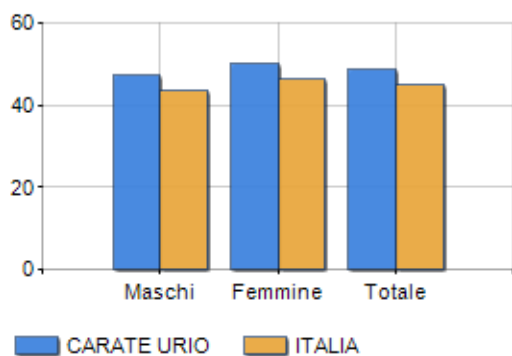

Classi di età per sesso e relativa incidenza, età media e indice di vecchiaia nel **Comune di CARATE URIO**

POPOLAZIONE PER ETÀ (ANNO 2019)

Classi	Maschi		Femmine		Totale	
	(n.)	%	(n.)	%	(n.)	%
0 - 2 anni	11	2,03	5	0,83	16	1,40
3 - 5 anni	9	1,66	8	1,33	17	1,49
6 - 11 anni	15	2,76	24	3,99	39	3,41
12 - 17 anni	29	5,34	34	5,66	63	5,51
18 - 24 anni	35	6,45	37	6,16	72	6,29
25 - 34 anni	57	10,50	48	7,99	105	9,18
35 - 44 anni	55	10,13	60	9,98	115	10,05
45 - 54 anni	96	17,68	112	18,64	208	18,18
55 - 64 anni	113	20,81	101	16,81	214	18,71
65 - 74 anni	58	10,68	74	12,31	132	11,54
75 e più	65	11,97	98	16,31	163	14,25
Totale	543	100,00	601	100,00	1.144	100,00

CLASSI DI ETÀ (ANNO 2019)

ETA' MEDIA E INDICE DI VECCHIAIA (ANNO 2019)

	Maschi	Femmine	Totale
Eta' Media (Anni)	47,52	50,11	48,88
Indice di vecchiaia ^[1]	-	-	280,95

ETA' MEDIA (ANNI)

INDICE DI VECCHIAIA

¹ Indice di Vecchiaia = (Popolazione > 65 anni / Popolazione 0-14 anni) * 100