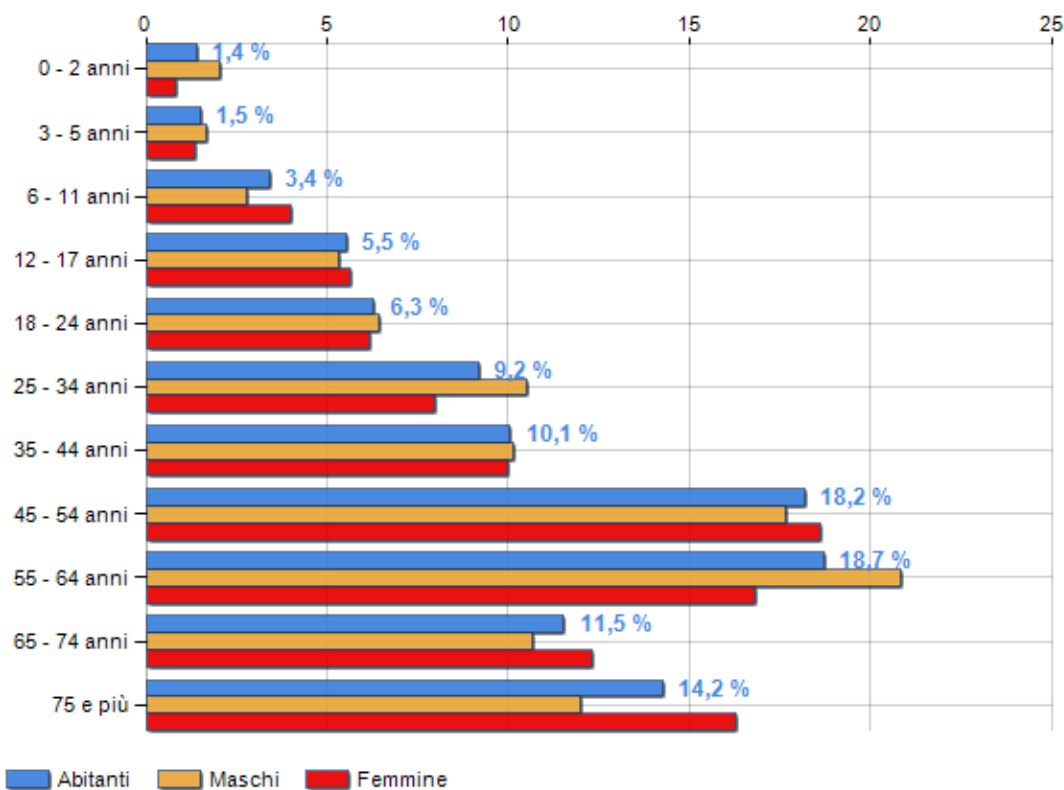

Classi di età per sesso e relativa incidenza, età media e indice di vecchiaia nel **Comune di CARATE URIO**

POPOLAZIONE PER ETÀ (ANNO 2019)

Classi	Maschi		Femmine		Totale	
	(n.)	%	(n.)	%	(n.)	%
0 - 2 anni	11	2,03	5	0,83	16	1,40
3 - 5 anni	9	1,66	8	1,33	17	1,49
6 - 11 anni	15	2,76	24	3,99	39	3,41
12 - 17 anni	29	5,34	34	5,66	63	5,51
18 - 24 anni	35	6,45	37	6,16	72	6,29
25 - 34 anni	57	10,50	48	7,99	105	9,18
35 - 44 anni	55	10,13	60	9,98	115	10,05
45 - 54 anni	96	17,68	112	18,64	208	18,18
55 - 64 anni	113	20,81	101	16,81	214	18,71
65 - 74 anni	58	10,68	74	12,31	132	11,54
75 e più	65	11,97	98	16,31	163	14,25
Totale	543	100,00	601	100,00	1.144	100,00

CLASSI DI ETÀ (ANNO 2019)

ETA' MEDIA E INDICE DI VECCHIAIA (ANNO 2019)

	Maschi	Femmine	Totale
Eta' Media (Anni)	47,52	50,11	48,88
Indice di vecchiaia ^[1]	-	-	280,95

ETA' MEDIA (ANNI)

INDICE DI VECCHIAIA

¹ Indice di Vecchiaia = (Popolazione > 65 anni / Popolazione 0-14 anni) * 100

è al 3371° posto su 7903 comuni per % di residenti con più di 64 anni
