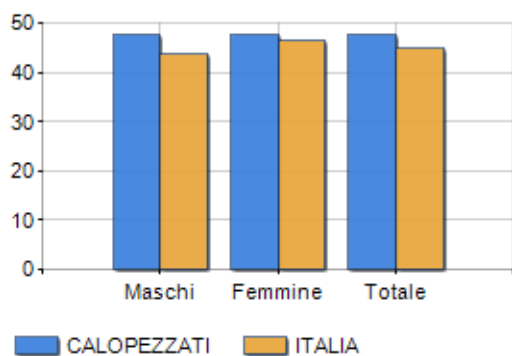

Classi di età per sesso e relativa incidenza, età media e indice di vecchiaia nel **Comune di CALOPEZZATI**

POPOLAZIONE PER ETÀ (ANNO 2019)

Classi	Maschi		Femmine		Totale	
	(n.)	%	(n.)	%	(n.)	%
0 - 2 anni	8	1,22	16	2,34	24	1,79
3 - 5 anni	9	1,38	16	2,34	25	1,87
6 - 11 anni	28	4,28	26	3,80	54	4,04
12 - 17 anni	38	5,81	34	4,97	72	5,38
18 - 24 anni	45	6,88	54	7,89	99	7,40
25 - 34 anni	75	11,47	72	10,53	147	10,99
35 - 44 anni	93	14,22	83	12,13	176	13,15
45 - 54 anni	71	10,86	78	11,40	149	11,14
55 - 64 anni	103	15,75	106	15,50	209	15,62
65 - 74 anni	93	14,22	93	13,60	186	13,90
75 e più	91	13,91	106	15,50	197	14,72
Totale	654	100,00	684	100,00	1.338	100,00

CLASSI DI ETÀ (ANNO 2019)

ETA' MEDIA E INDICE DI VECCHIAIA (ANNO 2019)

	Maschi	Femmine	Totale
Eta' Media (Anni)	47,68	47,93	47,80
Indice di vecchiaia ^[1]	-	-	279,56

ETA' MEDIA (ANNI)

INDICE DI VECCHIAIA

¹ Indice di Vecchiaia = (Popolazione > 65 anni / Popolazione 0-14 anni) * 100

Classifiche Comune di calopezzati

è al 2642° posto su 7903 comuni per età media

è al 1834° posto su 7903 comuni per indice di Vecchiaia

è al 6048° posto su 7903 comuni per % di residenti con meno di 15 anni