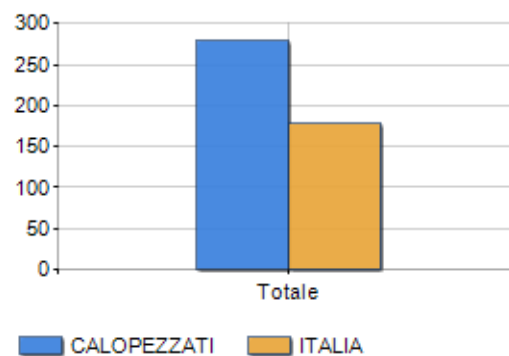

Classi di età per sesso e relativa incidenza, età media e indice di vecchiaia nel **Comune di CALOPEZZATI**

POPOLAZIONE PER ETÀ (ANNO 2019)

Classi	Maschi		Femmine		Totale	
	(n.)	%	(n.)	%	(n.)	%
0 - 2 anni	8	1,22	16	2,34	24	1,79
3 - 5 anni	9	1,38	16	2,34	25	1,87
6 - 11 anni	28	4,28	26	3,80	54	4,04
12 - 17 anni	38	5,81	34	4,97	72	5,38
18 - 24 anni	45	6,88	54	7,89	99	7,40
25 - 34 anni	75	11,47	72	10,53	147	10,99
35 - 44 anni	93	14,22	83	12,13	176	13,15
45 - 54 anni	71	10,86	78	11,40	149	11,14
55 - 64 anni	103	15,75	106	15,50	209	15,62
65 - 74 anni	93	14,22	93	13,60	186	13,90
75 e più	91	13,91	106	15,50	197	14,72
Totale	654	100,00	684	100,00	1.338	100,00

CLASSI DI ETÀ (ANNO 2019)

ETA' MEDIA E INDICE DI VECCHIAIA (ANNO 2019)

	Maschi	Femmine	Totale
Eta' Media (Anni)	47,68	47,93	47,80
Indice di vecchiaia ^[1]	-	-	279,56

ETA' MEDIA (ANNI)

INDICE DI VECCHIAIA

¹ Indice di Vecchiaia = (Popolazione > 65 anni / Popolazione 0-14 anni) * 100

Classifiche Comune di calopezzati

è al 2642° posto su 7903 comuni per età media

è al 1834° posto su 7903 comuni per indice di Vecchiaia

è al 6048° posto su 7903 comuni per % di residenti con meno di 15 anni