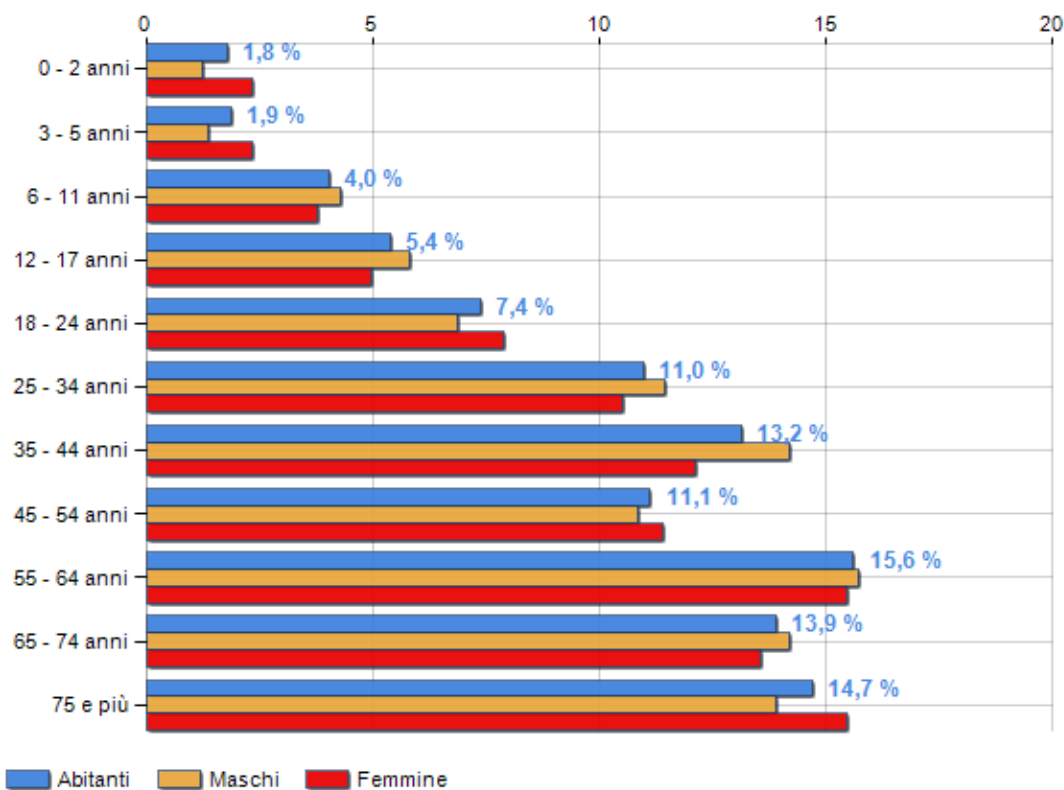

Classi di età per sesso e relativa incidenza, età media e indice di vecchiaia nel **Comune di CALOPEZZATI**

POPOLAZIONE PER ETÀ (ANNO 2019)

Classi	Maschi		Femmine		Totale	
	(n.)	%	(n.)	%	(n.)	%
0 - 2 anni	8	1,22	16	2,34	24	1,79
3 - 5 anni	9	1,38	16	2,34	25	1,87
6 - 11 anni	28	4,28	26	3,80	54	4,04
12 - 17 anni	38	5,81	34	4,97	72	5,38
18 - 24 anni	45	6,88	54	7,89	99	7,40
25 - 34 anni	75	11,47	72	10,53	147	10,99
35 - 44 anni	93	14,22	83	12,13	176	13,15
45 - 54 anni	71	10,86	78	11,40	149	11,14
55 - 64 anni	103	15,75	106	15,50	209	15,62
65 - 74 anni	93	14,22	93	13,60	186	13,90
75 e più	91	13,91	106	15,50	197	14,72
Totale	654	100,00	684	100,00	1.338	100,00

CLASSI DI ETÀ (ANNO 2019)

ETA' MEDIA E INDICE DI VECCHIAIA (ANNO 2019)

	Maschi	Femmine	Totale
Eta' Media (Anni)	47,68	47,93	47,80
Indice di vecchiaia ^[1]	-	-	279,56

ETA' MEDIA (ANNI)

INDICE DI VECCHIAIA

¹ Indice di Vecchiaia = (Popolazione > 65 anni / Popolazione 0-14 anni) * 100

Classifiche Comune di calopezzati

è al 2642° posto su 7903 comuni per età media

è al 1834° posto su 7903 comuni per indice di Vecchiaia

è al 6048° posto su 7903 comuni per % di residenti con meno di 15 anni

è al 1826° posto su 7903 comuni per % di residenti con più di 64 anni
