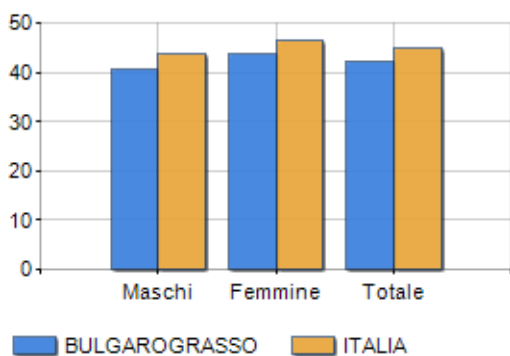

ETA' MEDIA (ANNI)