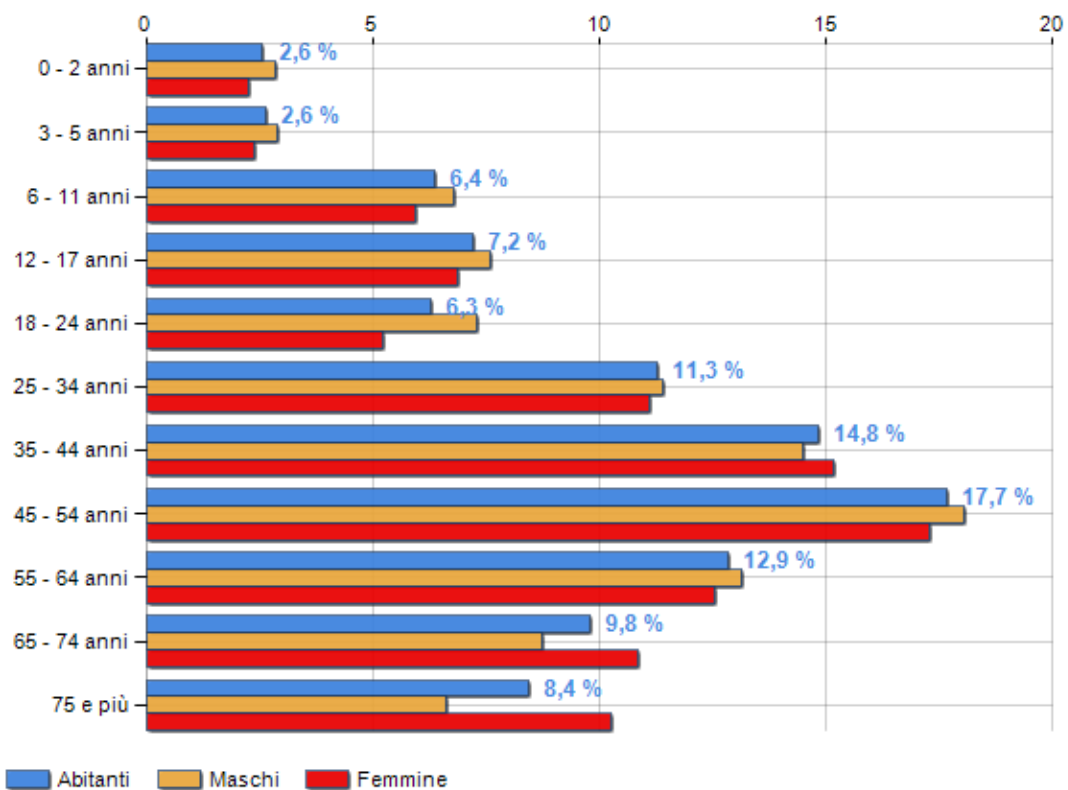

Classi di età per sesso e relativa incidenza, età media e indice di vecchiaia nel **Comune di BULGAROGRASSO**

POPOLAZIONE PER ETÀ (ANNO 2019)

Classi	Maschi		Femmine		Totale	
	(n.)	%	(n.)	%	(n.)	%
0 - 2 anni	59	2,87	46	2,27	105	2,57
3 - 5 anni	60	2,92	48	2,37	108	2,65
6 - 11 anni	140	6,80	120	5,93	260	6,37
12 - 17 anni	156	7,58	139	6,87	295	7,23
18 - 24 anni	150	7,29	106	5,24	256	6,27
25 - 34 anni	235	11,42	225	11,12	460	11,27
35 - 44 anni	299	14,53	307	15,18	606	14,85
45 - 54 anni	372	18,08	350	17,30	722	17,69
55 - 64 anni	271	13,17	254	12,56	525	12,86
65 - 74 anni	180	8,75	220	10,87	400	9,80
75 e più	136	6,61	208	10,28	344	8,43
<b>Totale</b>	<b>2.058</b>	<b>100,00</b>	<b>2.023</b>	<b>100,00</b>	<b>4.081</b>	<b>100,00</b>

CLASSI DI ETÀ (ANNO 2019)

### ETA' MEDIA E INDICE DI VECCHIAIA (ANNO 2019)

	Maschi	Femmine	Totale
Eta' Media (Anni)	40,71	43,97	42,32
Indice di vecchiaia <sup>[1]</sup>	-	-	119,61

### ETA' MEDIA (ANNI)