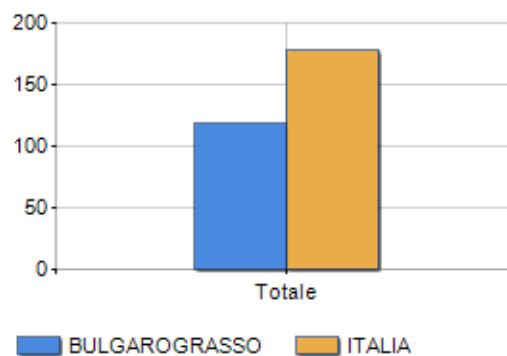

INDICE DI VECCHIAIA

¹ Indice di Vecchiaia = (Popolazione > 65 anni / Popolazione 0-14 anni) * 100

Classifiche Comune di bulgarograsso