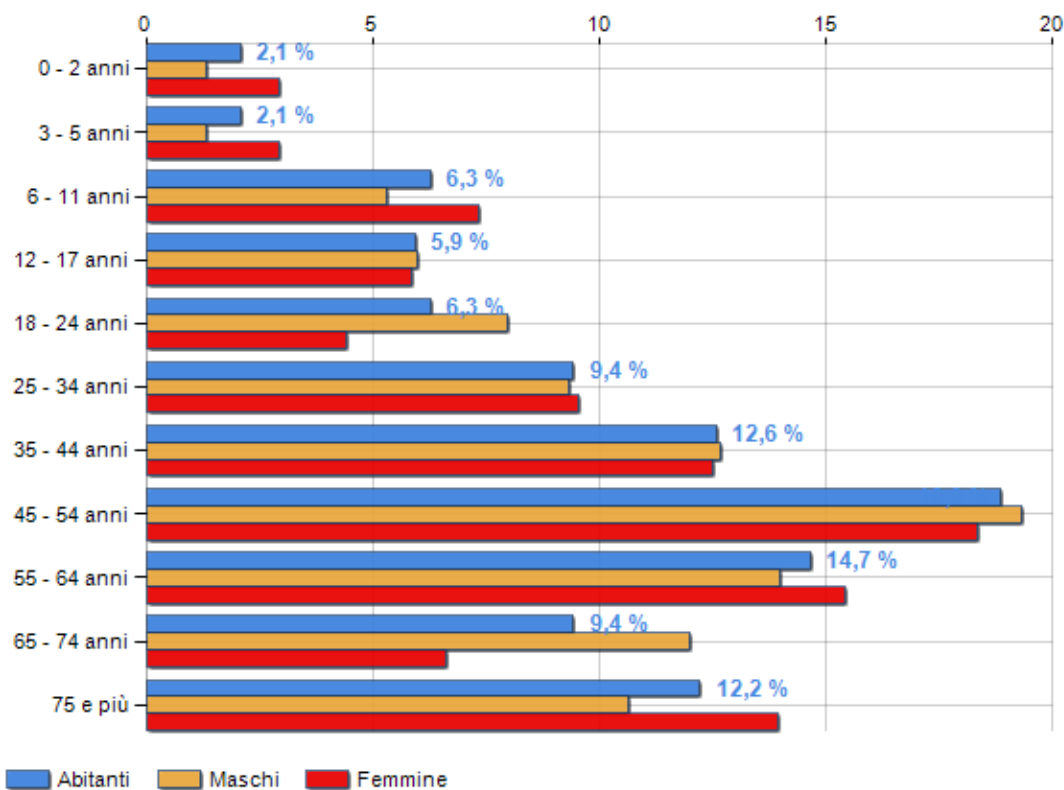

Classi di età per sesso e relativa incidenza, età media e indice di vecchiaia nel **Comune di BLESSAGNO**

POPOLAZIONE PER ETÀ (ANNO 2019)

Classi	Maschi		Femmine		Totale	
	(n.)	%	(n.)	%	(n.)	%
0 - 2 anni	2	1,33	4	2,94	6	2,10
3 - 5 anni	2	1,33	4	2,94	6	2,10
6 - 11 anni	8	5,33	10	7,35	18	6,29
12 - 17 anni	9	6,00	8	5,88	17	5,94
18 - 24 anni	12	8,00	6	4,41	18	6,29
25 - 34 anni	14	9,33	13	9,56	27	9,44
35 - 44 anni	19	12,67	17	12,50	36	12,59
45 - 54 anni	29	19,33	25	18,38	54	18,88
55 - 64 anni	21	14,00	21	15,44	42	14,69
65 - 74 anni	18	12,00	9	6,62	27	9,44
75 e più	16	10,67	19	13,97	35	12,24
Totale	150	100,00	136	100,00	286	100,00

CLASSI DI ETÀ (ANNO 2019)

ETA' MEDIA E INDICE DI VECCHIAIA (ANNO 2019)

	Maschi	Femmine	Totale
Eta' Media (Anni)	45,74	44,68	45,23
Indice di vecchiaia ^[1]	-	-	158,97

ETA' MEDIA (ANNI)

INDICE DI VECCHIAIA

¹ Indice di Vecchiaia = (Popolazione > 65 anni / Popolazione 0-14 anni) * 100

Classifiche Comune di blessagno

è al 5170° posto su 7903 comuni per età media

è al 6056° posto su 7903 comuni per indice di Vecchiaia

è al 1994° posto su 7903 comuni per % di residenti con meno di 15 anni

è al 6047° posto su 7903 comuni per % di residenti con più di 64 anni
