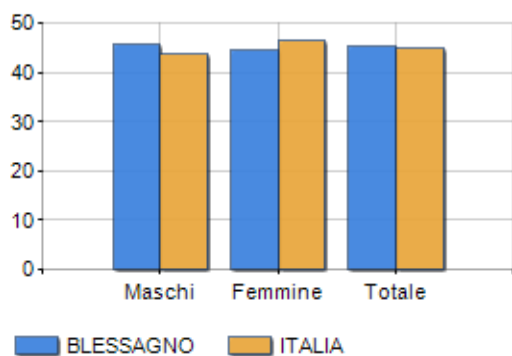

Classi di età per sesso e relativa incidenza, età media e indice di vecchiaia nel **Comune di BLESSAGNO**

POPOLAZIONE PER ETÀ (ANNO 2019)

Classi	Maschi		Femmine		Totale	
	(n.)	%	(n.)	%	(n.)	%
0 - 2 anni	2	1,33	4	2,94	6	2,10
3 - 5 anni	2	1,33	4	2,94	6	2,10
6 - 11 anni	8	5,33	10	7,35	18	6,29
12 - 17 anni	9	6,00	8	5,88	17	5,94
18 - 24 anni	12	8,00	6	4,41	18	6,29
25 - 34 anni	14	9,33	13	9,56	27	9,44
35 - 44 anni	19	12,67	17	12,50	36	12,59
45 - 54 anni	29	19,33	25	18,38	54	18,88
55 - 64 anni	21	14,00	21	15,44	42	14,69
65 - 74 anni	18	12,00	9	6,62	27	9,44
75 e più	16	10,67	19	13,97	35	12,24
Totale	150	100,00	136	100,00	286	100,00

CLASSI DI ETÀ (ANNO 2019)

ETA' MEDIA E INDICE DI VECCHIAIA (ANNO 2019)

	Maschi	Femmine	Totale
Eta' Media (Anni)	45,74	44,68	45,23
Indice di vecchiaia ^[1]	-	-	158,97

ETA' MEDIA (ANNI)

INDICE DI VECCHIAIA

¹ Indice di Vecchiaia = (Popolazione > 65 anni / Popolazione 0-14 anni) * 100