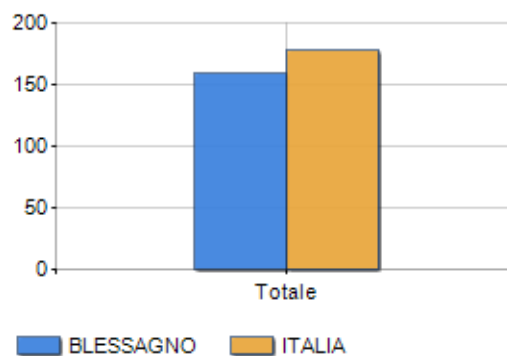

Classi di età per sesso e relativa incidenza, età media e indice di vecchiaia nel **Comune di BLESSAGNO**

POPOLAZIONE PER ETÀ (ANNO 2019)

Classi	Maschi		Femmine		Totale	
	(n.)	%	(n.)	%	(n.)	%
0 - 2 anni	2	1,33	4	2,94	6	2,10
3 - 5 anni	2	1,33	4	2,94	6	2,10
6 - 11 anni	8	5,33	10	7,35	18	6,29
12 - 17 anni	9	6,00	8	5,88	17	5,94
18 - 24 anni	12	8,00	6	4,41	18	6,29
25 - 34 anni	14	9,33	13	9,56	27	9,44
35 - 44 anni	19	12,67	17	12,50	36	12,59
45 - 54 anni	29	19,33	25	18,38	54	18,88
55 - 64 anni	21	14,00	21	15,44	42	14,69
65 - 74 anni	18	12,00	9	6,62	27	9,44
75 e più	16	10,67	19	13,97	35	12,24
Totale	150	100,00	136	100,00	286	100,00

CLASSI DI ETÀ (ANNO 2019)

ETA' MEDIA E INDICE DI VECCHIAIA (ANNO 2019)

	Maschi	Femmine	Totale
Eta' Media (Anni)	45,74	44,68	45,23
Indice di vecchiaia ^[1]	-	-	158,97

ETA' MEDIA (ANNI)

INDICE DI VECCHIAIA

¹ Indice di Vecchiaia = (Popolazione > 65 anni / Popolazione 0-14 anni) * 100

Classifiche Comune di blessagno

è al 5170° posto su 7903 comuni per età media

è al 6056° posto su 7903 comuni per indice di Vecchiaia

è al 1994° posto su 7903 comuni per % di residenti con meno di 15 anni