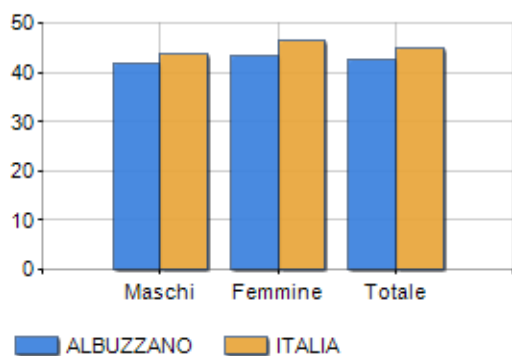

Classi di età per sesso e relativa incidenza, età media e indice di vecchiaia nel **Comune di ALBUZZANO**

POPOLAZIONE PER ETÀ (ANNO 2019)

Classi	Maschi		Femmine		Totale	
	(n.)	%	(n.)	%	(n.)	%
0 - 2 anni	34	1,88	38	2,08	72	1,98
3 - 5 anni	53	2,93	55	3,01	108	2,97
6 - 11 anni	108	5,97	121	6,62	229	6,29
12 - 17 anni	130	7,18	99	5,42	229	6,29
18 - 24 anni	101	5,58	101	5,53	202	5,55
25 - 34 anni	226	12,49	223	12,20	449	12,34
35 - 44 anni	294	16,24	278	15,21	572	15,72
45 - 54 anni	330	18,23	334	18,27	664	18,25
55 - 64 anni	252	13,92	232	12,69	484	13,30
65 - 74 anni	161	8,90	153	8,37	314	8,63
75 e più	121	6,69	194	10,61	315	8,66
Totale	1.810	100,00	1.828	100,00	3.638	100,00

CLASSI DI ETÀ (ANNO 2019)

ETA' MEDIA E INDICE DI VECCHIAIA (ANNO 2019)

	Maschi	Femmine	Totale
Eta' Media (Anni)	41,85	43,49	42,67
Indice di vecchiaia ^[1]	-	-	118,90

ETA' MEDIA (ANNI)

INDICE DI VECCHIAIA

¹ Indice di Vecchiaia = (Popolazione > 65 anni / Popolazione 0-14 anni) * 100