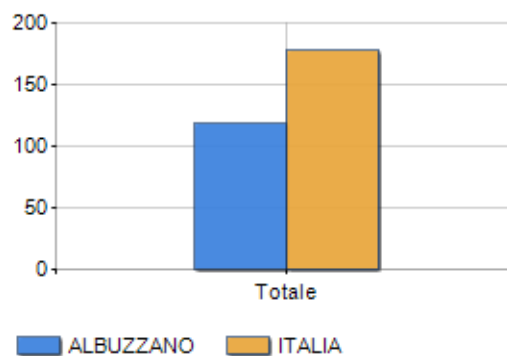

Classi di età per sesso e relativa incidenza, età media e indice di vecchiaia nel **Comune di ALBUZZANO**

POPOLAZIONE PER ETÀ (ANNO 2019)

Classi	Maschi		Femmine		Totale	
	(n.)	%	(n.)	%	(n.)	%
0 - 2 anni	34	1,88	38	2,08	72	1,98
3 - 5 anni	53	2,93	55	3,01	108	2,97
6 - 11 anni	108	5,97	121	6,62	229	6,29
12 - 17 anni	130	7,18	99	5,42	229	6,29
18 - 24 anni	101	5,58	101	5,53	202	5,55
25 - 34 anni	226	12,49	223	12,20	449	12,34
35 - 44 anni	294	16,24	278	15,21	572	15,72
45 - 54 anni	330	18,23	334	18,27	664	18,25
55 - 64 anni	252	13,92	232	12,69	484	13,30
65 - 74 anni	161	8,90	153	8,37	314	8,63
75 e più	121	6,69	194	10,61	315	8,66
Totale	1.810	100,00	1.828	100,00	3.638	100,00

CLASSI DI ETÀ (ANNO 2019)

ETA' MEDIA E INDICE DI VECCHIAIA (ANNO 2019)

	Maschi	Femmine	Totale
Eta' Media (Anni)	41,85	43,49	42,67
Indice di vecchiaia ^[1]	-	-	118,90

ETA' MEDIA (ANNI)

INDICE DI VECCHIAIA

¹ Indice di Vecchiaia = (Popolazione > 65 anni / Popolazione 0-14 anni) * 100

Classifiche Comune di albuzzano

è al 7181° posto su 7903 comuni per età media

è al 7413° posto su 7903 comuni per indice di Vecchiaia

è al 1118° posto su 7903 comuni per % di residenti con meno di 15 anni