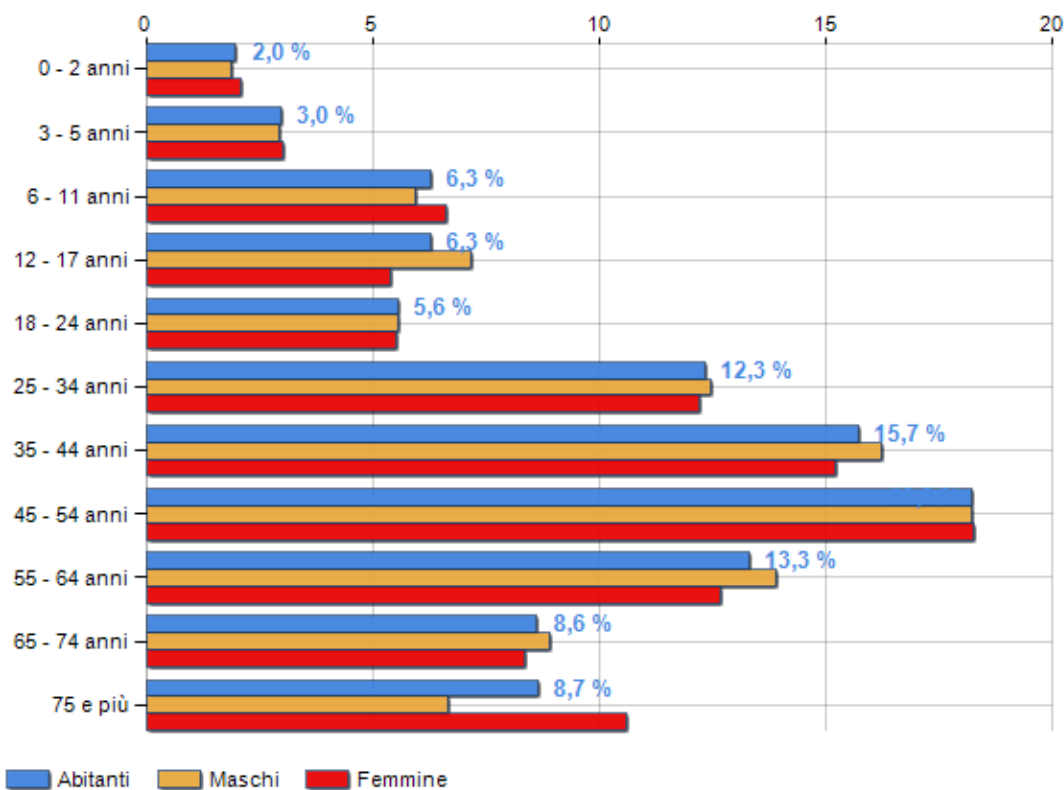

Classi di età per sesso e relativa incidenza, età media e indice di vecchiaia nel **Comune di ALBUZZANO**

POPOLAZIONE PER ETÀ (ANNO 2019)

Classi	Maschi		Femmine		Totale	
	(n.)	%	(n.)	%	(n.)	%
0 - 2 anni	34	1,88	38	2,08	72	1,98
3 - 5 anni	53	2,93	55	3,01	108	2,97
6 - 11 anni	108	5,97	121	6,62	229	6,29
12 - 17 anni	130	7,18	99	5,42	229	6,29
18 - 24 anni	101	5,58	101	5,53	202	5,55
25 - 34 anni	226	12,49	223	12,20	449	12,34
35 - 44 anni	294	16,24	278	15,21	572	15,72
45 - 54 anni	330	18,23	334	18,27	664	18,25
55 - 64 anni	252	13,92	232	12,69	484	13,30
65 - 74 anni	161	8,90	153	8,37	314	8,63
75 e più	121	6,69	194	10,61	315	8,66
Totale	1.810	100,00	1.828	100,00	3.638	100,00

CLASSI DI ETÀ (ANNO 2019)

ETA' MEDIA E INDICE DI VECCHIAIA (ANNO 2019)

	Maschi	Femmine	Totale
Eta' Media (Anni)	41,85	43,49	42,67
Indice di vecchiaia ^[1]	-	-	118,90

ETA' MEDIA (ANNI)

INDICE DI VECCHIAIA

¹ Indice di Vecchiaia = (Popolazione > 65 anni / Popolazione 0-14 anni) * 100

è al 7599° posto su 7903 comuni per % di residenti con più di 64 anni
