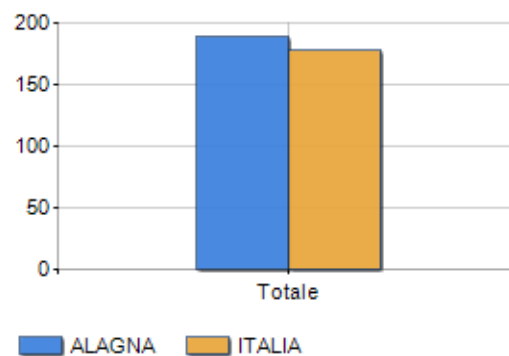

Classi di età per sesso e relativa incidenza, età media e indice di vecchiaia nel **Comune di ALAGNA**

POPOLAZIONE PER ETÀ (ANNO 2019)

Classi	Maschi		Femmine		Totale	
	(n.)	%	(n.)	%	(n.)	%
0 - 2 anni	8	1,93	4	0,99	12	1,47
3 - 5 anni	5	1,21	7	1,73	12	1,47
6 - 11 anni	21	5,07	23	5,69	44	5,38
12 - 17 anni	20	4,83	25	6,19	45	5,50
18 - 24 anni	26	6,28	28	6,93	54	6,60
25 - 34 anni	39	9,42	28	6,93	67	8,19
35 - 44 anni	62	14,98	51	12,62	113	13,81
45 - 54 anni	92	22,22	77	19,06	169	20,66
55 - 64 anni	64	15,46	68	16,83	132	16,14
65 - 74 anni	43	10,39	41	10,15	84	10,27
75 e più	34	8,21	52	12,87	86	10,51
Totale	414	100,00	404	100,00	818	100,00

CLASSI DI ETÀ (ANNO 2019)

ETA' MEDIA E INDICE DI VECCHIAIA (ANNO 2019)

	Maschi	Femmine	Totale
Eta' Media (Anni)	45,43	47,21	46,31
Indice di vecchiaia ^[1]	-	-	188,89

ETA' MEDIA (ANNI)

INDICE DI VECCHIAIA

¹ Indice di Vecchiaia = (Popolazione > 65 anni / Popolazione 0-14 anni) * 100

Classifiche Comune di alagna

è al 4080° posto su 7903 comuni per età media

è al 4687° posto su 7903 comuni per indice di Vecchiaia

è al 5263° posto su 7903 comuni per % di residenti con meno di 15 anni

è al 6504° posto su 7903 comuni per % di residenti con più di 64 anni
