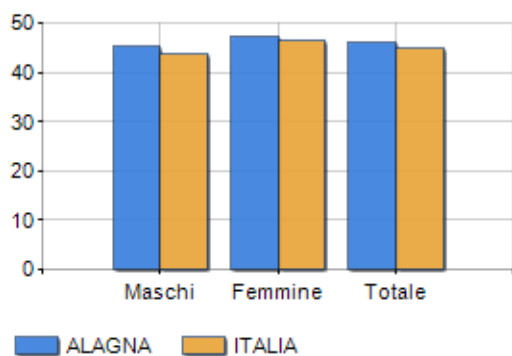

Classi di età per sesso e relativa incidenza, età media e indice di vecchiaia nel **Comune di ALAGNA**

POPOLAZIONE PER ETÀ (ANNO 2019)

Classi	Maschi		Femmine		Totale	
	(n.)	%	(n.)	%	(n.)	%
0 - 2 anni	8	1,93	4	0,99	12	1,47
3 - 5 anni	5	1,21	7	1,73	12	1,47
6 - 11 anni	21	5,07	23	5,69	44	5,38
12 - 17 anni	20	4,83	25	6,19	45	5,50
18 - 24 anni	26	6,28	28	6,93	54	6,60
25 - 34 anni	39	9,42	28	6,93	67	8,19
35 - 44 anni	62	14,98	51	12,62	113	13,81
45 - 54 anni	92	22,22	77	19,06	169	20,66
55 - 64 anni	64	15,46	68	16,83	132	16,14
65 - 74 anni	43	10,39	41	10,15	84	10,27
75 e più	34	8,21	52	12,87	86	10,51
Totale	414	100,00	404	100,00	818	100,00

CLASSI DI ETÀ (ANNO 2019)

ETA' MEDIA E INDICE DI VECCHIAIA (ANNO 2019)

	Maschi	Femmine	Totale
Eta' Media (Anni)	45,43	47,21	46,31
Indice di vecchiaia ^[1]	-	-	188,89

ETA' MEDIA (ANNI)

INDICE DI VECCHIAIA

¹ Indice di Vecchiaia = (Popolazione > 65 anni / Popolazione 0-14 anni) * 100

Classifiche Comune di alagna

è al 4080° posto su 7903 comuni per età media

è al 4687° posto su 7903 comuni per indice di Vecchiaia

è al 5263° posto su 7903 comuni per % di residenti con meno di 15 anni

è al 6504° posto su 7903 comuni per % di residenti con più di 64 anni
