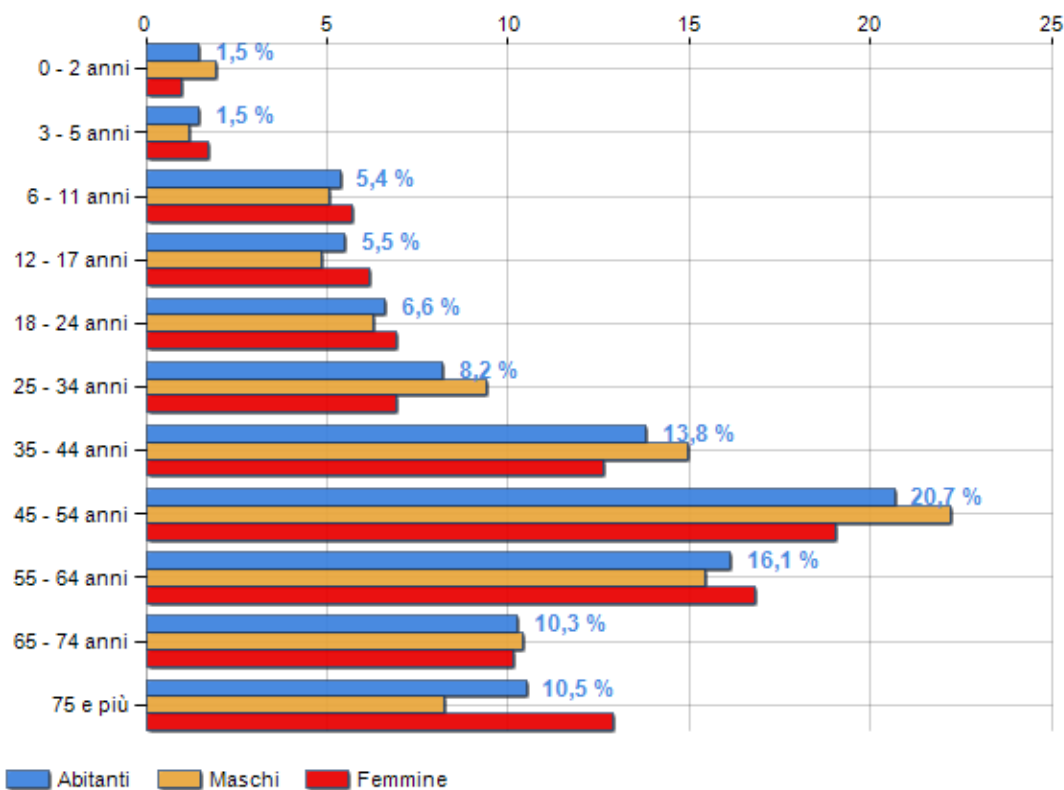

Classi di età per sesso e relativa incidenza, età media e indice di vecchiaia nel **Comune di ALAGNA**

POPOLAZIONE PER ETÀ (ANNO 2019)

Classi	Maschi		Femmine		Totale	
	(n.)	%	(n.)	%	(n.)	%
0 - 2 anni	8	1,93	4	0,99	12	1,47
3 - 5 anni	5	1,21	7	1,73	12	1,47
6 - 11 anni	21	5,07	23	5,69	44	5,38
12 - 17 anni	20	4,83	25	6,19	45	5,50
18 - 24 anni	26	6,28	28	6,93	54	6,60
25 - 34 anni	39	9,42	28	6,93	67	8,19
35 - 44 anni	62	14,98	51	12,62	113	13,81
45 - 54 anni	92	22,22	77	19,06	169	20,66
55 - 64 anni	64	15,46	68	16,83	132	16,14
65 - 74 anni	43	10,39	41	10,15	84	10,27
75 e più	34	8,21	52	12,87	86	10,51
Totale	414	100,00	404	100,00	818	100,00

CLASSI DI ETÀ (ANNO 2019)

ETA' MEDIA E INDICE DI VECCHIAIA (ANNO 2019)

	Maschi	Femmine	Totale
Eta' Media (Anni)	45,43	47,21	46,31
Indice di vecchiaia ^[1]	-	-	188,89

ETA' MEDIA (ANNI)

INDICE DI VECCHIAIA

¹ Indice di Vecchiaia = (Popolazione > 65 anni / Popolazione 0-14 anni) * 100

Classifiche Comune di alagna

è al 4080° posto su 7903 comuni per età media

è al 4687° posto su 7903 comuni per indice di Vecchiaia

è al 5263° posto su 7903 comuni per % di residenti con meno di 15 anni

è al 6504° posto su 7903 comuni per % di residenti con più di 64 anni
