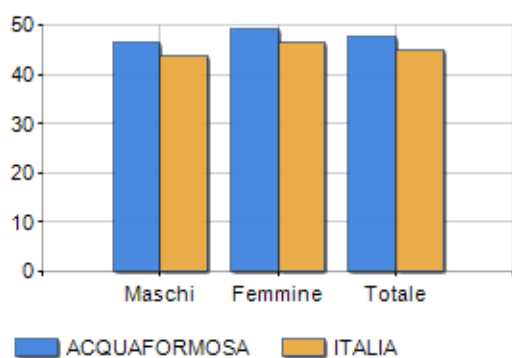

Classi di età per sesso e relativa incidenza, età media e indice di vecchiaia nel **Comune di ACQUAFORMOSA**

POPOLAZIONE PER ETÀ (ANNO 2019)

Classi	Maschi		Femmine		Totale	
	(n.)	%	(n.)	%	(n.)	%
0 - 2 anni	10	1,90	8	1,49	18	1,69
3 - 5 anni	11	2,09	12	2,23	23	2,16
6 - 11 anni	23	4,37	23	4,28	46	4,32
12 - 17 anni	24	4,56	20	3,72	44	4,14
18 - 24 anni	43	8,17	43	7,99	86	8,08
25 - 34 anni	64	12,17	53	9,85	117	11,00
35 - 44 anni	52	9,89	53	9,85	105	9,87
45 - 54 anni	86	16,35	73	13,57	159	14,94
55 - 64 anni	84	15,97	88	16,36	172	16,17
65 - 74 anni	67	12,74	84	15,61	151	14,19
75 e più	62	11,79	81	15,06	143	13,44
Totale	526	100,00	538	100,00	1.064	100,00

CLASSI DI ETÀ (ANNO 2019)

ETA' MEDIA E INDICE DI VECCHIAIA (ANNO 2019)

	Maschi	Femmine	Totale
Eta' Media (Anni)	46,54	49,34	47,95
Indice di vecchiaia ^[1]	-	-	282,69

ETA' MEDIA (ANNI)

INDICE DI VECCHIAIA

¹ Indice di Vecchiaia = (Popolazione > 65 anni / Popolazione 0-14 anni) * 100

Classifiche Comune di acquafamosa

è al 2517° posto su 7903 comuni per età media

è al 1772° posto su 7903 comuni per indice di Vecchiaia

è al 6423° posto su 7903 comuni per % di residenti con meno di 15 anni

è al 2316° posto su 7903 comuni per % di residenti con più di 64 anni
