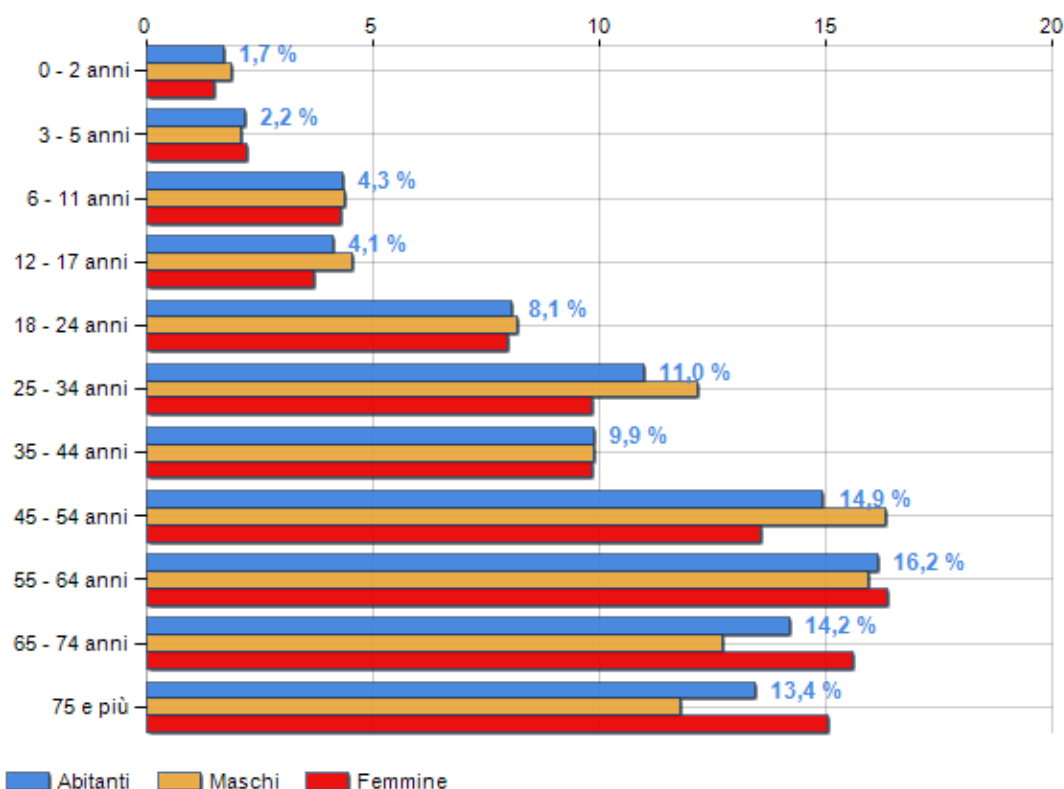

Classi di età per sesso e relativa incidenza, età media e indice di vecchiaia nel **Comune di ACQUAFORMOSA**

POPOLAZIONE PER ETÀ (ANNO 2019)

Classi	Maschi		Femmine		Totale	
	(n.)	%	(n.)	%	(n.)	%
0 - 2 anni	10	1,90	8	1,49	18	1,69
3 - 5 anni	11	2,09	12	2,23	23	2,16
6 - 11 anni	23	4,37	23	4,28	46	4,32
12 - 17 anni	24	4,56	20	3,72	44	4,14
18 - 24 anni	43	8,17	43	7,99	86	8,08
25 - 34 anni	64	12,17	53	9,85	117	11,00
35 - 44 anni	52	9,89	53	9,85	105	9,87
45 - 54 anni	86	16,35	73	13,57	159	14,94
55 - 64 anni	84	15,97	88	16,36	172	16,17
65 - 74 anni	67	12,74	84	15,61	151	14,19
75 e più	62	11,79	81	15,06	143	13,44
Totale	526	100,00	538	100,00	1.064	100,00

CLASSI DI ETÀ (ANNO 2019)

ETA' MEDIA E INDICE DI VECCHIAIA (ANNO 2019)

	Maschi	Femmine	Totale
Eta' Media (Anni)	46,54	49,34	47,95
Indice di vecchiaia ^[1]	-	-	282,69

ETA' MEDIA (ANNI)

INDICE DI VECCHIAIA

¹ Indice di Vecchiaia = (Popolazione > 65 anni / Popolazione 0-14 anni) * 100

Classifiche Comune di acquafamosa

è al 2517° posto su 7903 comuni per età media

è al 1772° posto su 7903 comuni per indice di Vecchiaia

è al 6423° posto su 7903 comuni per % di residenti con meno di 15 anni

è al 2316° posto su 7903 comuni per % di residenti con più di 64 anni
