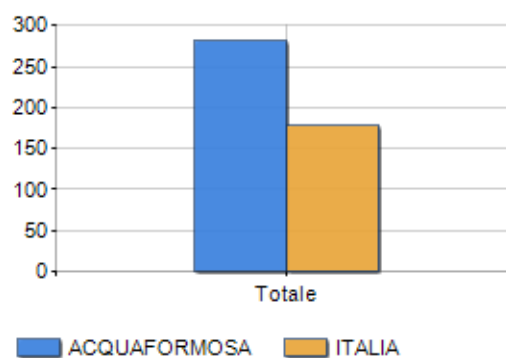

Classi di età per sesso e relativa incidenza, età media e indice di vecchiaia nel **Comune di ACQUAFORMOSA**

POPOLAZIONE PER ETÀ (ANNO 2019)

Classi	Maschi		Femmine		Totale	
	(n.)	%	(n.)	%	(n.)	%
0 - 2 anni	10	1,90	8	1,49	18	1,69
3 - 5 anni	11	2,09	12	2,23	23	2,16
6 - 11 anni	23	4,37	23	4,28	46	4,32
12 - 17 anni	24	4,56	20	3,72	44	4,14
18 - 24 anni	43	8,17	43	7,99	86	8,08
25 - 34 anni	64	12,17	53	9,85	117	11,00
35 - 44 anni	52	9,89	53	9,85	105	9,87
45 - 54 anni	86	16,35	73	13,57	159	14,94
55 - 64 anni	84	15,97	88	16,36	172	16,17
65 - 74 anni	67	12,74	84	15,61	151	14,19
75 e più	62	11,79	81	15,06	143	13,44
Totale	526	100,00	538	100,00	1.064	100,00

CLASSI DI ETÀ (ANNO 2019)

ETA' MEDIA E INDICE DI VECCHIAIA (ANNO 2019)

	Maschi	Femmine	Totale
Eta' Media (Anni)	46,54	49,34	47,95
Indice di vecchiaia ^[1]	-	-	282,69

ETA' MEDIA (ANNI)

INDICE DI VECCHIAIA

¹ Indice di Vecchiaia = (Popolazione > 65 anni / Popolazione 0-14 anni) * 100

Classifiche Comune di acquafamosa

è al 2517° posto su 7903 comuni per età media

è al 1772° posto su 7903 comuni per indice di Vecchiaia

è al 6423° posto su 7903 comuni per % di residenti con meno di 15 anni

è al 2316° posto su 7903 comuni per % di residenti con più di 64 anni
