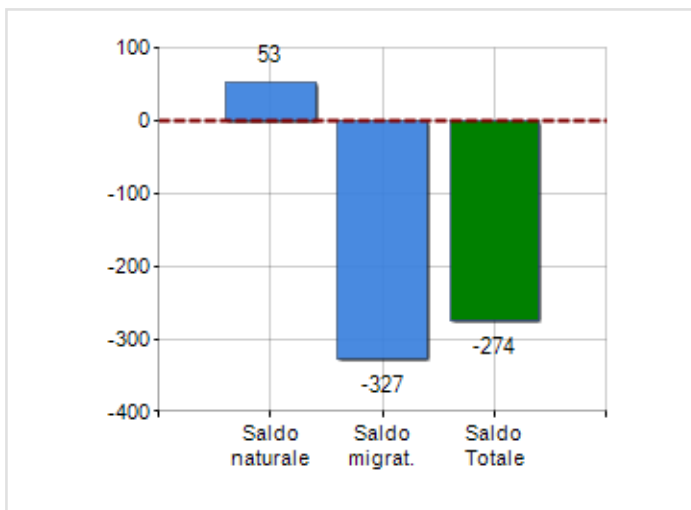

Estensione territoriale del **Comune di VITTORIA** e relativa densità abitativa, abitanti per sesso e numero di famiglie residenti, età media e incidenza degli stranieri

## TERRITORIO

Regione	Sicilia
Provincia	Ragusa
Sigla Provincia	RG
Frazioni nel comune	23
Superficie (Kmq)	182,47
Densità Abitativa (Abitanti/Kmq)	349,3

## DATI DEMOGRAFICI (ANNO 2019)

Popolazione (N.)	63.740
Famiglie (N.)	23.826
Maschi (%)	50,2
Femmine (%)	49,8
Stranieri (%)	11,3
Età Media (Anni)	41,0
Variazione % Media Annua (2014/2019)	+0,20

INCIDENZA MASCHI, FEMMINE E STRANIERI  
(ANNO 2019)BILANCIO DEMOGRAFICO  
(ANNO 2019)

è al 95° posto su 7903 comuni in ITALIA per dimensione demografica

è al 7695° posto su 7903 comuni in ITALIA per età media

---