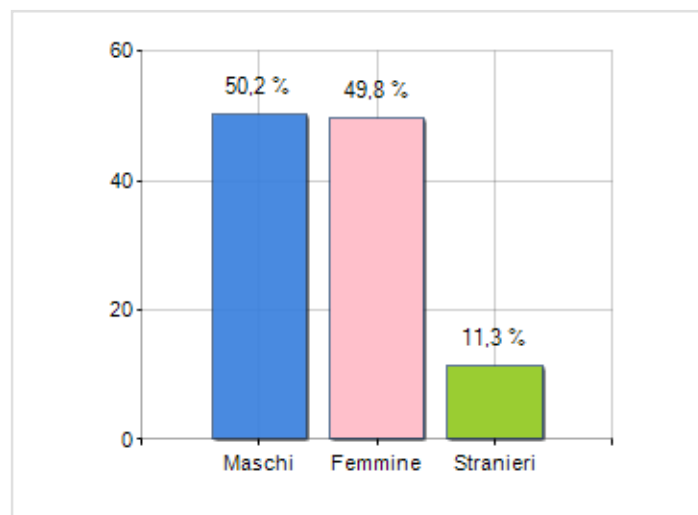

Estensione territoriale del **Comune di VITTORIA** e relativa densità abitativa, abitanti per sesso e numero di famiglie residenti, età media e incidenza degli stranieri

## TERRITORIO

Regione	Sicilia
Provincia	Ragusa
Sigla Provincia	RG
Frazioni nel comune	23
Superficie (Kmq)	182,47
Densità Abitativa (Abitanti/Kmq)	349,3

## DATI DEMOGRAFICI (ANNO 2019)

Popolazione (N.)	63.740
Famiglie (N.)	23.826
Maschi (%)	50,2
Femmine (%)	49,8
Stranieri (%)	11,3
Età Media (Anni)	41,0
Variazione % Media Annua (2014/2019)	+0,20

INCIDENZA MASCHI, FEMMINE E STRANIERI  
(ANNO 2019)BILANCIO DEMOGRAFICO  
(ANNO 2019)