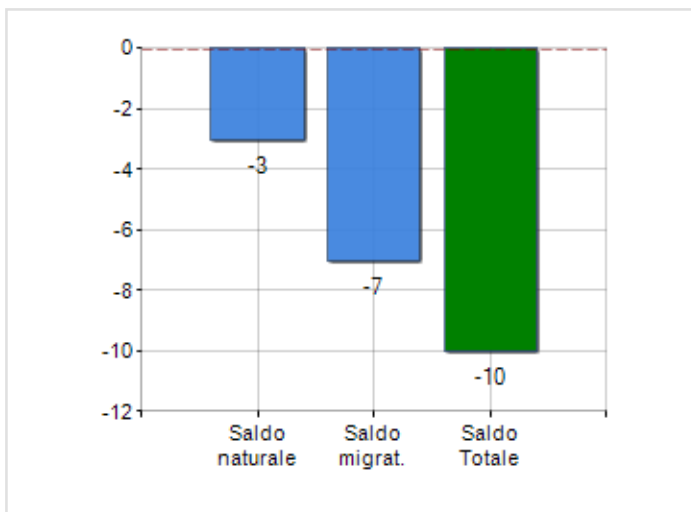

Estensione territoriale del **Comune di VILLA SANT'ANTONIO** e relativa densità abitativa, abitanti per sesso e numero di famiglie residenti, età media e incidenza degli stranieri

TERRITORIO

Regione	Sardegna
Provincia	Oristano
Sigla Provincia	OR
Frazioni nel comune	0
Superficie (Kmq)	19,05
Densità Abitativa (Abitanti/Kmq)	17,7

DATI DEMOGRAFICI (ANNO 2019)

Popolazione (N.)	337
Famiglie (N.)	165
Maschi (%)	49,6
Femmine (%)	50,4
Stranieri (%)	1,2
Età Media (Anni)	54,9
Variazione % Media Annuale (2014/2019)	-1,09

INCIDENZA MASCHI, FEMMINE E STRANIERI
(ANNO 2019)BILANCIO DEMOGRAFICO
(ANNO 2019)

Saldo naturale ^[1], Saldo migrat. ^[2]

▲ Saldo Naturale = Nati - Morti

▲ Saldo Migratorio = Iscritti - Cancellati

Classifiche Comune di villa sant'antonio

è al 349° posto su 377 comuni in regione per dimensione demografica
è al 7386° posto su 7903 comuni in ITALIA per dimensione demografica
è al 157° posto su 7903 comuni in ITALIA per età media
