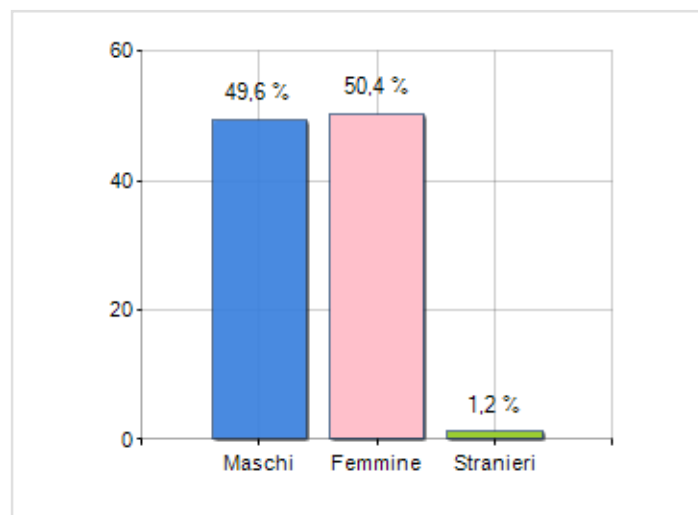

Estensione territoriale del **Comune di VILLA SANT'ANTONIO** e relativa densità abitativa, abitanti per sesso e numero di famiglie residenti, età media e incidenza degli stranieri

TERRITORIO

Regione	Sardegna
Provincia	Oristano
Sigla Provincia	OR
Frazioni nel comune	0
Superficie (Kmq)	19,05
Densità Abitativa (Abitanti/Kmq)	17,7

DATI DEMOGRAFICI (ANNO 2019)

Popolazione (N.)	337
Famiglie (N.)	165
Maschi (%)	49,6
Femmine (%)	50,4
Stranieri (%)	1,2
Età Media (Anni)	54,9
Variazione % Media Annuale (2014/2019)	-1,09

INCIDENZA MASCHI, FEMMINE E STRANIERI
(ANNO 2019)BILANCIO DEMOGRAFICO
(ANNO 2019)

Saldo naturale ^[1], Saldo migrat. ^[2]

▲ Saldo Naturale = Nati - Morti

▲ Saldo Migratorio = Iscritti - Cancellati

Classifiche Comune di villa sant'antonio

è al 349° posto su 377 comuni in regione per dimensione demografica
è al 7386° posto su 7903 comuni in ITALIA per dimensione demografica
è al 157° posto su 7903 comuni in ITALIA per età media
