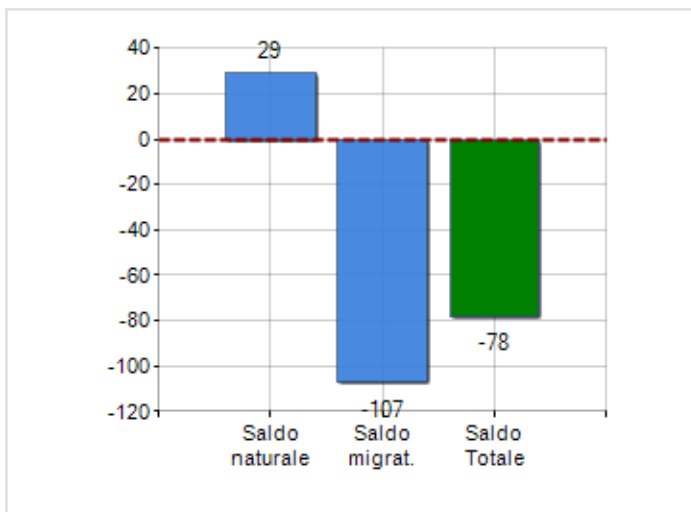

Estensione territoriale del **Comune di VERMEZZO CON ZELO** e relativa densità abitativa, abitanti per sesso e numero di famiglie residenti, età media e incidenza degli stranieri

TERRITORIO

Regione	Lombardia
Provincia	Milano
Sigla Provincia	MI
Frazioni nel comune	1
Superficie (Kmq)	10,74
Densità Abitativa (Abitanti/Kmq)	534,8

DATI DEMOGRAFICI (ANNO 2019)

Popolazione (N.)	5.742
Famiglie (N.)	2.449
Maschi (%)	49,4
Femmine (%)	50,6
Stranieri (%)	5,0
Età Media (Anni)	41,7
Variazione % Media Annua (2014/2019)	+0,33

INCIDENZA MASCHI, FEMMINE E STRANIERI
(ANNO 2019)BILANCIO DEMOGRAFICO
(ANNO 2019)

Saldo naturale ^[1], Saldo migrat. ^[2]

▲ Saldo Naturale = Nati - Morti

▲ Saldo Migratorio = Iscritti - Cancellati

Classifiche Comune di vermezzo con zelo

è al 406° posto su 1506 comuni in regione per dimensione demografica

è al 2138° posto su 7903 comuni in ITALIA per dimensione demografica

è al 7552° posto su 7903 comuni in ITALIA per età media
