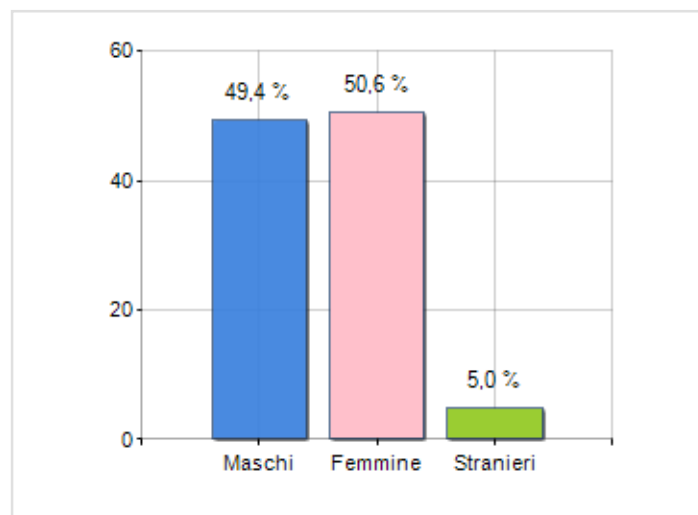

Estensione territoriale del **Comune di VERMEZZO CON ZELO** e relativa densità abitativa, abitanti per sesso e numero di famiglie residenti, età media e incidenza degli stranieri

TERRITORIO

Regione	Lombardia
Provincia	Milano
Sigla Provincia	MI
Frazioni nel comune	1
Superficie (Kmq)	10,74
Densità Abitativa (Abitanti/Kmq)	534,8

DATI DEMOGRAFICI (ANNO 2019)

Popolazione (N.)	5.742
Famiglie (N.)	2.449
Maschi (%)	49,4
Femmine (%)	50,6
Stranieri (%)	5,0
Età Media (Anni)	41,7
Variazione % Media Annua (2014/2019)	+0,33

INCIDENZA MASCHI, FEMMINE E STRANIERI
(ANNO 2019)BILANCIO DEMOGRAFICO
(ANNO 2019)

Saldo naturale ^[1], Saldo migrat. ^[2]

▲ Saldo Naturale = Nati - Morti

▲ Saldo Migratorio = Iscritti - Cancellati

Classifiche Comune di vermezzo con zelo

è al 406° posto su 1506 comuni in regione per dimensione demografica

è al 2138° posto su 7903 comuni in ITALIA per dimensione demografica

è al 7552° posto su 7903 comuni in ITALIA per età media
