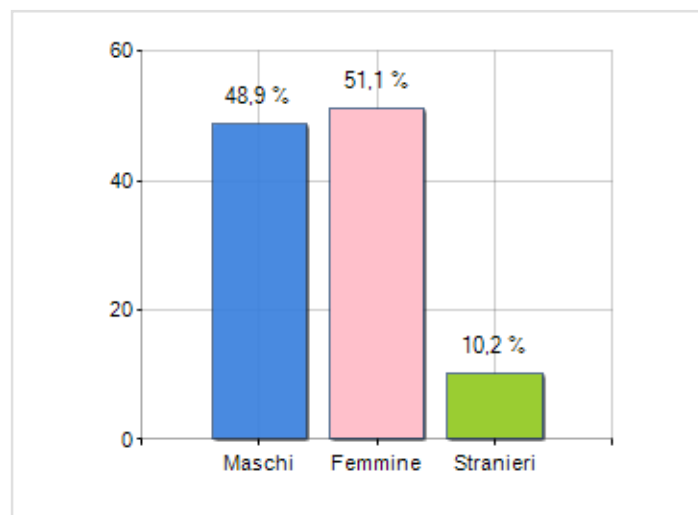

Estensione territoriale della **Regione VENETO** e relativa densità abitativa, abitanti per sesso e numero di famiglie residenti, età media e incidenza degli stranieri

TERRITORIO

Regione	Veneto
Area	-
Comune capoluogo	Venezia
Province in Regione	7
Superficie (Kmq)	18.345,37
Densità Abitativa (Abitanti/Kmq)	267,4

DATI DEMOGRAFICI (ANNO 2018)

Popolazione (N.)	4.905.854
Famiglie (N.)	2.087.166
Maschi (%)	48,9
Femmine (%)	51,1
Stranieri (%)	10,2
Età Media (Anni)	45,1
Variazione % Media Annuale (2013/2018)	-0,08

INCIDENZA MASCHI, FEMMINE E STRANIERI
(ANNO 2018)