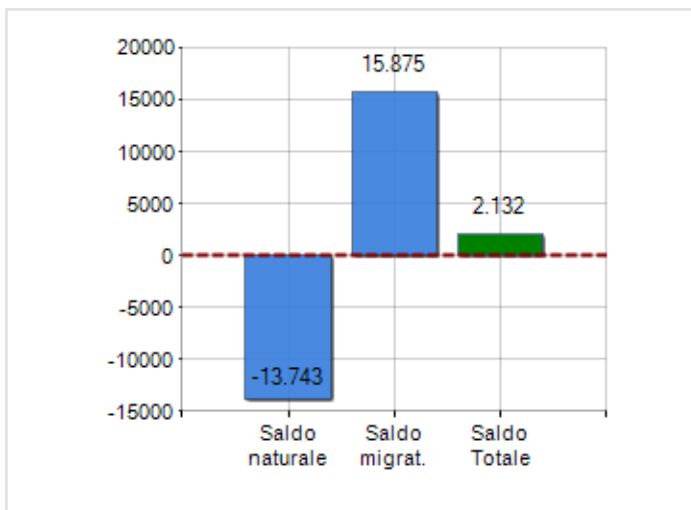

BILANCIO DEMOGRAFICO
(ANNO 2018)

Saldo naturale ^[1], Saldo migrat. ^[2]

▲ Saldo Naturale = Nati - Morti

▲ Saldo Migratorio = Iscritti - Cancellati

Classifiche Regione veneto